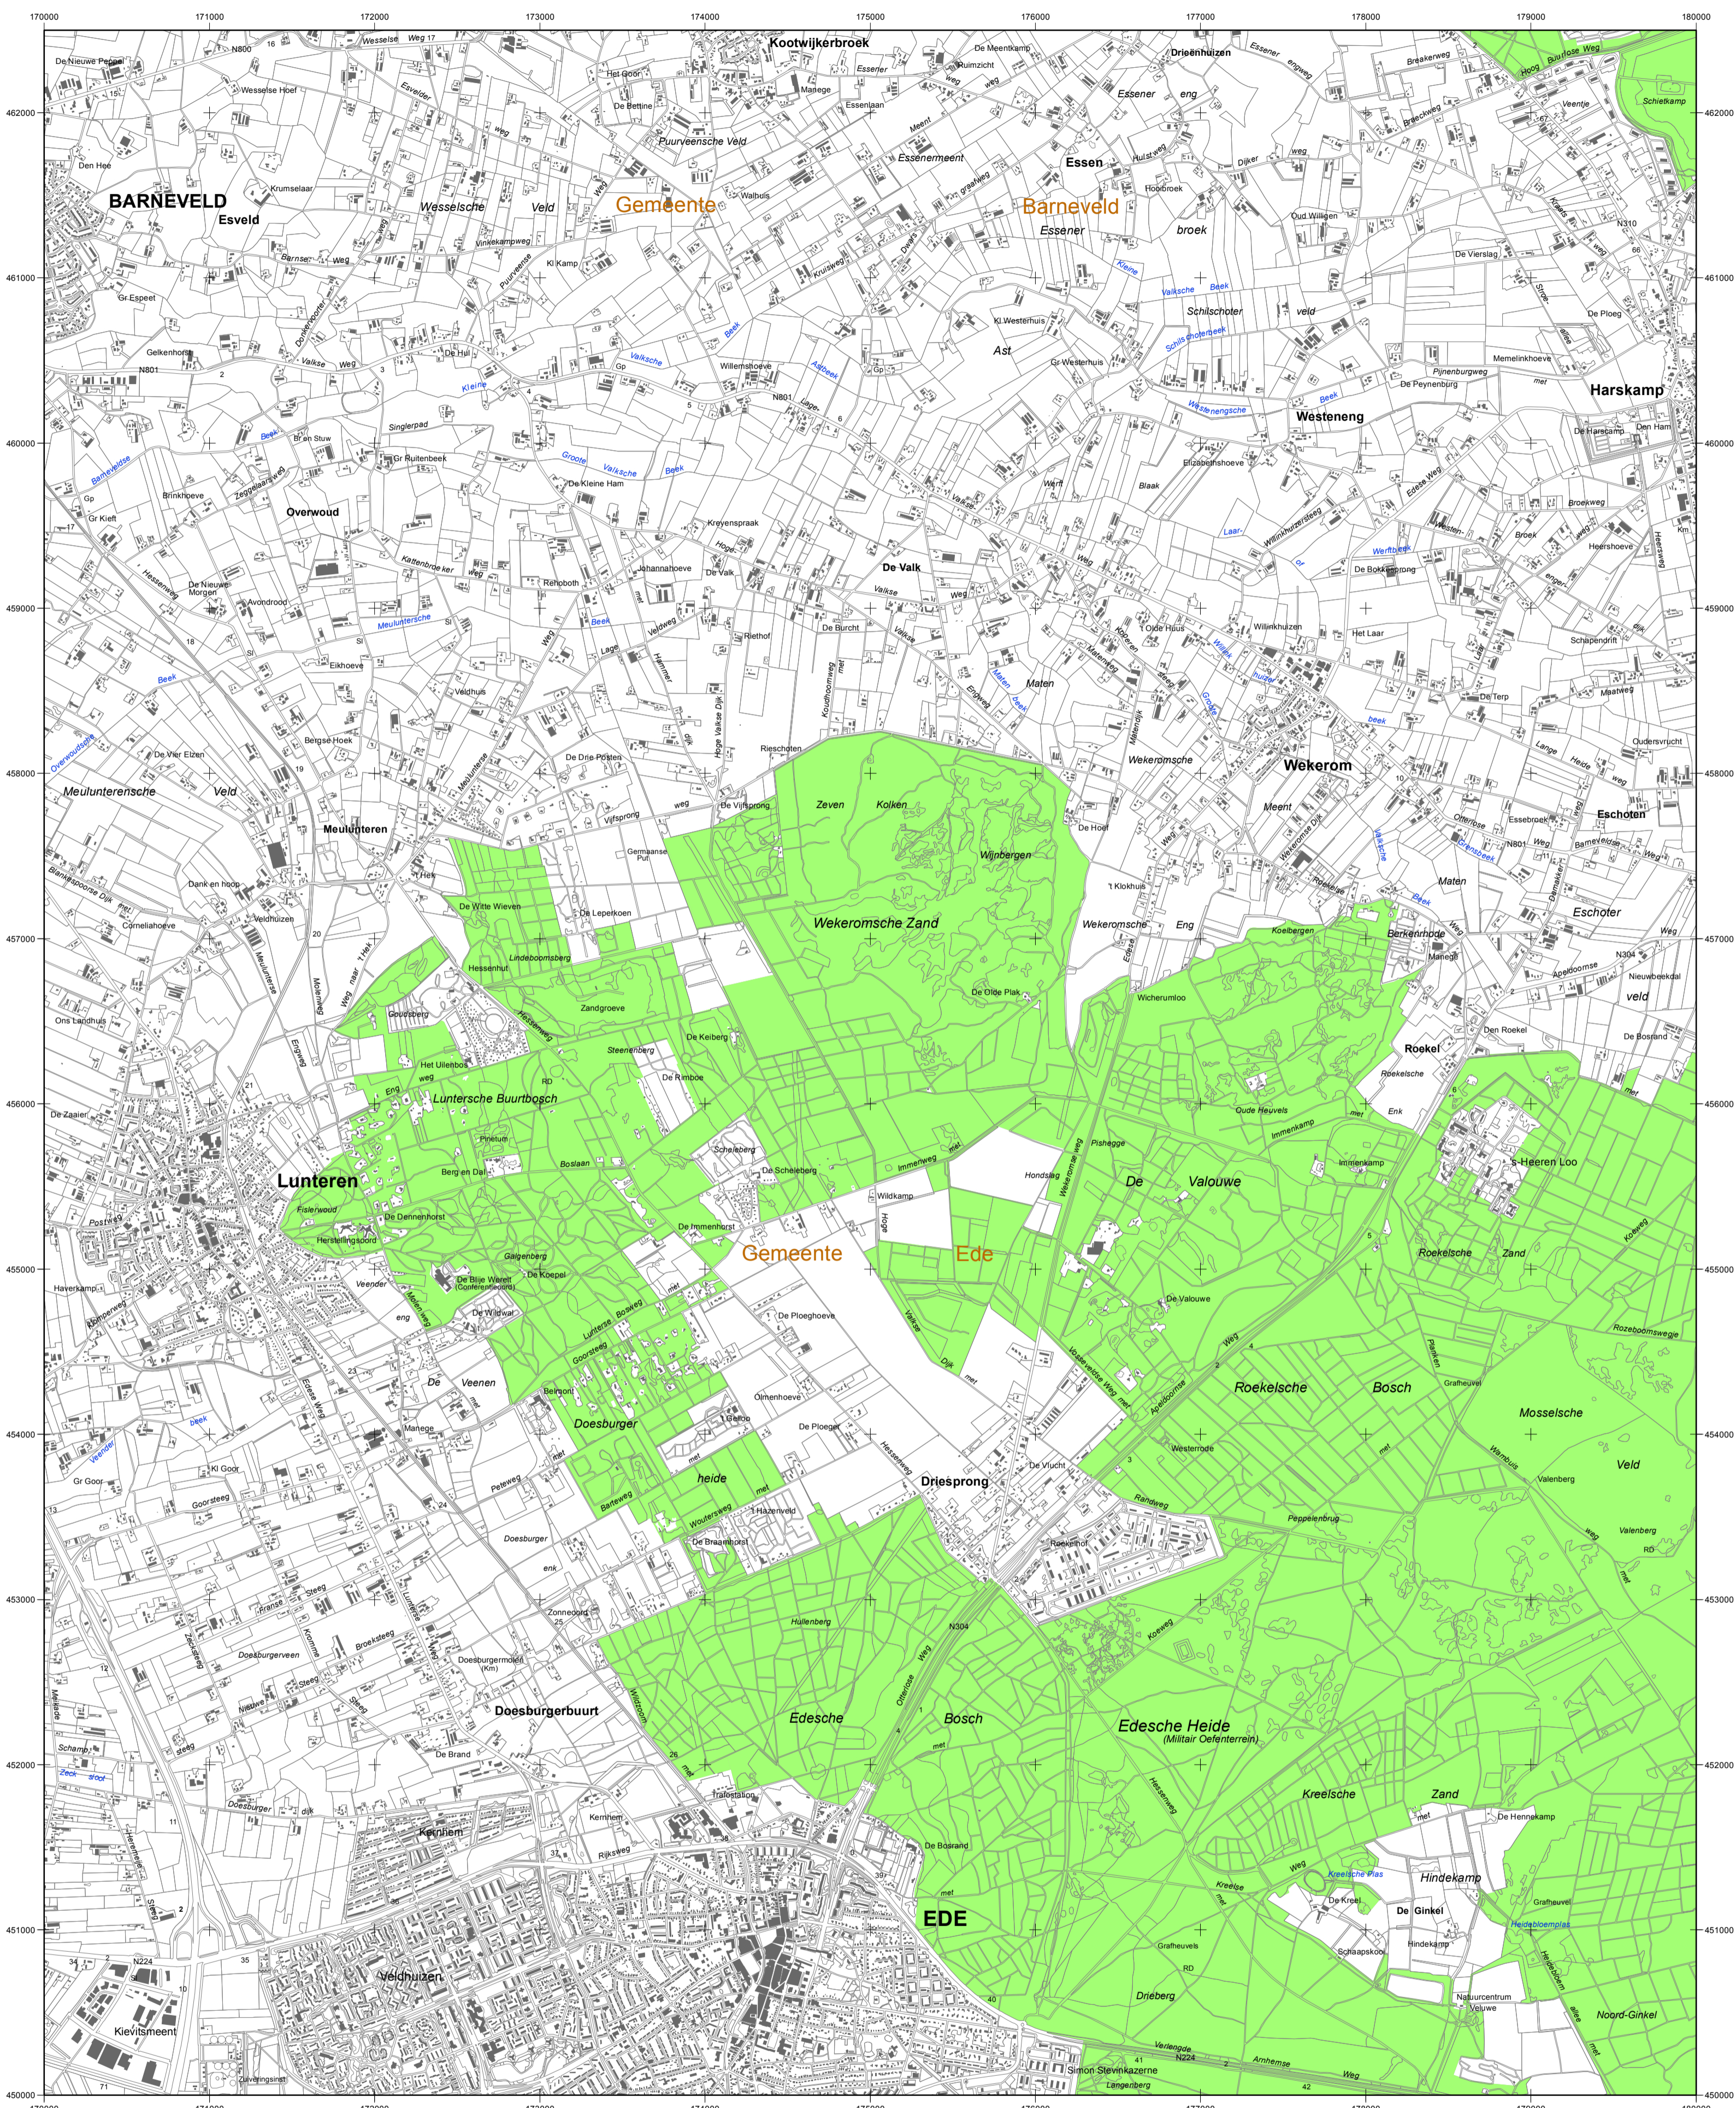

Natura 2000-gebied #57 kaartblad 9 Veluwe

 Ministerie van Economische Zaken

 NATURA 2000

Natura 2000-gebied Veluwe
 Kaart behorende bij aanwijzingsbesluit PDN/2013-057 tot aanwijzing als speciale beschermingszone onder de Habitatrichtlijn (NL9801023) en ter wijziging van het besluit tot aanwijzing als Vogelrichtlijngebied (NL3009017)

Datum kaartproductie: 21-10-2013 11:23:21

 ALTERRA
 WAGENINGEN UR

Er geldt een algemene exclaveringsformule op grond waarvan o.a. bestaande bebouwing en verhardingen meestal geen deel uitmaken van het aangewezen gebied (zie verder Nota van toelichting bij het besluit).

- Legenda**
- VR + HR (88277 ha)
 - VR + HR + BN (89 ha)
 - Totale oppervlakte = 88366 ha
 - Ander Natura 2000-gebied (indicatief)
 - VR = Vogelrichtlijngebied
 - HR = Habitatrichtlijngebied
 - BN = beschermd natuurmonument

Topografische ondergrond: Copyright © 2013, Dienst voor het kadaster en openbare registers, Apeldoorn