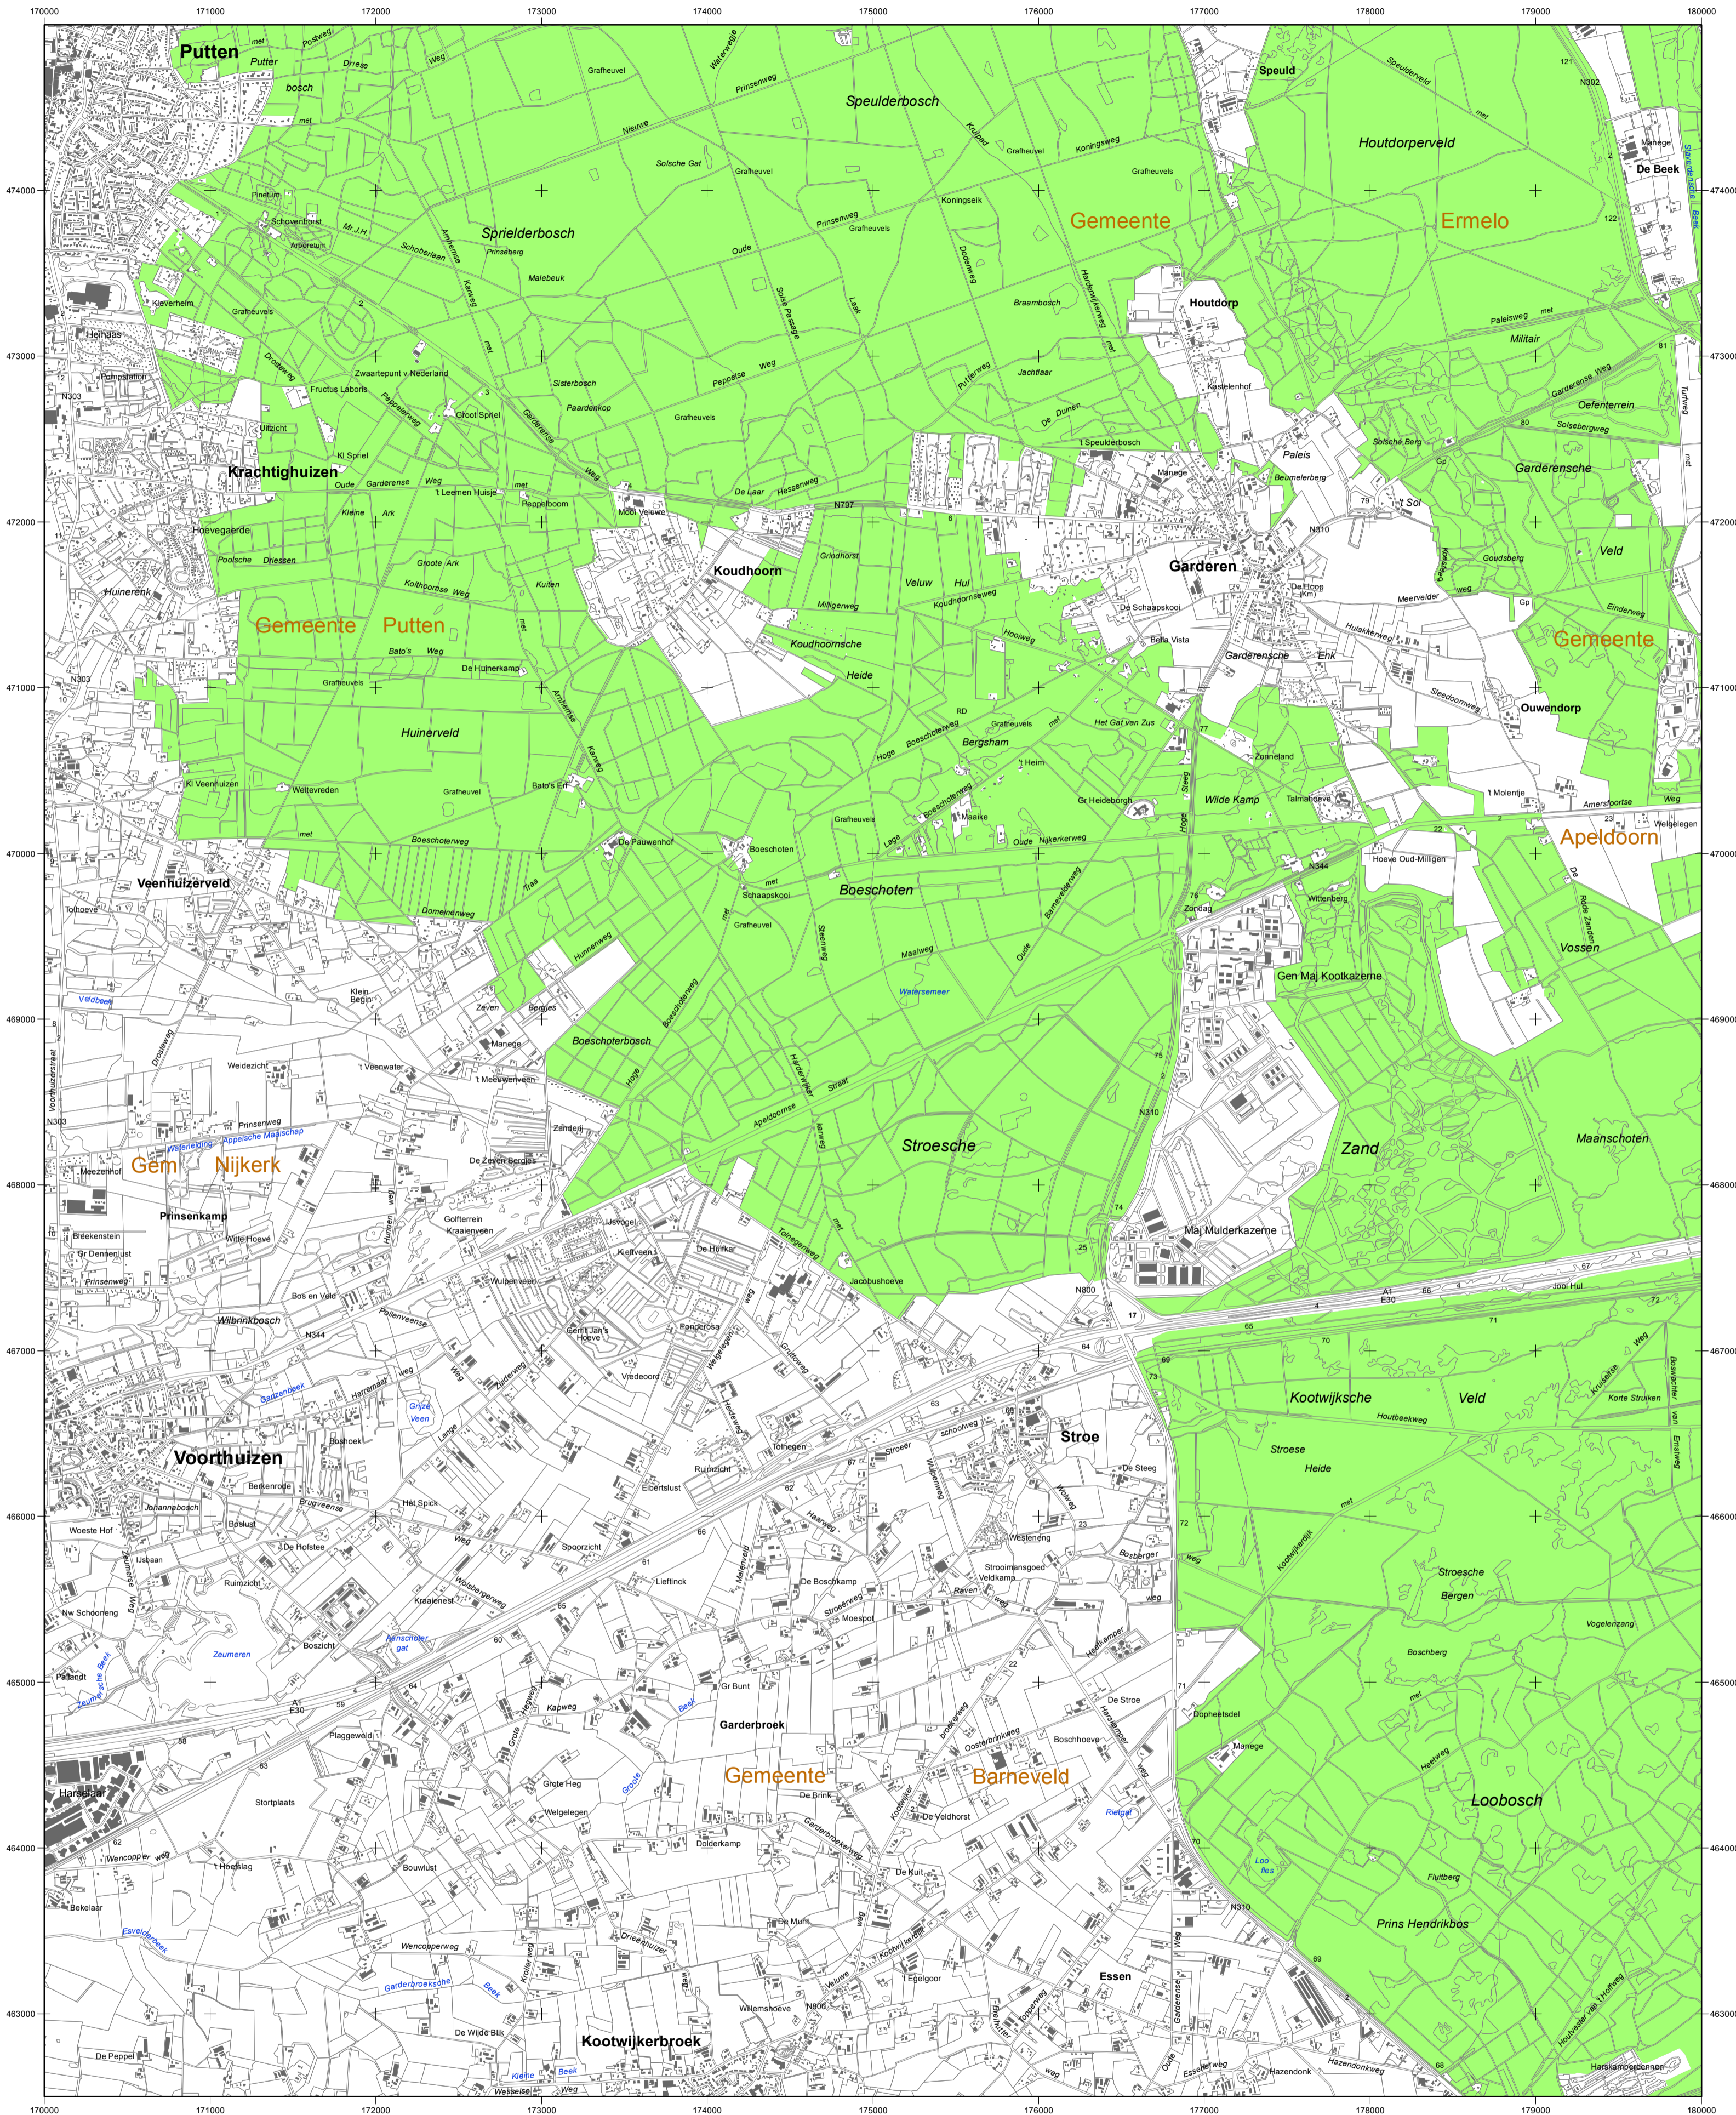

# Natura 2000-gebied #57 kaartblad 6 Veluwe

 Ministerie van Economische Zaken

 NATURA 2000

**Natura 2000-gebied Veluwe**  
 Kaart behorende bij aanwijzingsbesluit PDN/2013-057 tot aanwijzing als speciale beschermingszone onder de Habitatrichtlijn (NL9801023) en ter wijziging van het besluit tot aanwijzing als Vogelrichtlijngebied (NL3009017)

Datum kaartproductie: 21-10-2013 11:22:08

 ALTERRA  
 WAGENINGEN UR

Er geldt een algemene exclaveringsformule op grond waarvan o.a. bestaande bebouwing en verhardingen meestal geen deel uitmaken van het aangewezen gebied (zie verder Nota van toelichting bij het besluit).

- Legenda**
- VR + HR (88277 ha)
  - VR + HR + BN (89 ha)
  - Totale oppervlakte = 88366 ha
  - Ander Natura 2000-gebied (indicatief)
  - VR = Vogelrichtlijngebied
  - HR = Habitatrichtlijngebied
  - BN = beschermd natuurmonument

Topografische ondergrond: Copyright © 2013, Dienst voor het kadaster en openbare registers, Apeldoorn