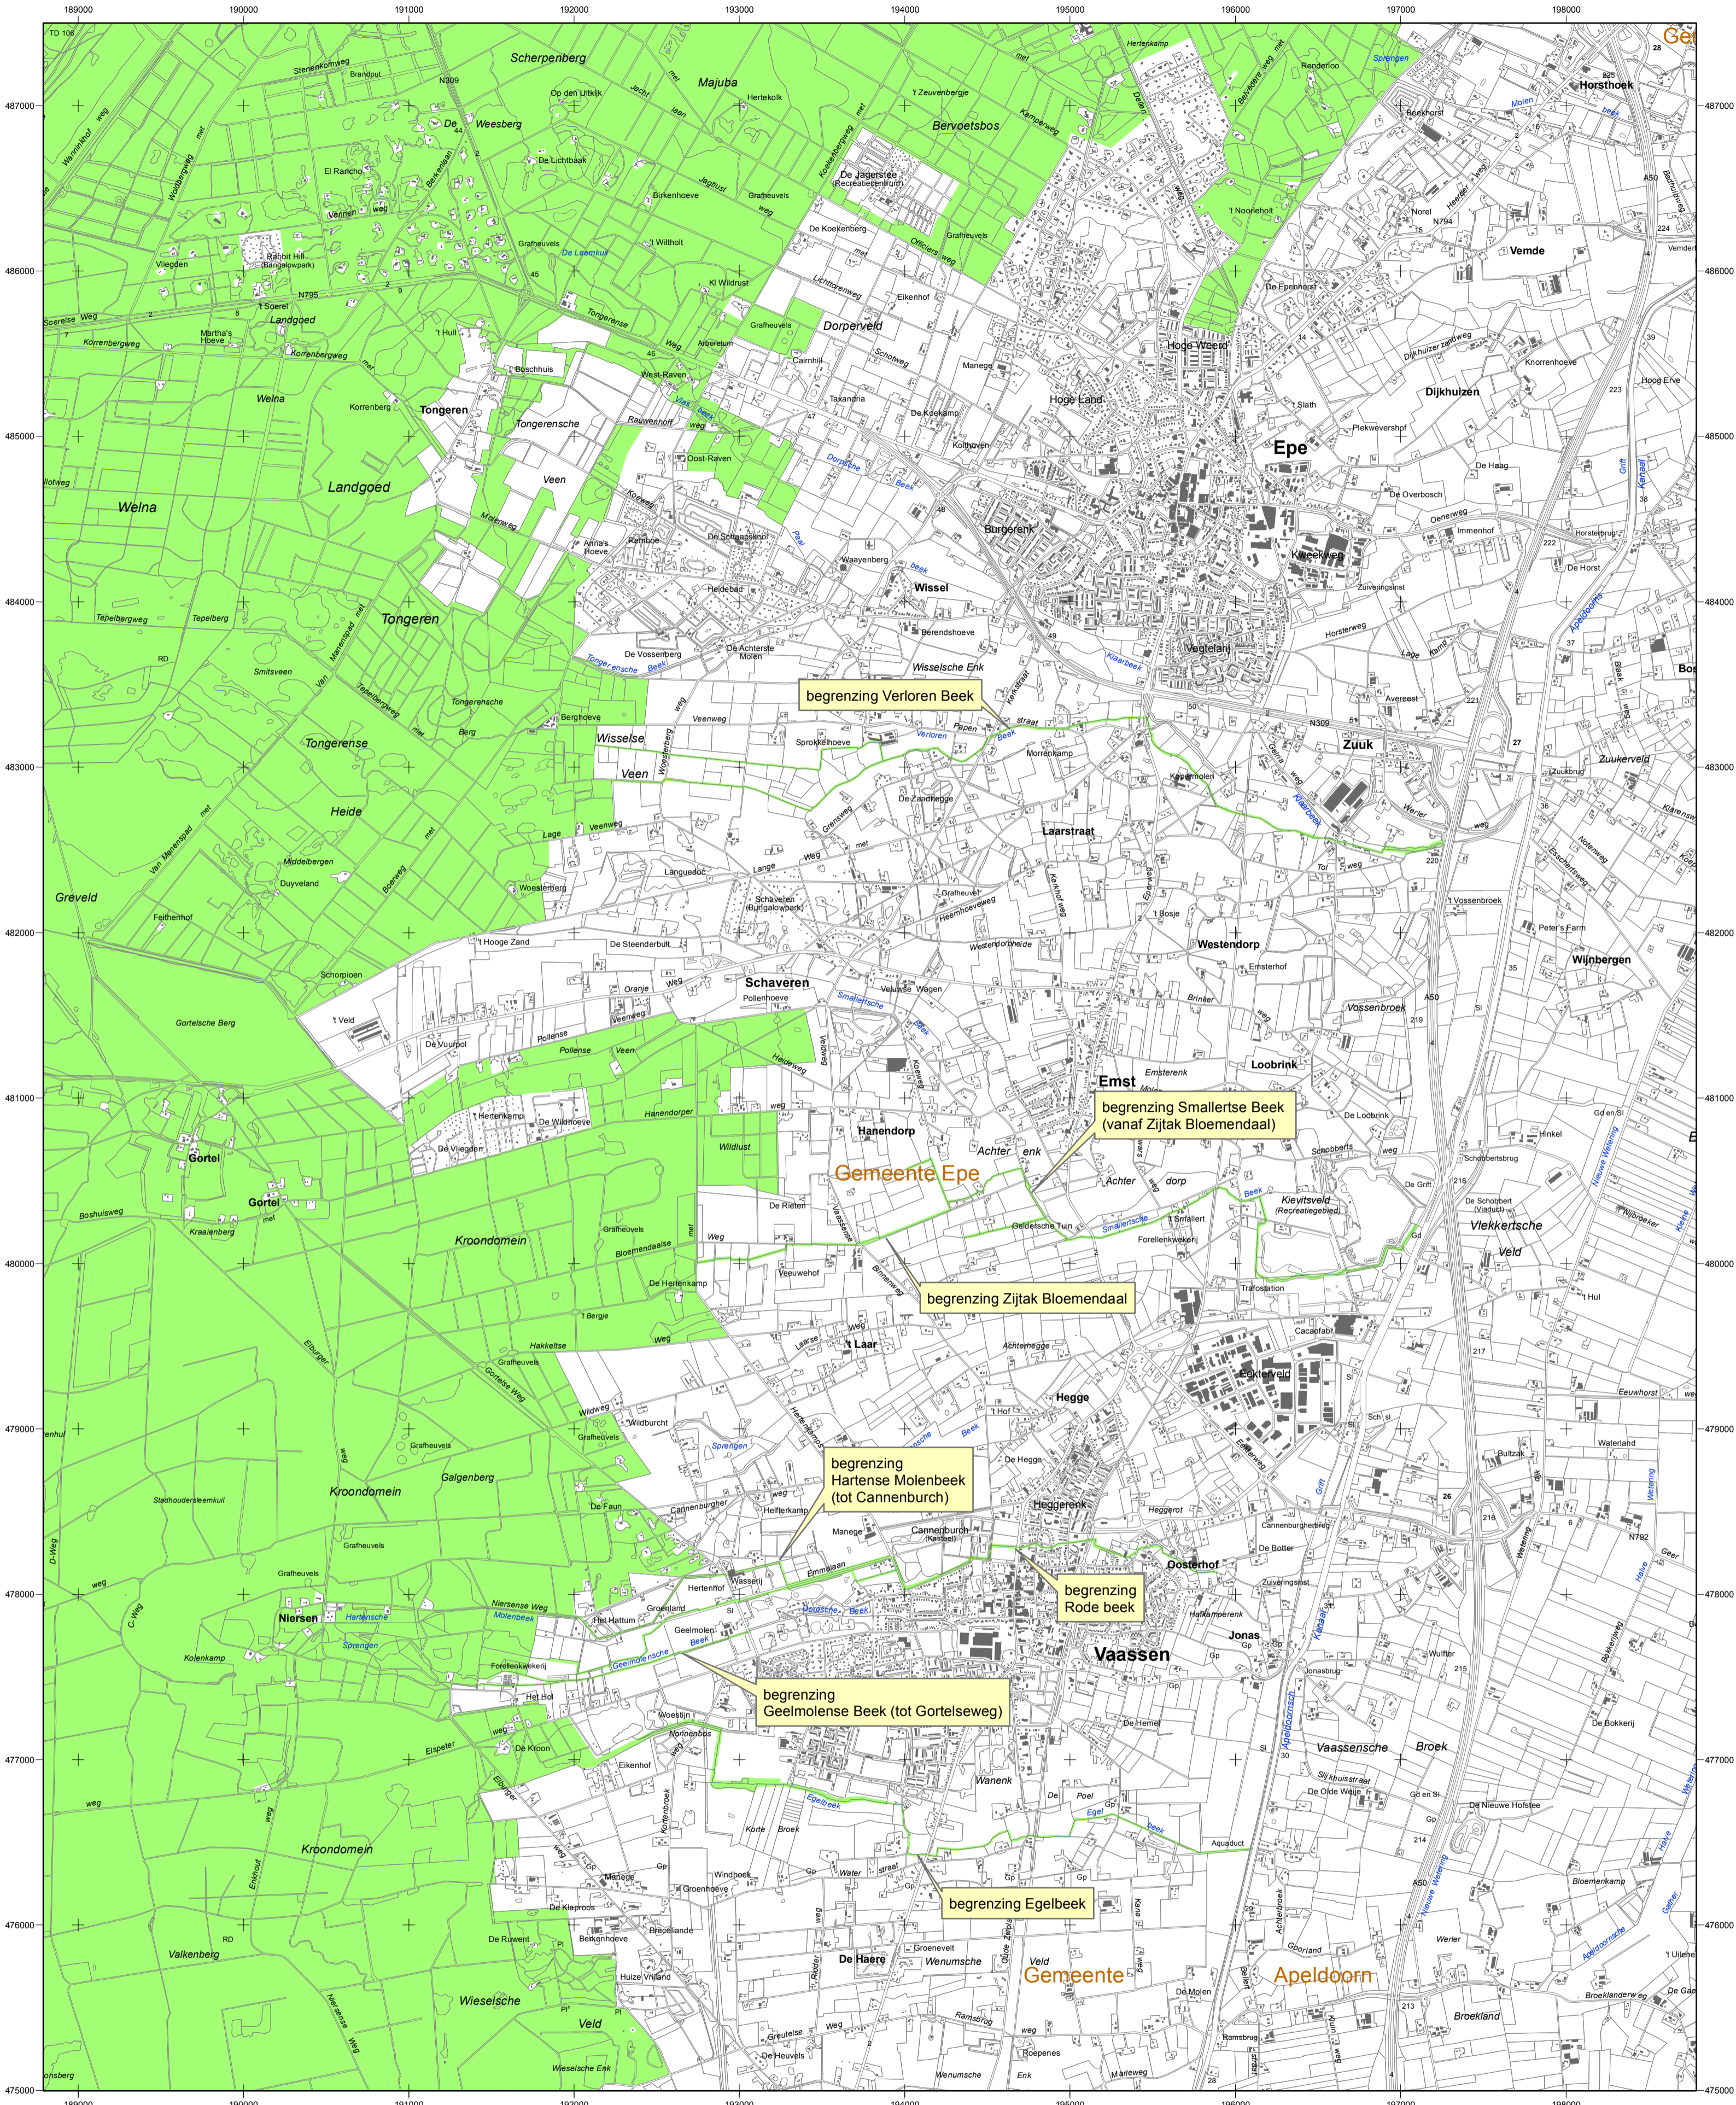

Natura2000-gebied #57 kaartblad 5 Veluwe

 Ministerie van Economische Zaken

 NATURA 2000

Natura 2000-gebied Veluwe
 Kaart behorende bij aanwijzingsbesluit PDN/2013-057 tot aanwijzing als speciale beschermingszone onder de Habitatrichtlijn (NL9801023) en ter wijziging van het besluit tot aanwijzing als Vogelrichtlijngebied (NL3009017)

Datum kaartproductie: 21-10-2013 11:25:33

 ALTERRA
 WAGENINGEN UR

Er geldt een algemene exclaveringsformule op grond waarvan o.a. bestaande bebouwing en verhardingen meestal geen deel uitmaken van het aangewezen gebied (zie verder Nota van toelichting bij het besluit).

- Legenda**
- VR + HR (88277 ha)
 - VR + HR + BN (89 ha)
 - Totale oppervlakte = 88366 ha
 - Ander Natura 2000-gebied (indicatief)
 - VR = Vogelrichtlijngebied
 - HR = Habitatrichtlijngebied
 - BN = Beschermd natuurmonument