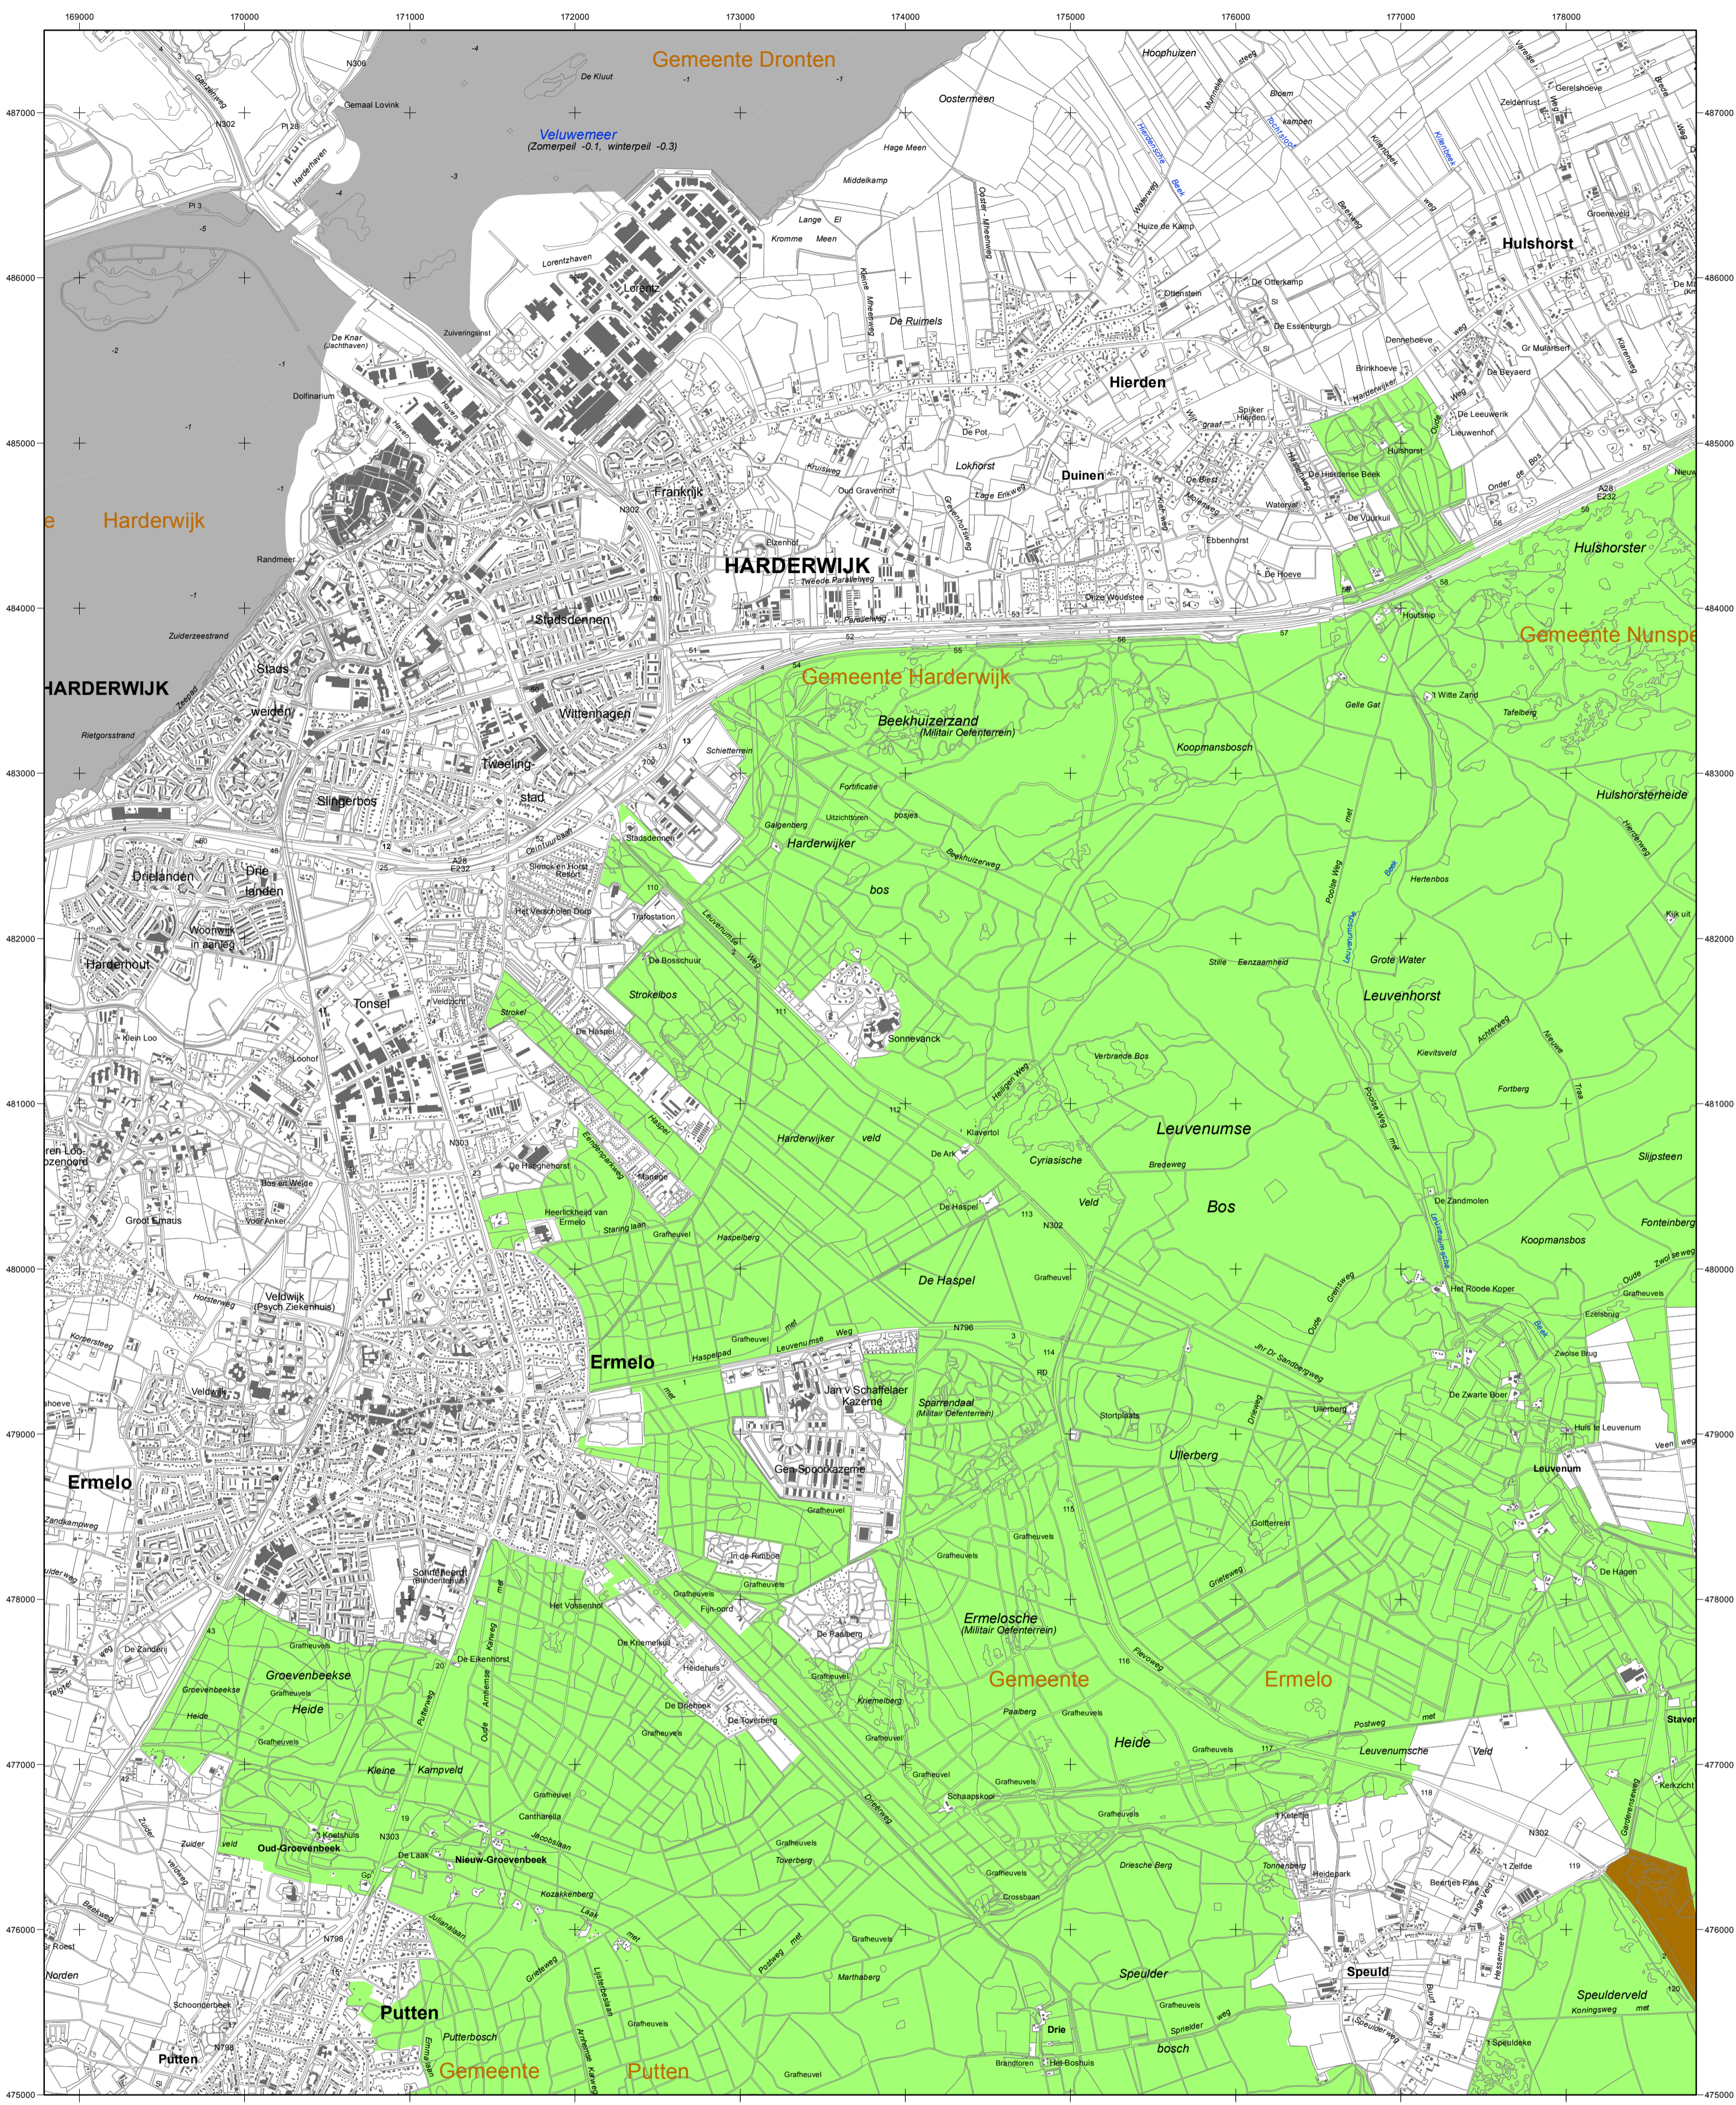

Natura 2000-gebied #57 kaartblad 3 Veluwe

 Ministerie van Economische Zaken

 NATURA 2000

Natura 2000-gebied Veluwe
 Kaart behorende bij aanwijzingsbesluit PDN/2013-057 tot aanwijzing als speciale beschermingszone onder de Habitatrichtlijn (NL9801023) en ter wijziging van het besluit tot aanwijzing als Vogelrichtlijngebied (NL3009017)

Datum kaartproductie: 21-10-2013 11:20:40

 ALTERRA
 WAGENINGEN UR

Er geldt een algemene exclaveringsformule op grond waarvan o.a. bestaande bebouwing en verhardingen meestal geen deel uitmaken van het aangewezen gebied (zie verder Nota van toelichting bij het besluit).

- Legenda**
- VR + HR (88277 ha)
 - VR + HR + BN (89 ha)
 - Totale oppervlakte = 88366 ha
 - Ander Natura 2000-gebied (indicatief)
 - VR = Vogelrichtlijngebied
 - HR = Habitatrichtlijngebied
 - BN = beschermd natuurmonument

Topografische ondergrond: Copyright © 2013, Dienst voor het kadaster en openbare registers, Apeldoorn