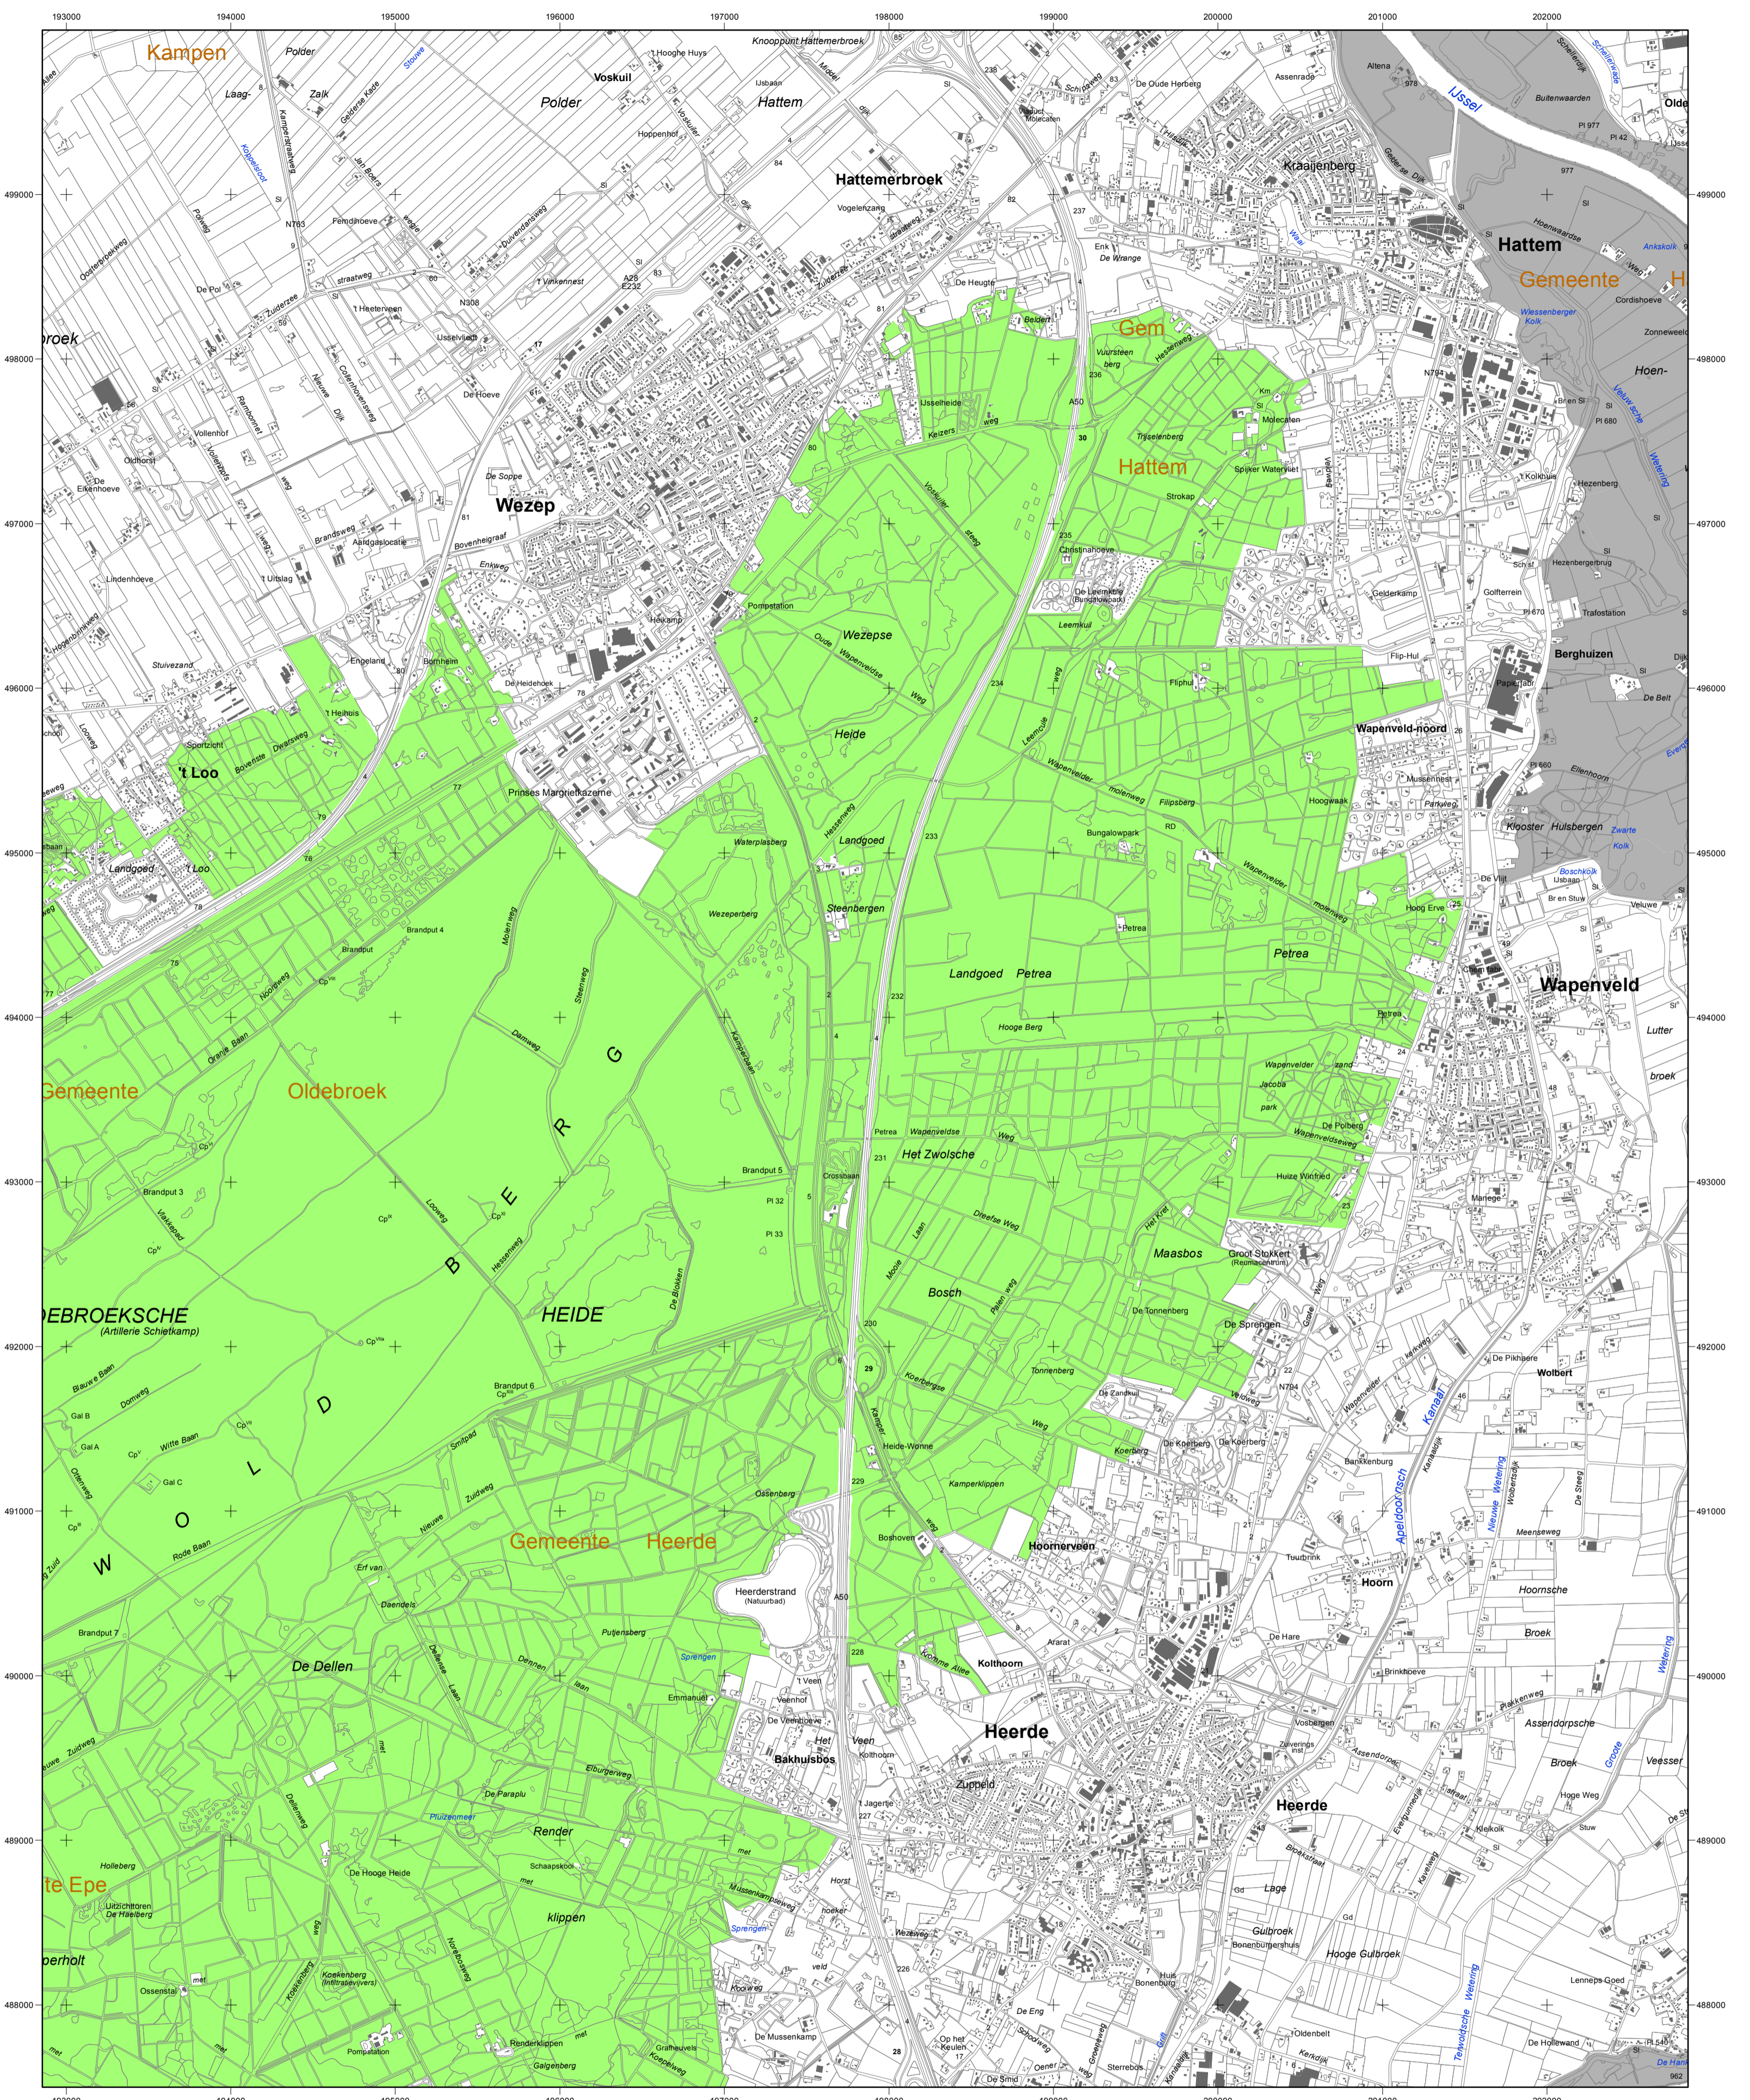

Natura 2000-gebied #57 kaartblad 2 Veluwe

NATURA 2000

Ministerie van Economische Zaken

Natura 2000-gebied Veluwe
 Kaart behorende bij aanwijzingsbesluit PDN/2013-057 tot aanwijzing als speciale beschermingszone onder de Habitatrichtlijn (NL9801023) en ter wijziging van het besluit tot aanwijzing als Vogelrichtlijngebied (NL3009017)

Datum kaartproductie: 21-10-2013 11:20:11

Er geldt een algemene exclaveringsformule op grond waarvan o.a. bestaande bebouwing en verhardingen meestal geen deel uitmaken van het aangewezen gebied (zie verder Nota van toelichting bij het besluit).

- Legenda**
- VR + HR (88277 ha)
 - VR + HR + BN (89 ha)
 - Totale oppervlakte = 88366 ha
 - Ander Natura 2000-gebied (indicatief)
 - VR = Vogelrichtlijngebied
 - HR = Habitatrichtlijngebied
 - BN = beschermd natuurmonument

Topografische ondergrond: Copyright © 2013, Dienst voor het kadaster en openbare registers, Apeldoorn