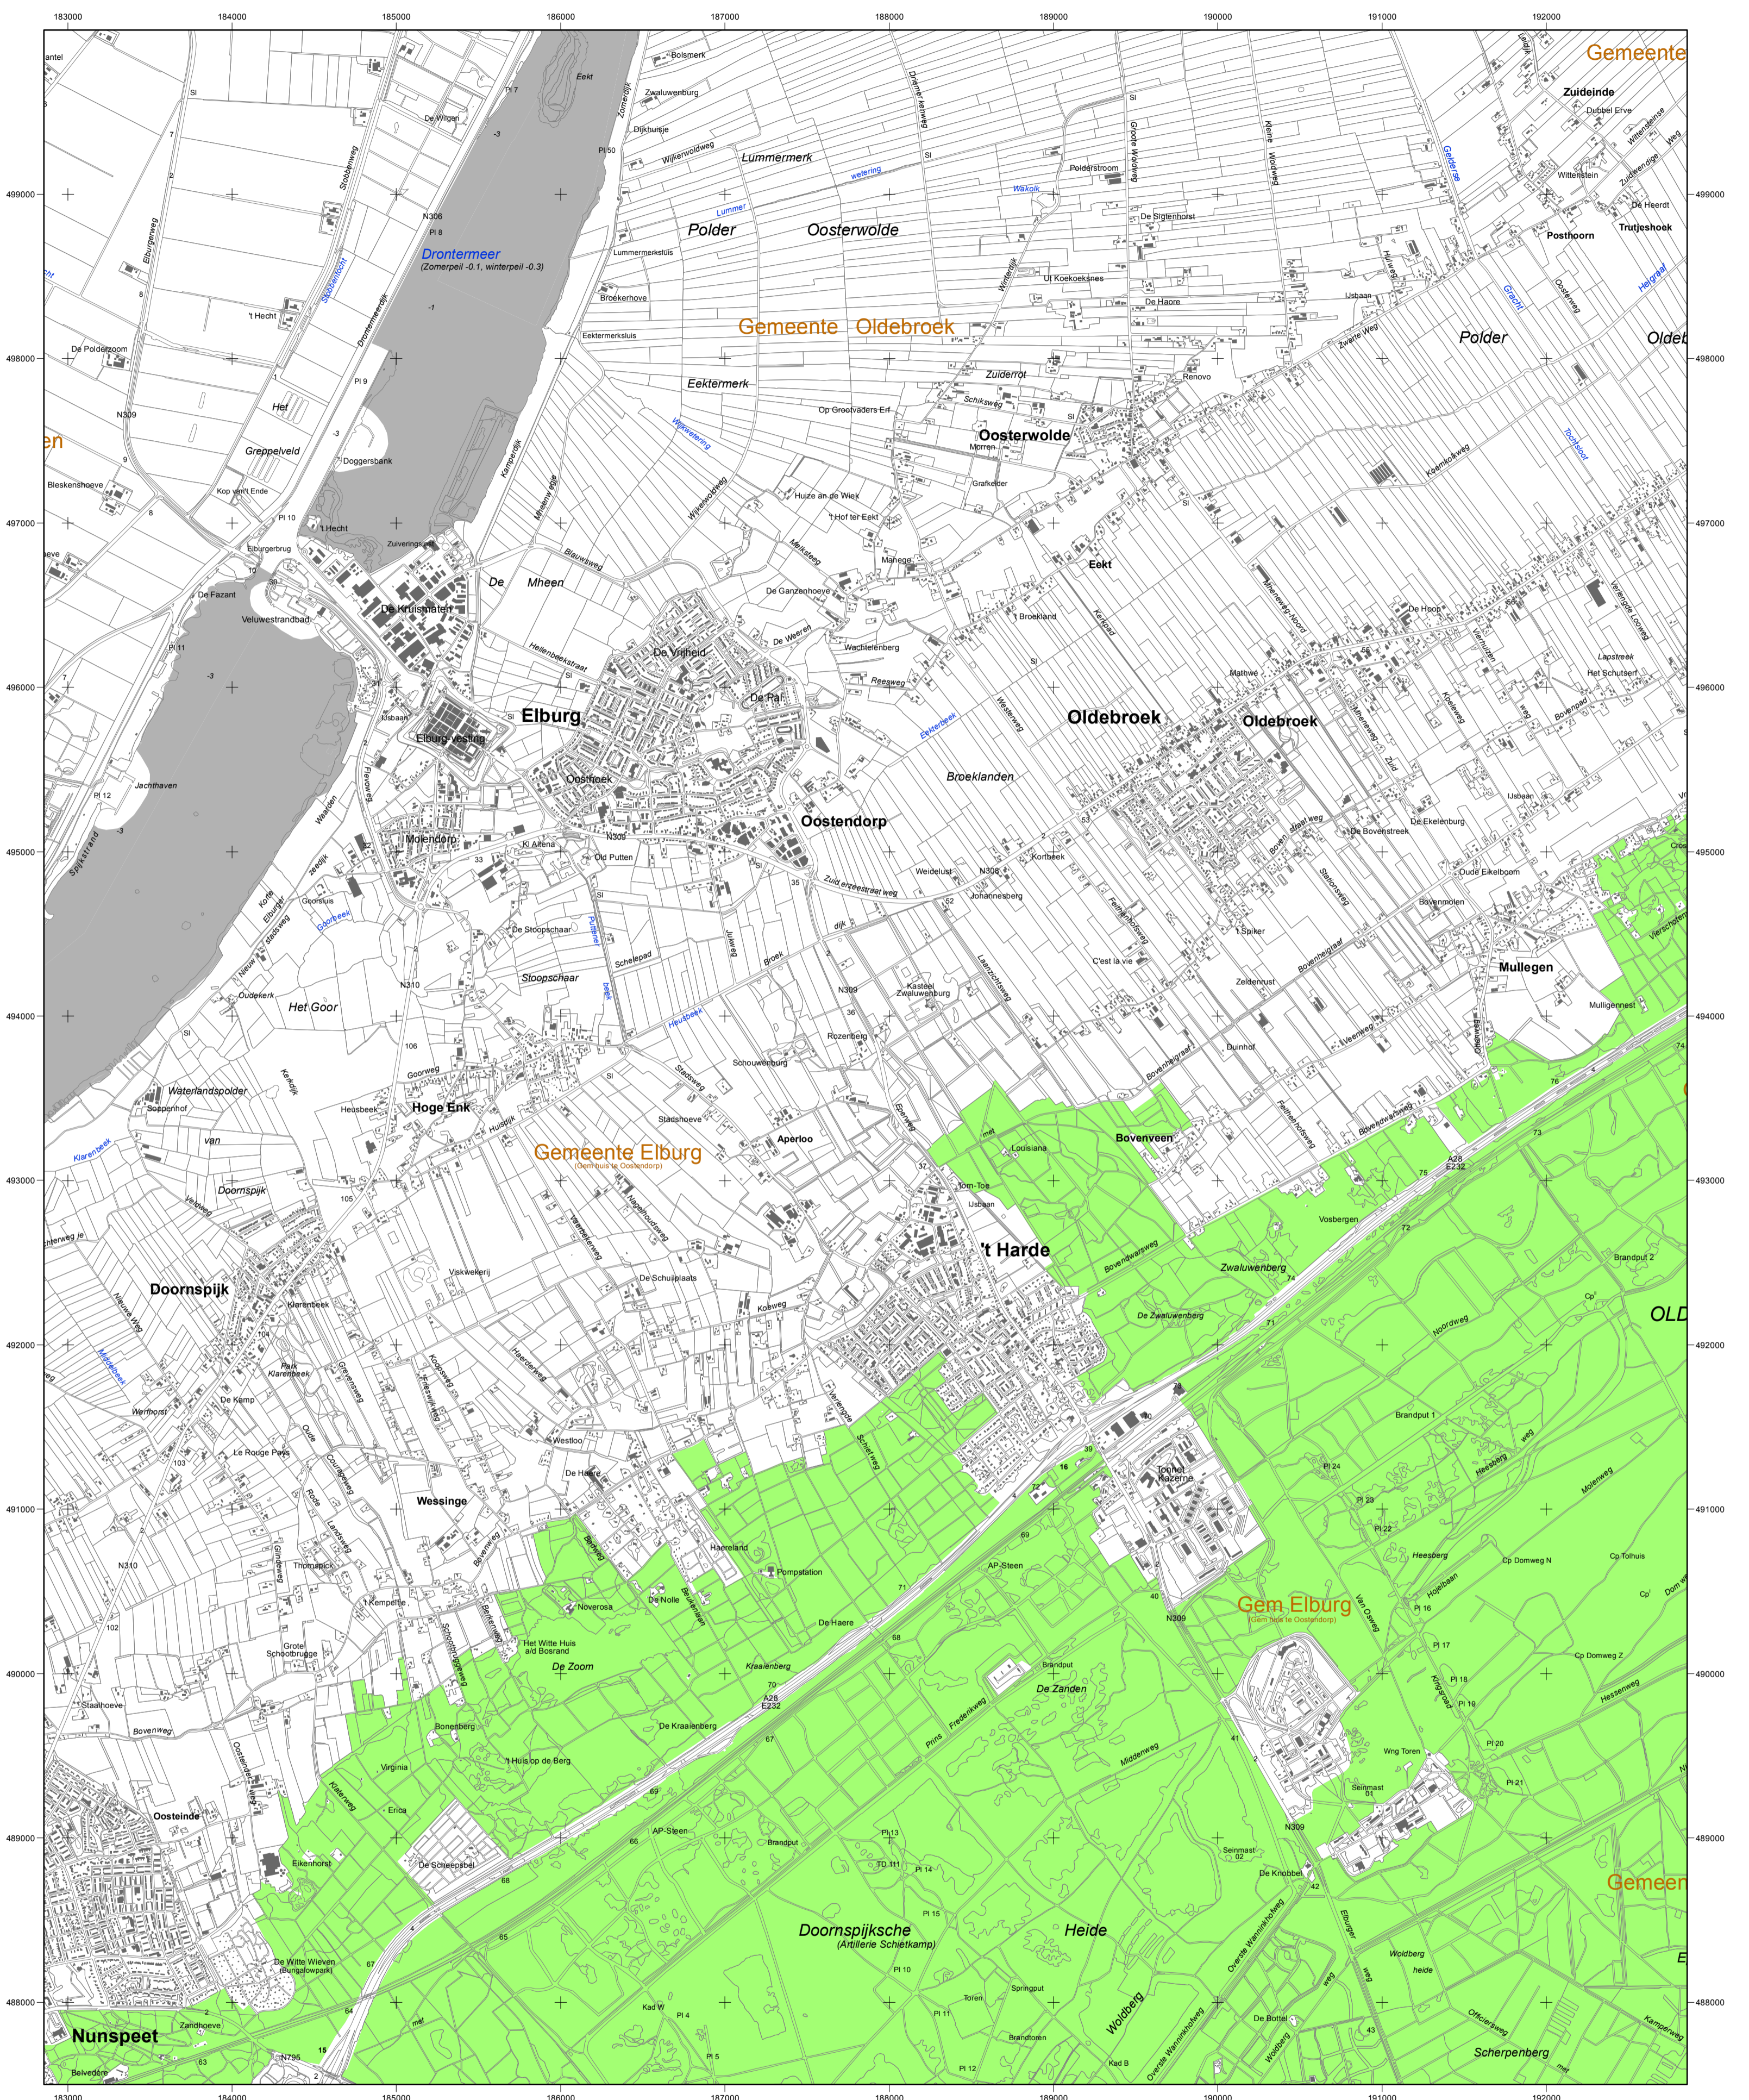

Natura 2000-gebied #57 kaartblad 1 Veluwe

 Ministerie van Economische Zaken

 NATURA 2000

Natura 2000-gebied Veluwe
 Kaart behorende bij aanwijzingsbesluit PDN/2013-057 tot aanwijzing als speciale beschermingszone onder de Habitatrichtlijn (NL9801023) en ter wijziging van het besluit tot aanwijzing als Vogelrichtlijngebied (NL3009017)

Datum kaartproductie: 21-10-2013 11:19:37

 ALTERRA
 WAGENINGEN UR

Er geldt een algemene exclaveringsformule op grond waarvan o.a. bestaande bebouwing en verhardingen meestal geen deel uitmaken van het aangewezen gebied (zie verder Nota van toelichting bij het besluit).

Legenda

- VR + HR (88277 ha)
- VR + HR + BN (89 ha)
- Totale oppervlakte = 88366 ha
- Ander Natura 2000-gebied (indicatief)
- VR = Vogelrichtlijngebied
- HR = Habitatrichtlijngebied
- BN = beschermd natuurnomonument