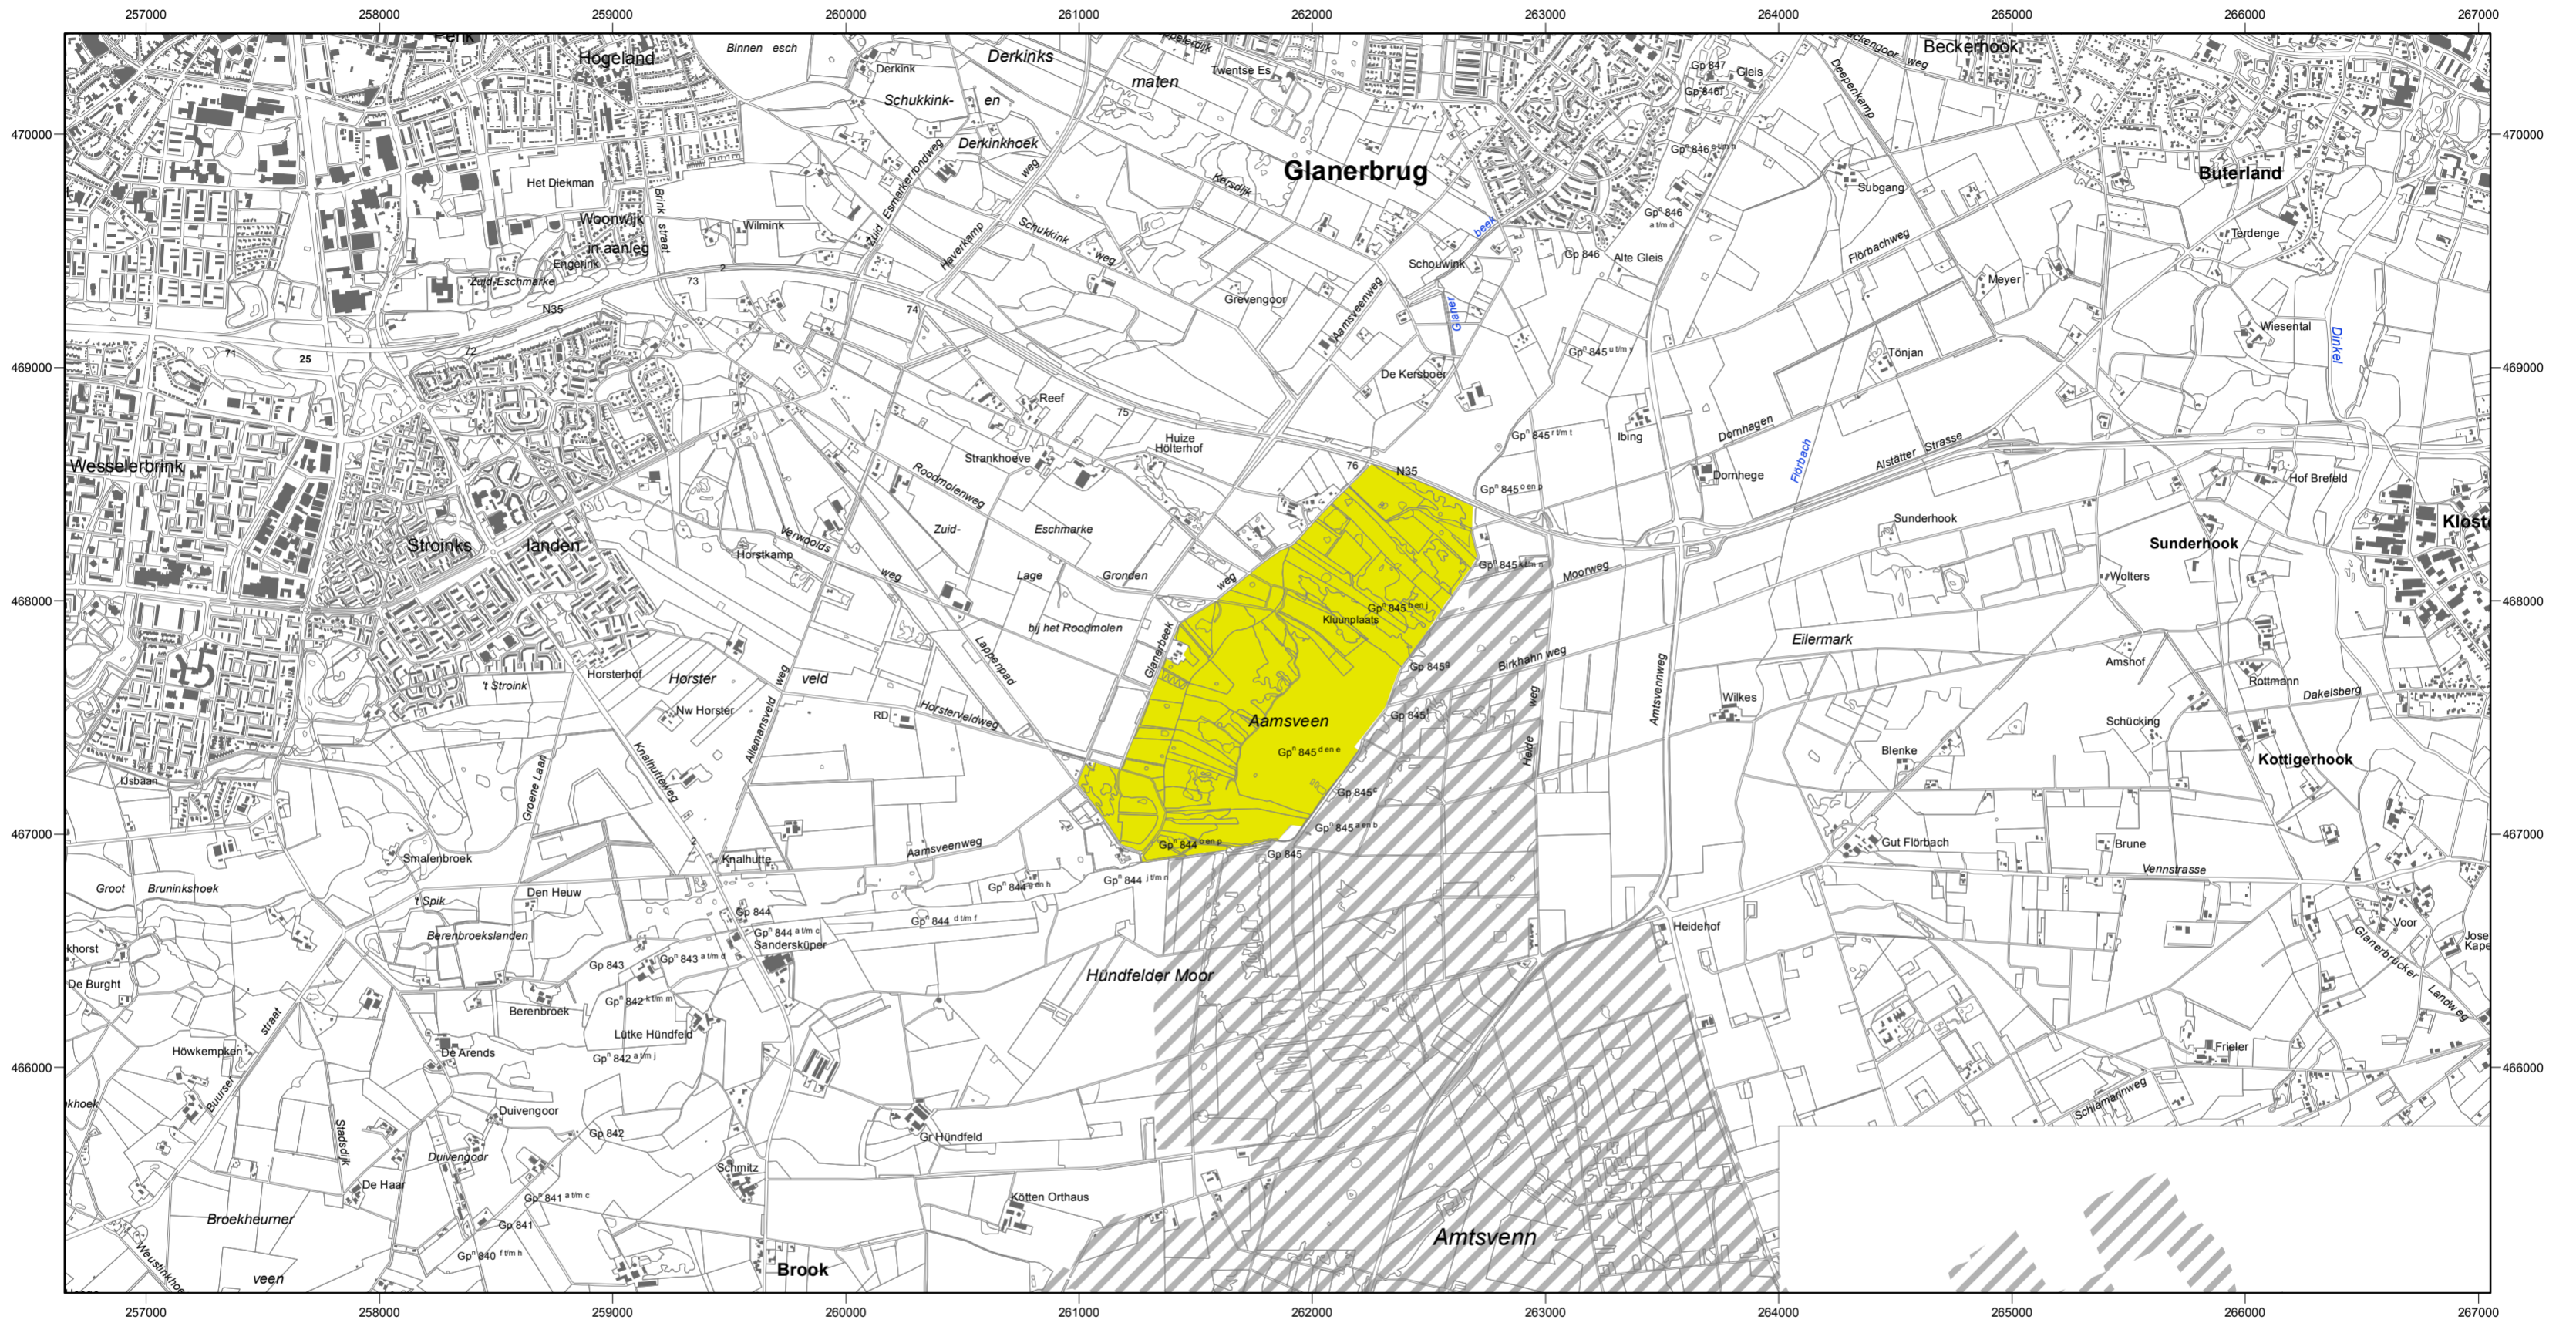

Natura 2000-gebied #55 Aamsveen

Ministerie van Economische Zaken

Natura 2000-gebied Aamsveen
 Kaart behorende bij aanwijzingsbesluit PDN/2013-055
 tot aanwijzing als speciale beschermingszone onder de Habitatrichtlijn (NL2003001)

Datum kaartproductie: 4-4-2013 16:06:00

Er geldt een algemene exclaveringsformule op grond waarvan o.a. bestaande bebouwing en verhardingen meestal geen deel uitmaken van het aangewezen gebied (zie verder Nota van toelichting bij het besluit).

- Legenda**
- HR (144 ha)
 - Ander Natura 2000-gebied (indicatief)
 - Natura 2000-gebied in Duitsland (indicatief)
- HR = Habitatrichtlijngebied

Topografische ondergrond: Copyright © 2013,
 Dienst voor het kadaster en openbare registers, Apeldoorn.