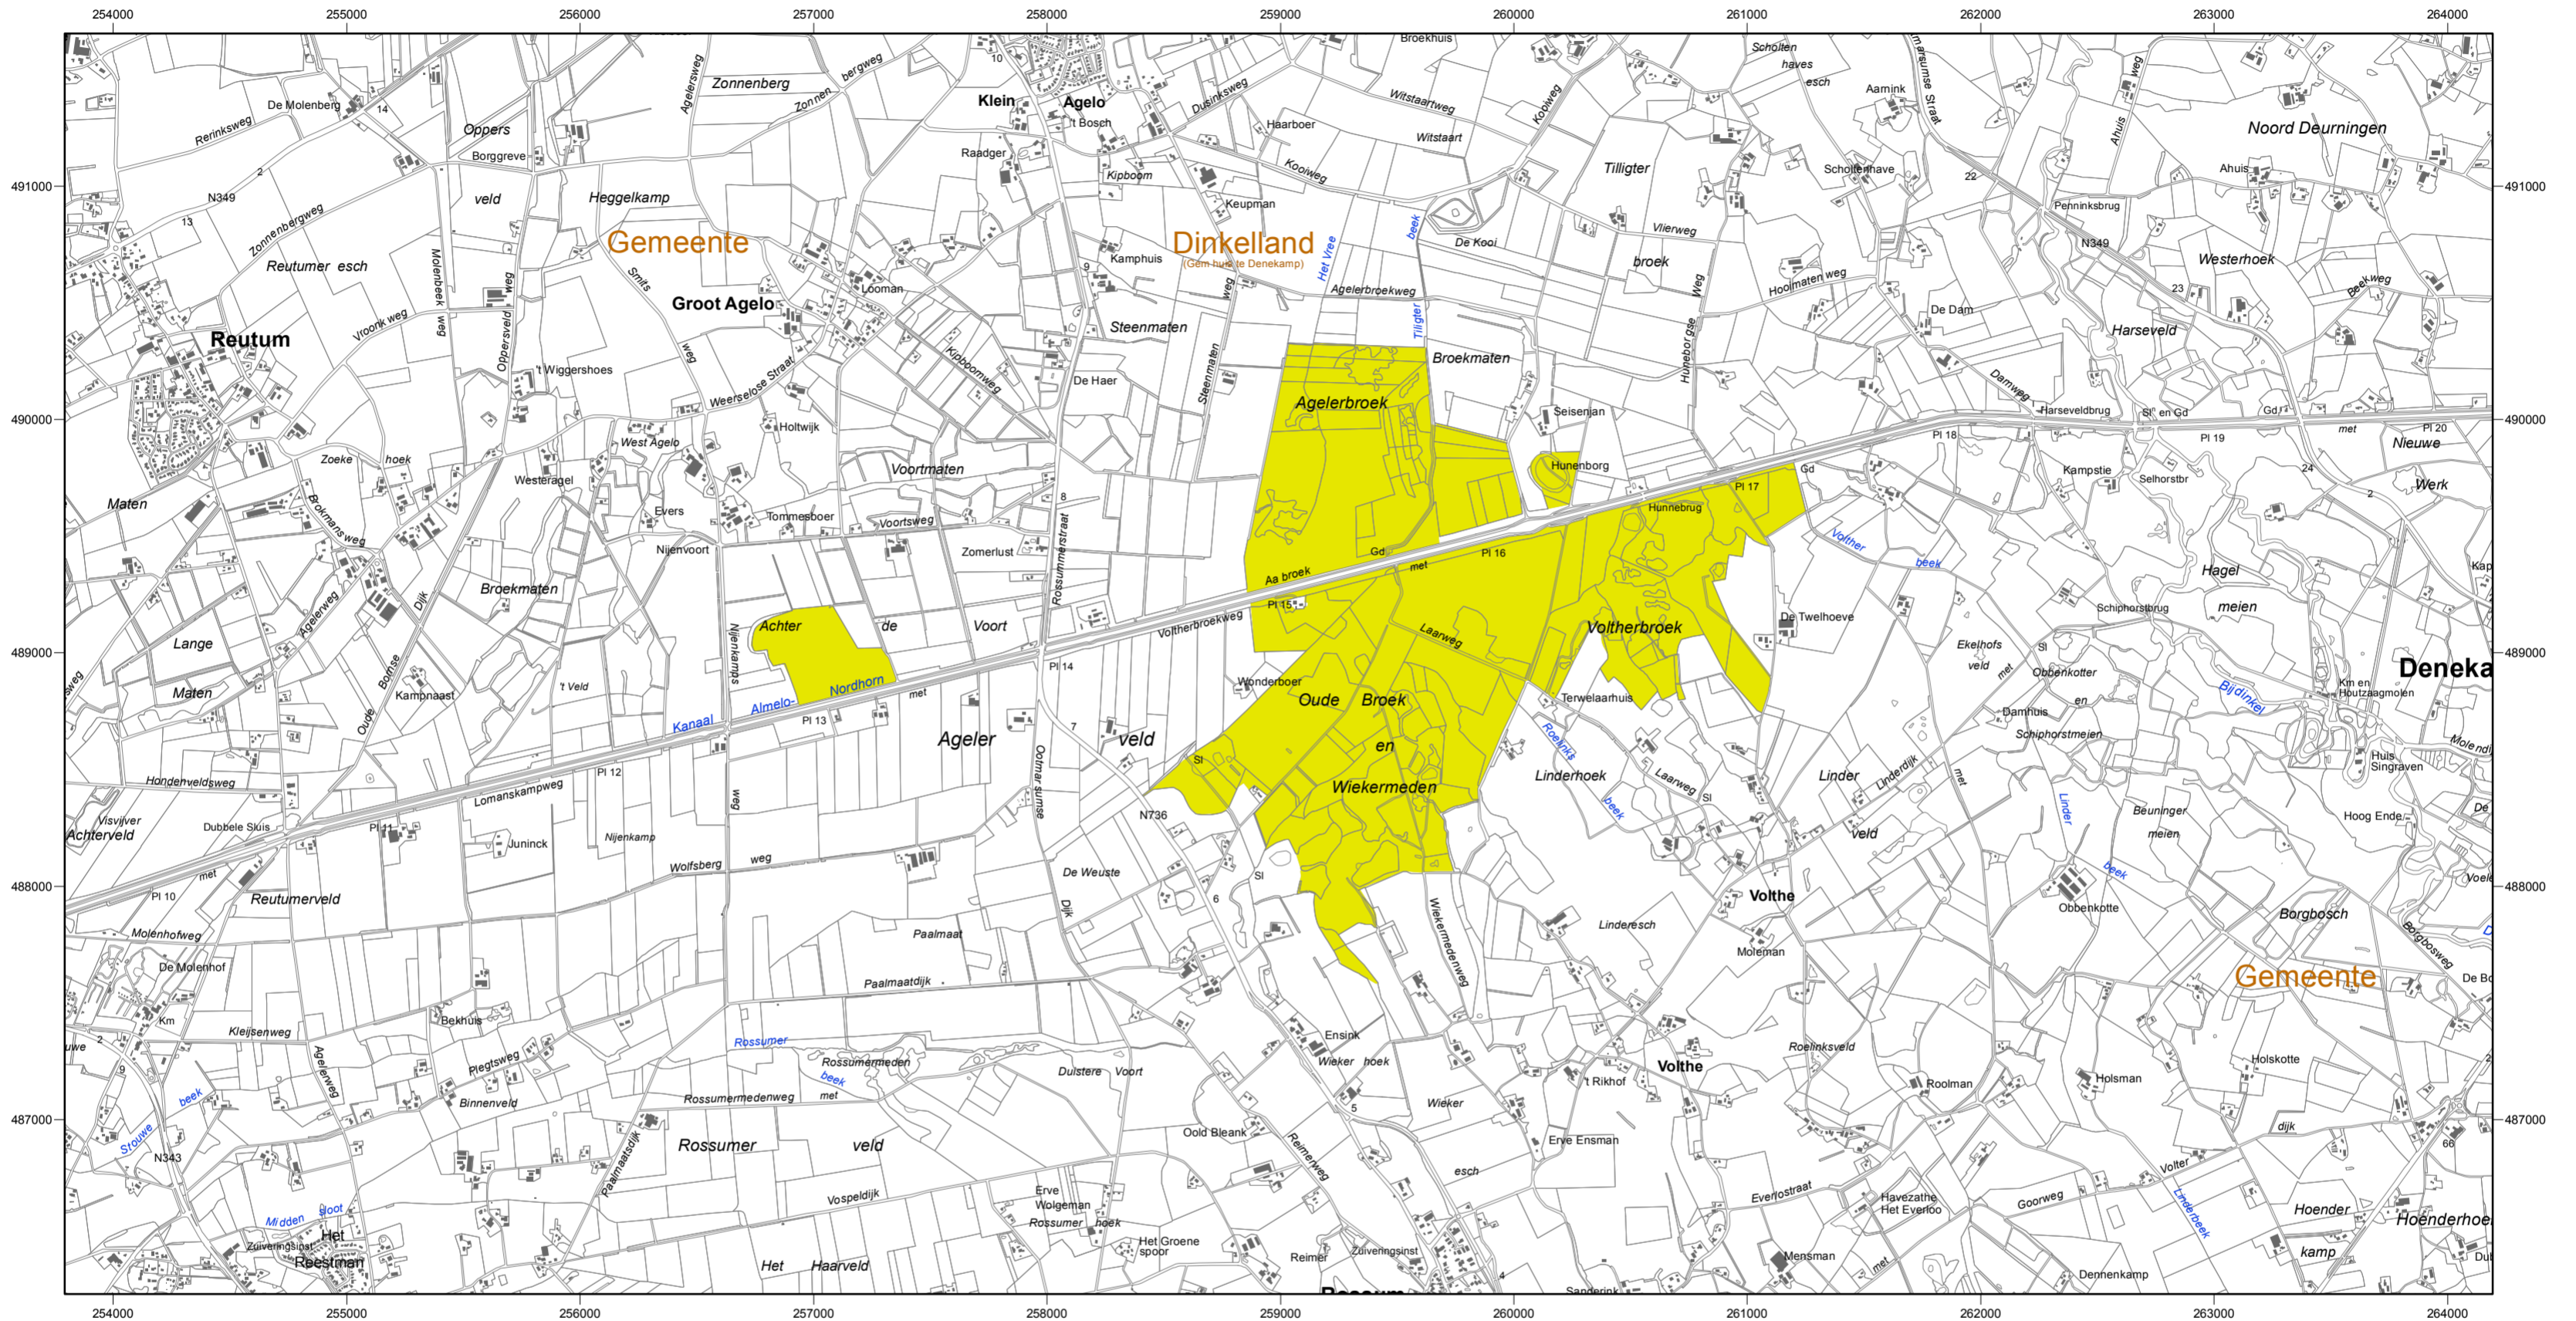

Natura 2000-gebied #47 Achter de Voort, Agelerbroek & Voltherbroek

Ministerie van Economische Zaken

Natura 2000-gebied Achter de Voort, Agelerbroek & Voltherbroek
 Kaart behorende bij aanwijzingsbesluit PDN/2013-047
 tot aanwijzing als speciale beschermingszone onder de Habitatrichtlijn (NL2003003)

Datum kaartproductie: 4-4-2013 12:19:57

Er geldt een algemene exclaveringsformule op grond waarvan o.a. bestaande bebouwing en verhardingen meestal geen deel uitmaken van het aangewezen gebied (zie verder Nota van toelichting bij het besluit).

- Legenda**
- HR (323 ha)
 - Ander Natura 2000-gebied (indicatief)
- HR = Habitatrichtlijngebied