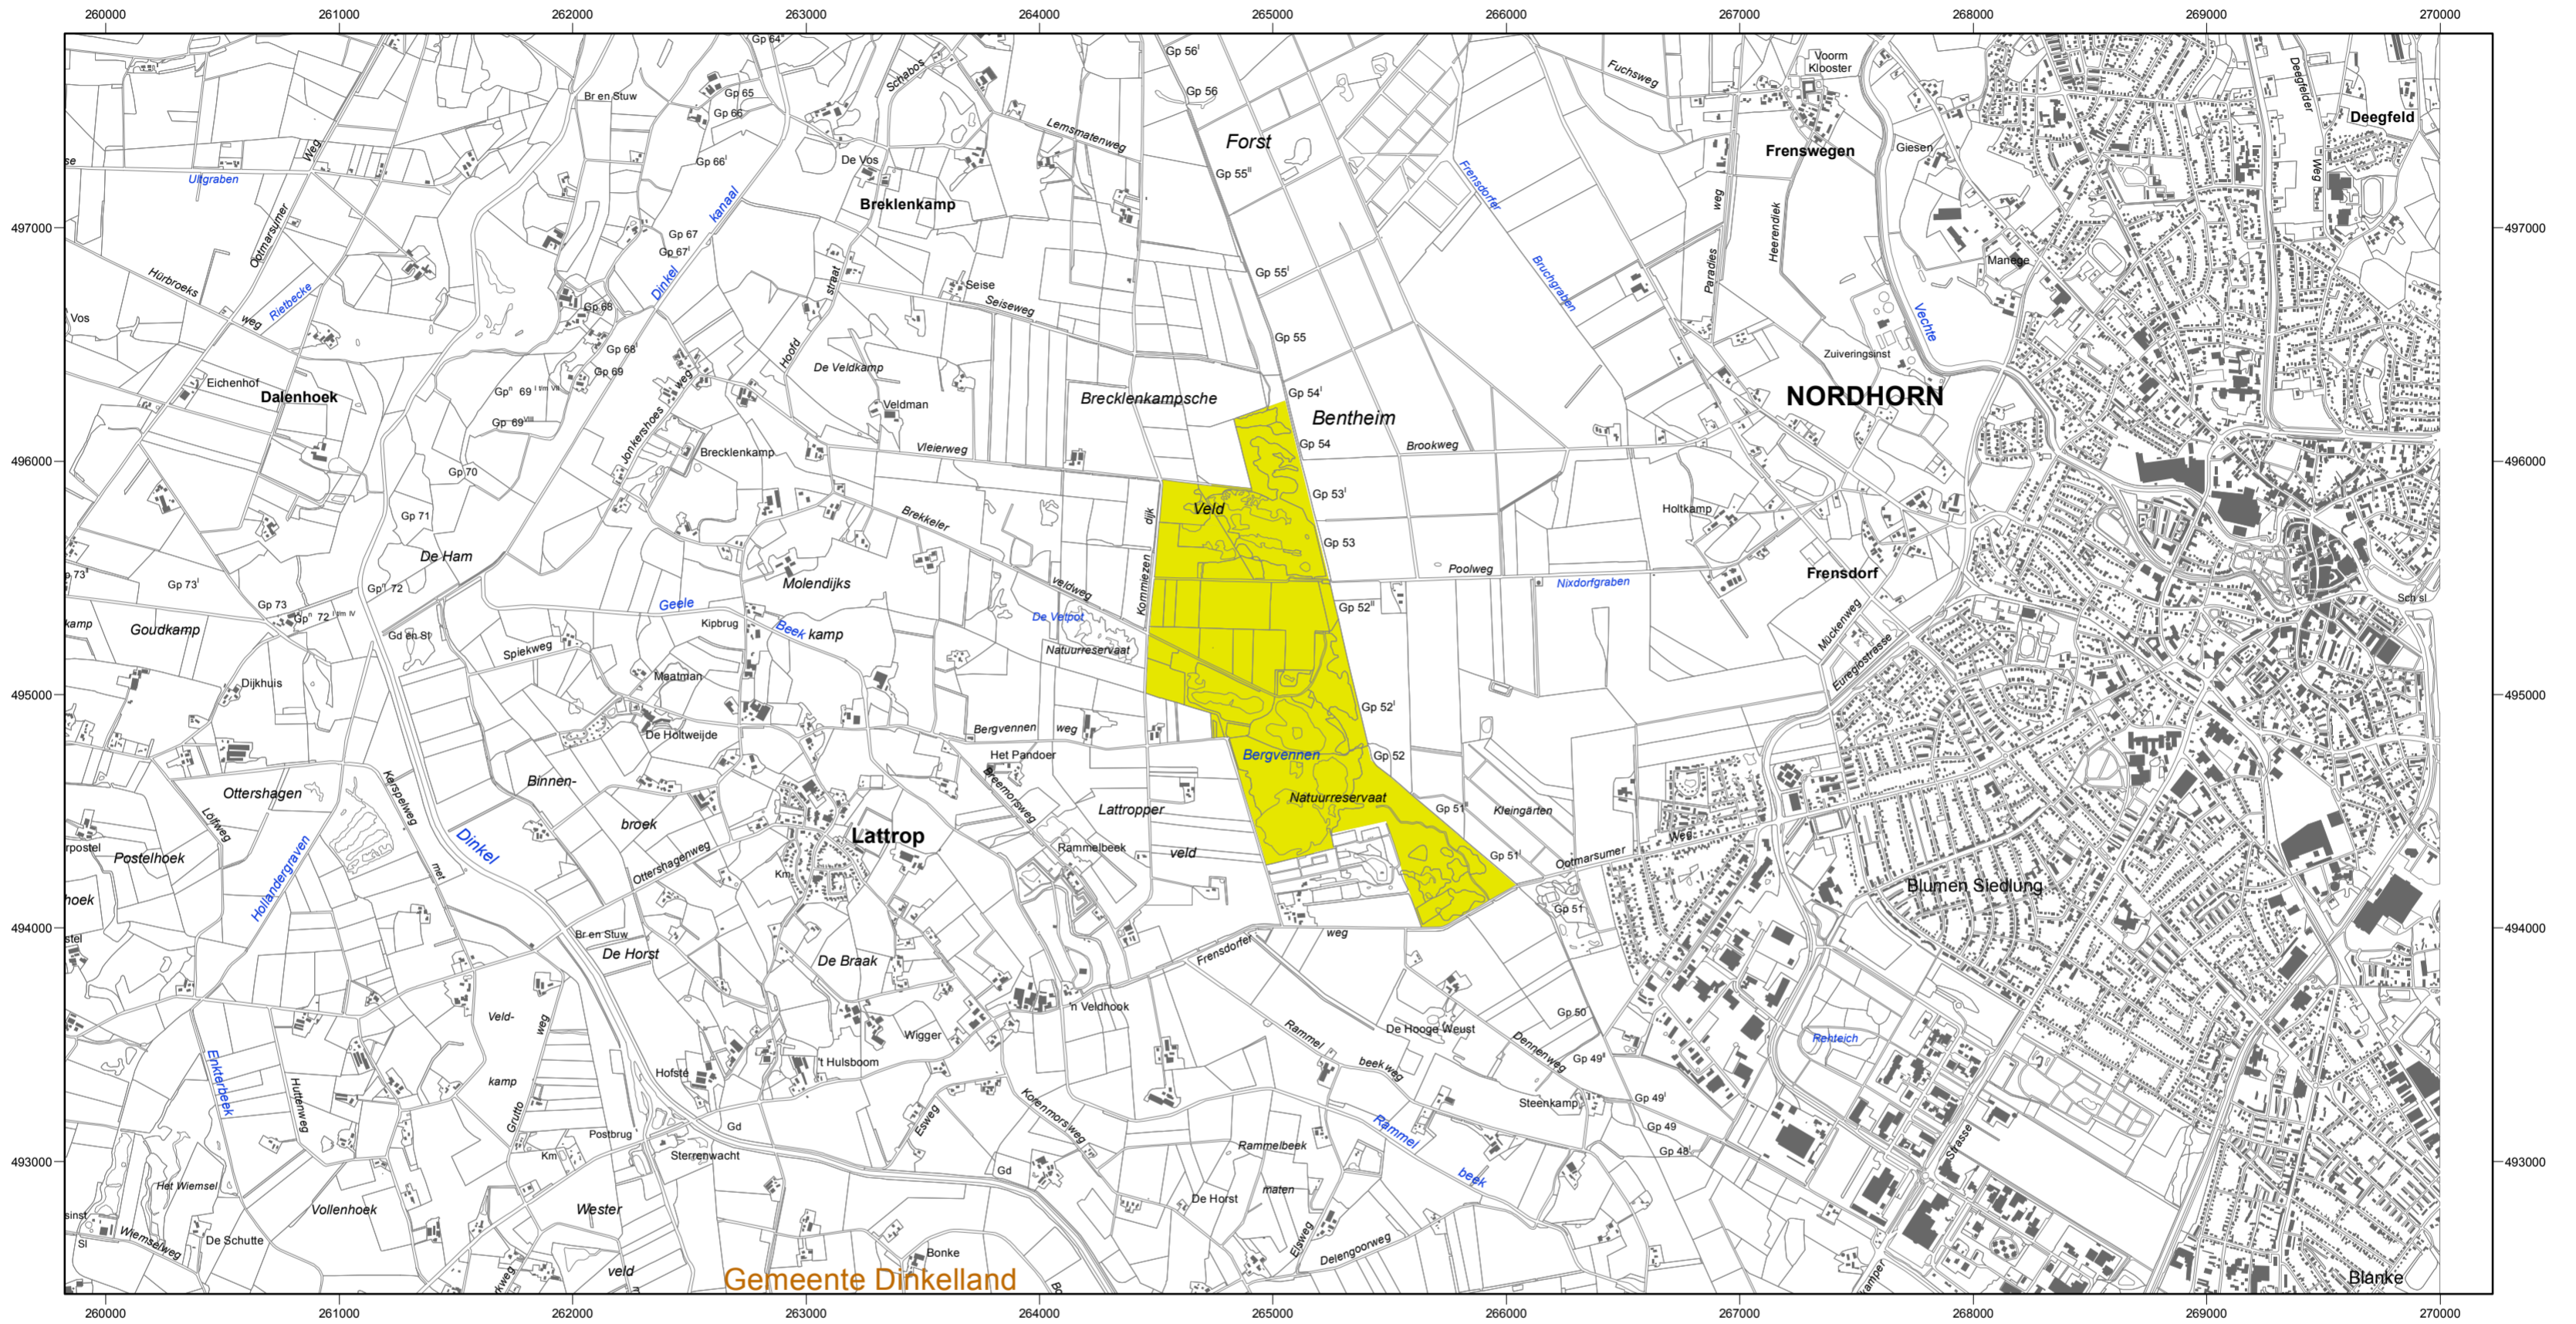

Natura 2000-gebied #46 Bergvennen & Brecklenkampse Veld

Natura 2000

Ministerie van Economische Zaken

Natura 2000-gebied Bergvennen & Brecklenkampse Veld
 Kaart behorende bij aanwijzingsbesluit PDN/2013-046
 tot aanwijzing als speciale beschermingszone onder de Habitatrichtlijn (NL2003007)

Datum kaartproductie: 4-4-2013 16:04:50

Er geldt een algemene exclaveringsformule op grond waarvan o.a. bestaande bebouwing en verhardingen meestal geen deel uitmaken van het aangewezen gebied (zie verder Nota van toelichting bij het besluit).

- Legenda**
- HR (133 ha)
 - Ander Natura 2000-gebied (indicatief)
- HR = Habitatrichtlijngebied

Topografische ondergrond: Copyright © 2013,
 Dienst voor het kadaster en openbare registers, Apeldoorn.