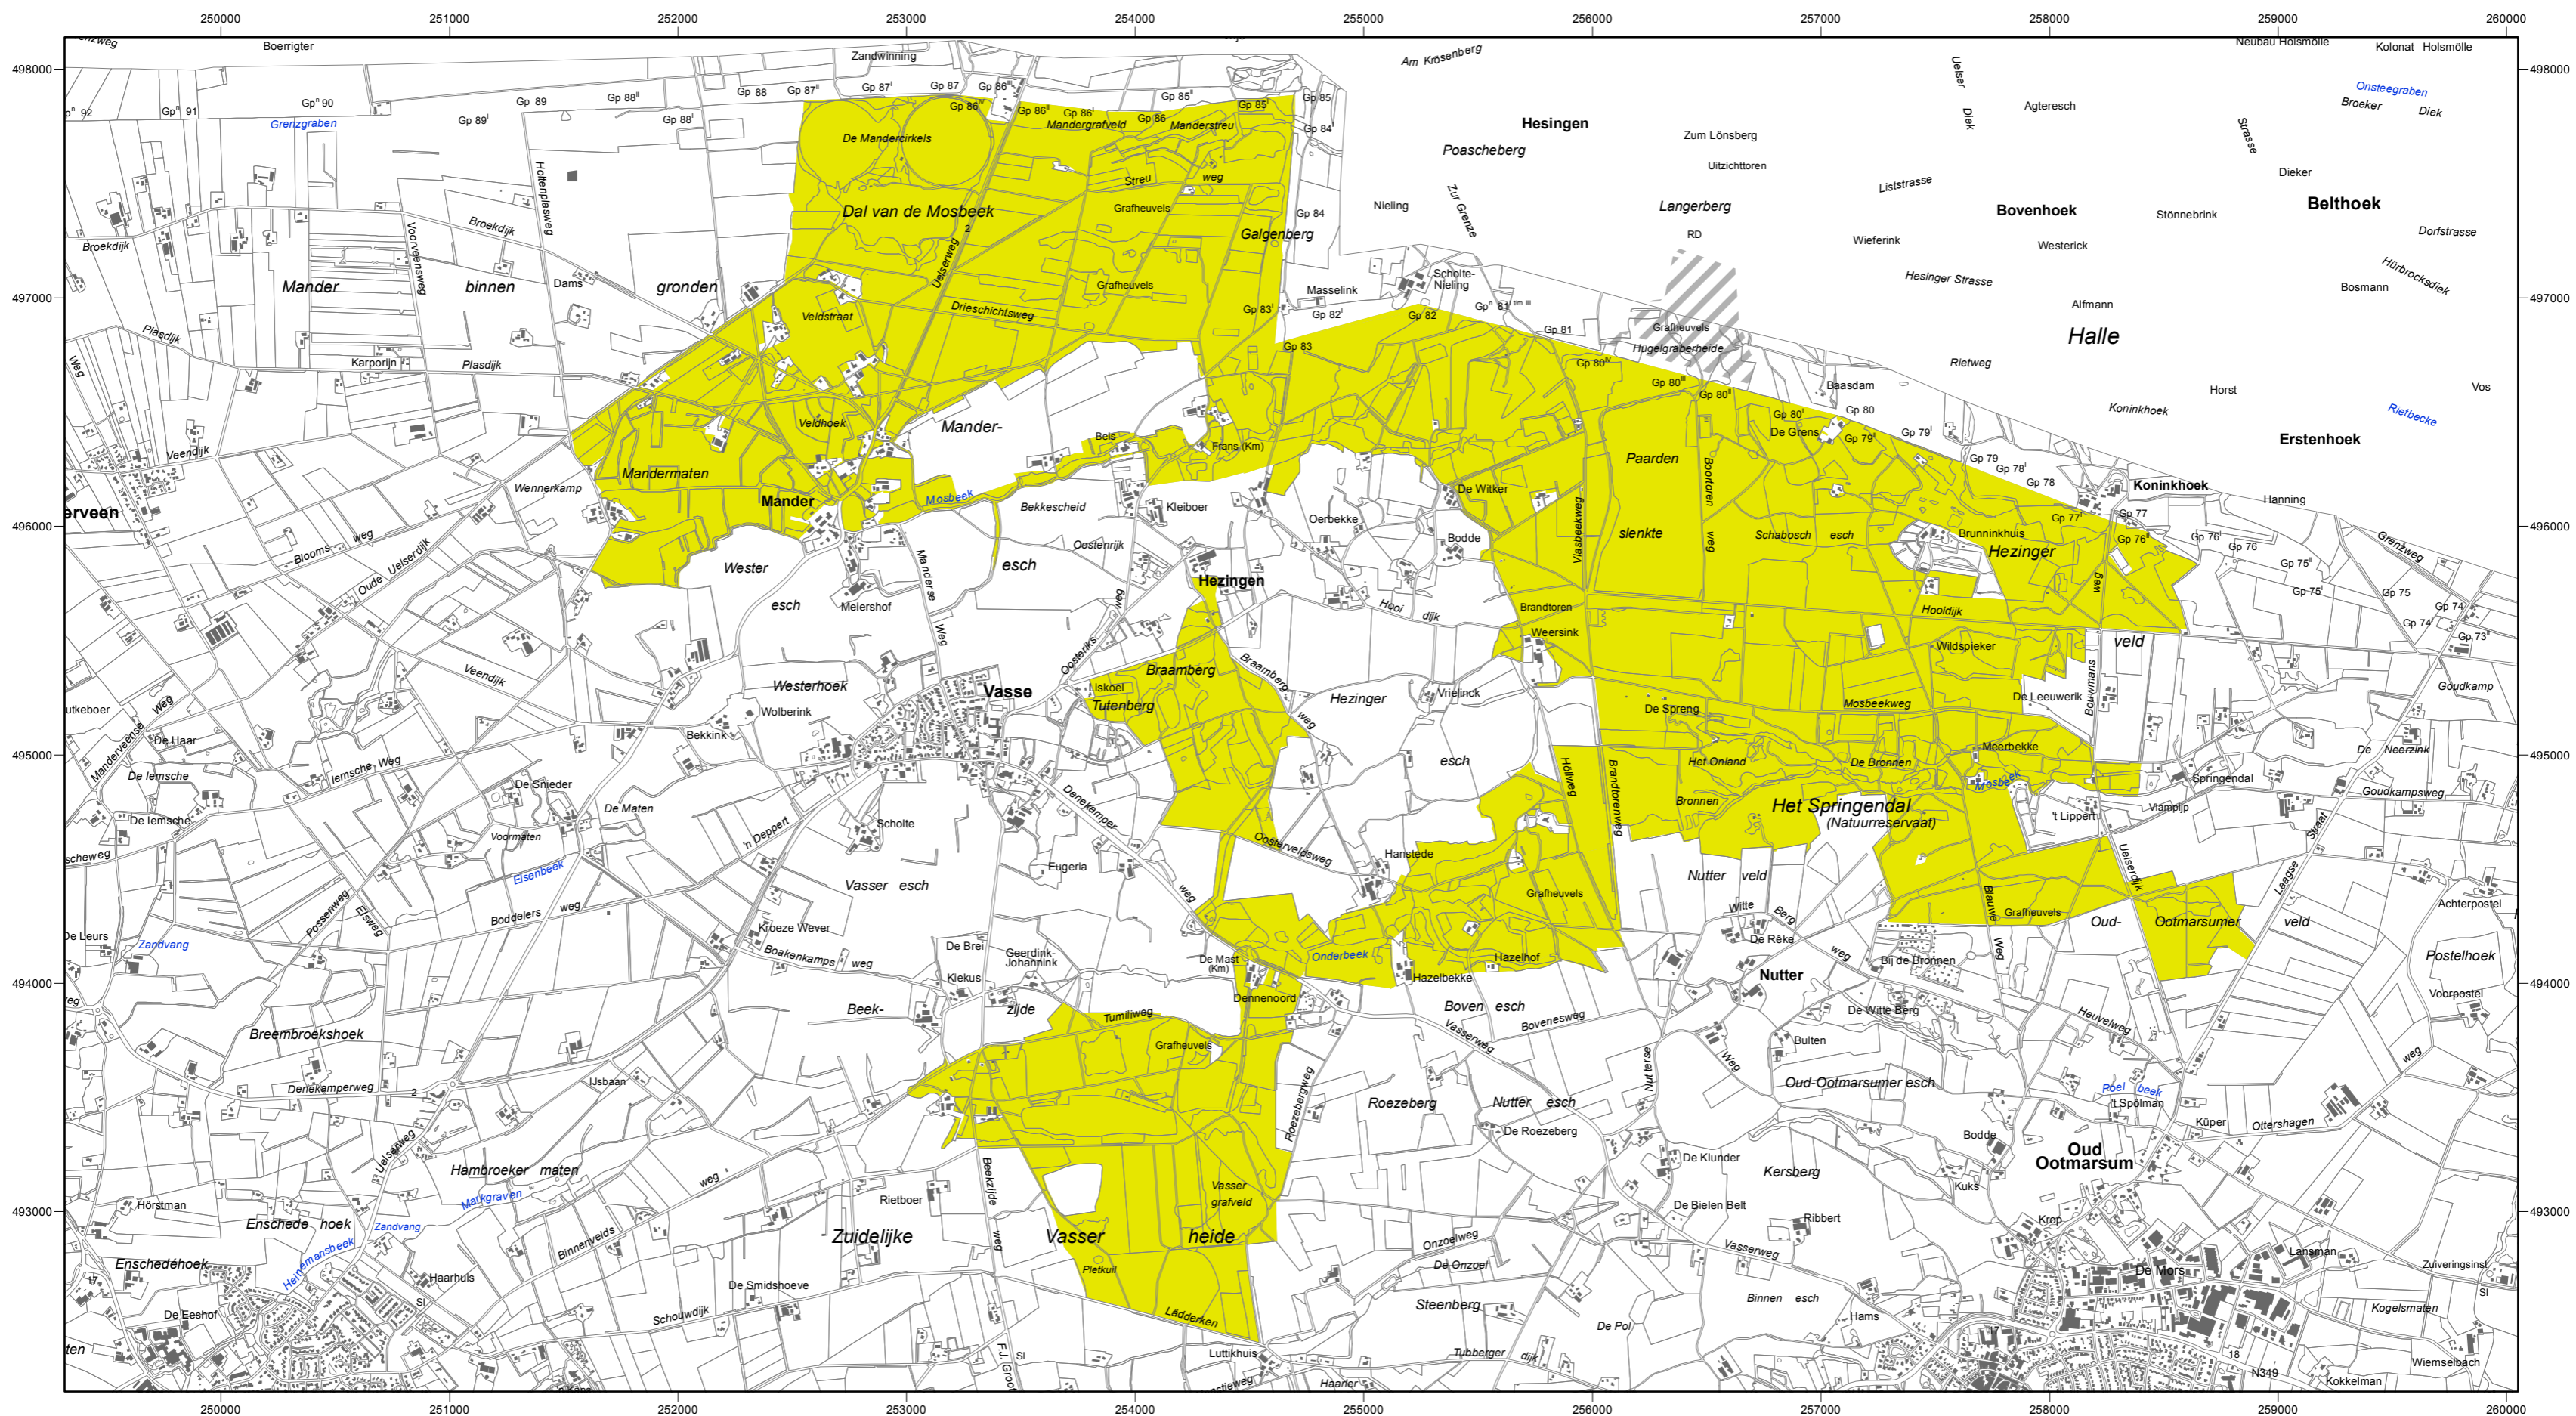

Natura 2000-gebied #45 Springendal & Dal van de Mosbeek

 Ministerie van Economische Zaken

 NATURA 2000

Natura 2000-gebied Springendal & Dal van de Mosbeek
 Kaart behorende bij aanwijzingsbesluit PDN/2013-045, zoals verbeterd bij besluit PDN/2014-045, tot aanwijzing als speciale beschermingszone onder de Habitatrichtlijn (NL9801064)

Datum kaartproductie: 28-11-2014 7:40:01

 ALTERRA
 WAGENINGEN UR

Er geldt een algemene exclaveringsformule op grond waarvan o.a. bestaande bebouwing en verhardingen meestal geen deel uitmaken van het aangewezen gebied (zie verder Nota van toelichting bij het besluit).

- Legenda**
-  HR (1225 ha)
 -  Ander Natura 2000-gebied (indicatief)
 -  Natura 2000-gebied in Duitsland (indicatief)
- HR = Habitatrichtlijngebied

Topografische ondergrond: Copyright © 2014, Dienst voor het kadaster en openbare registers, Apeldoorn.