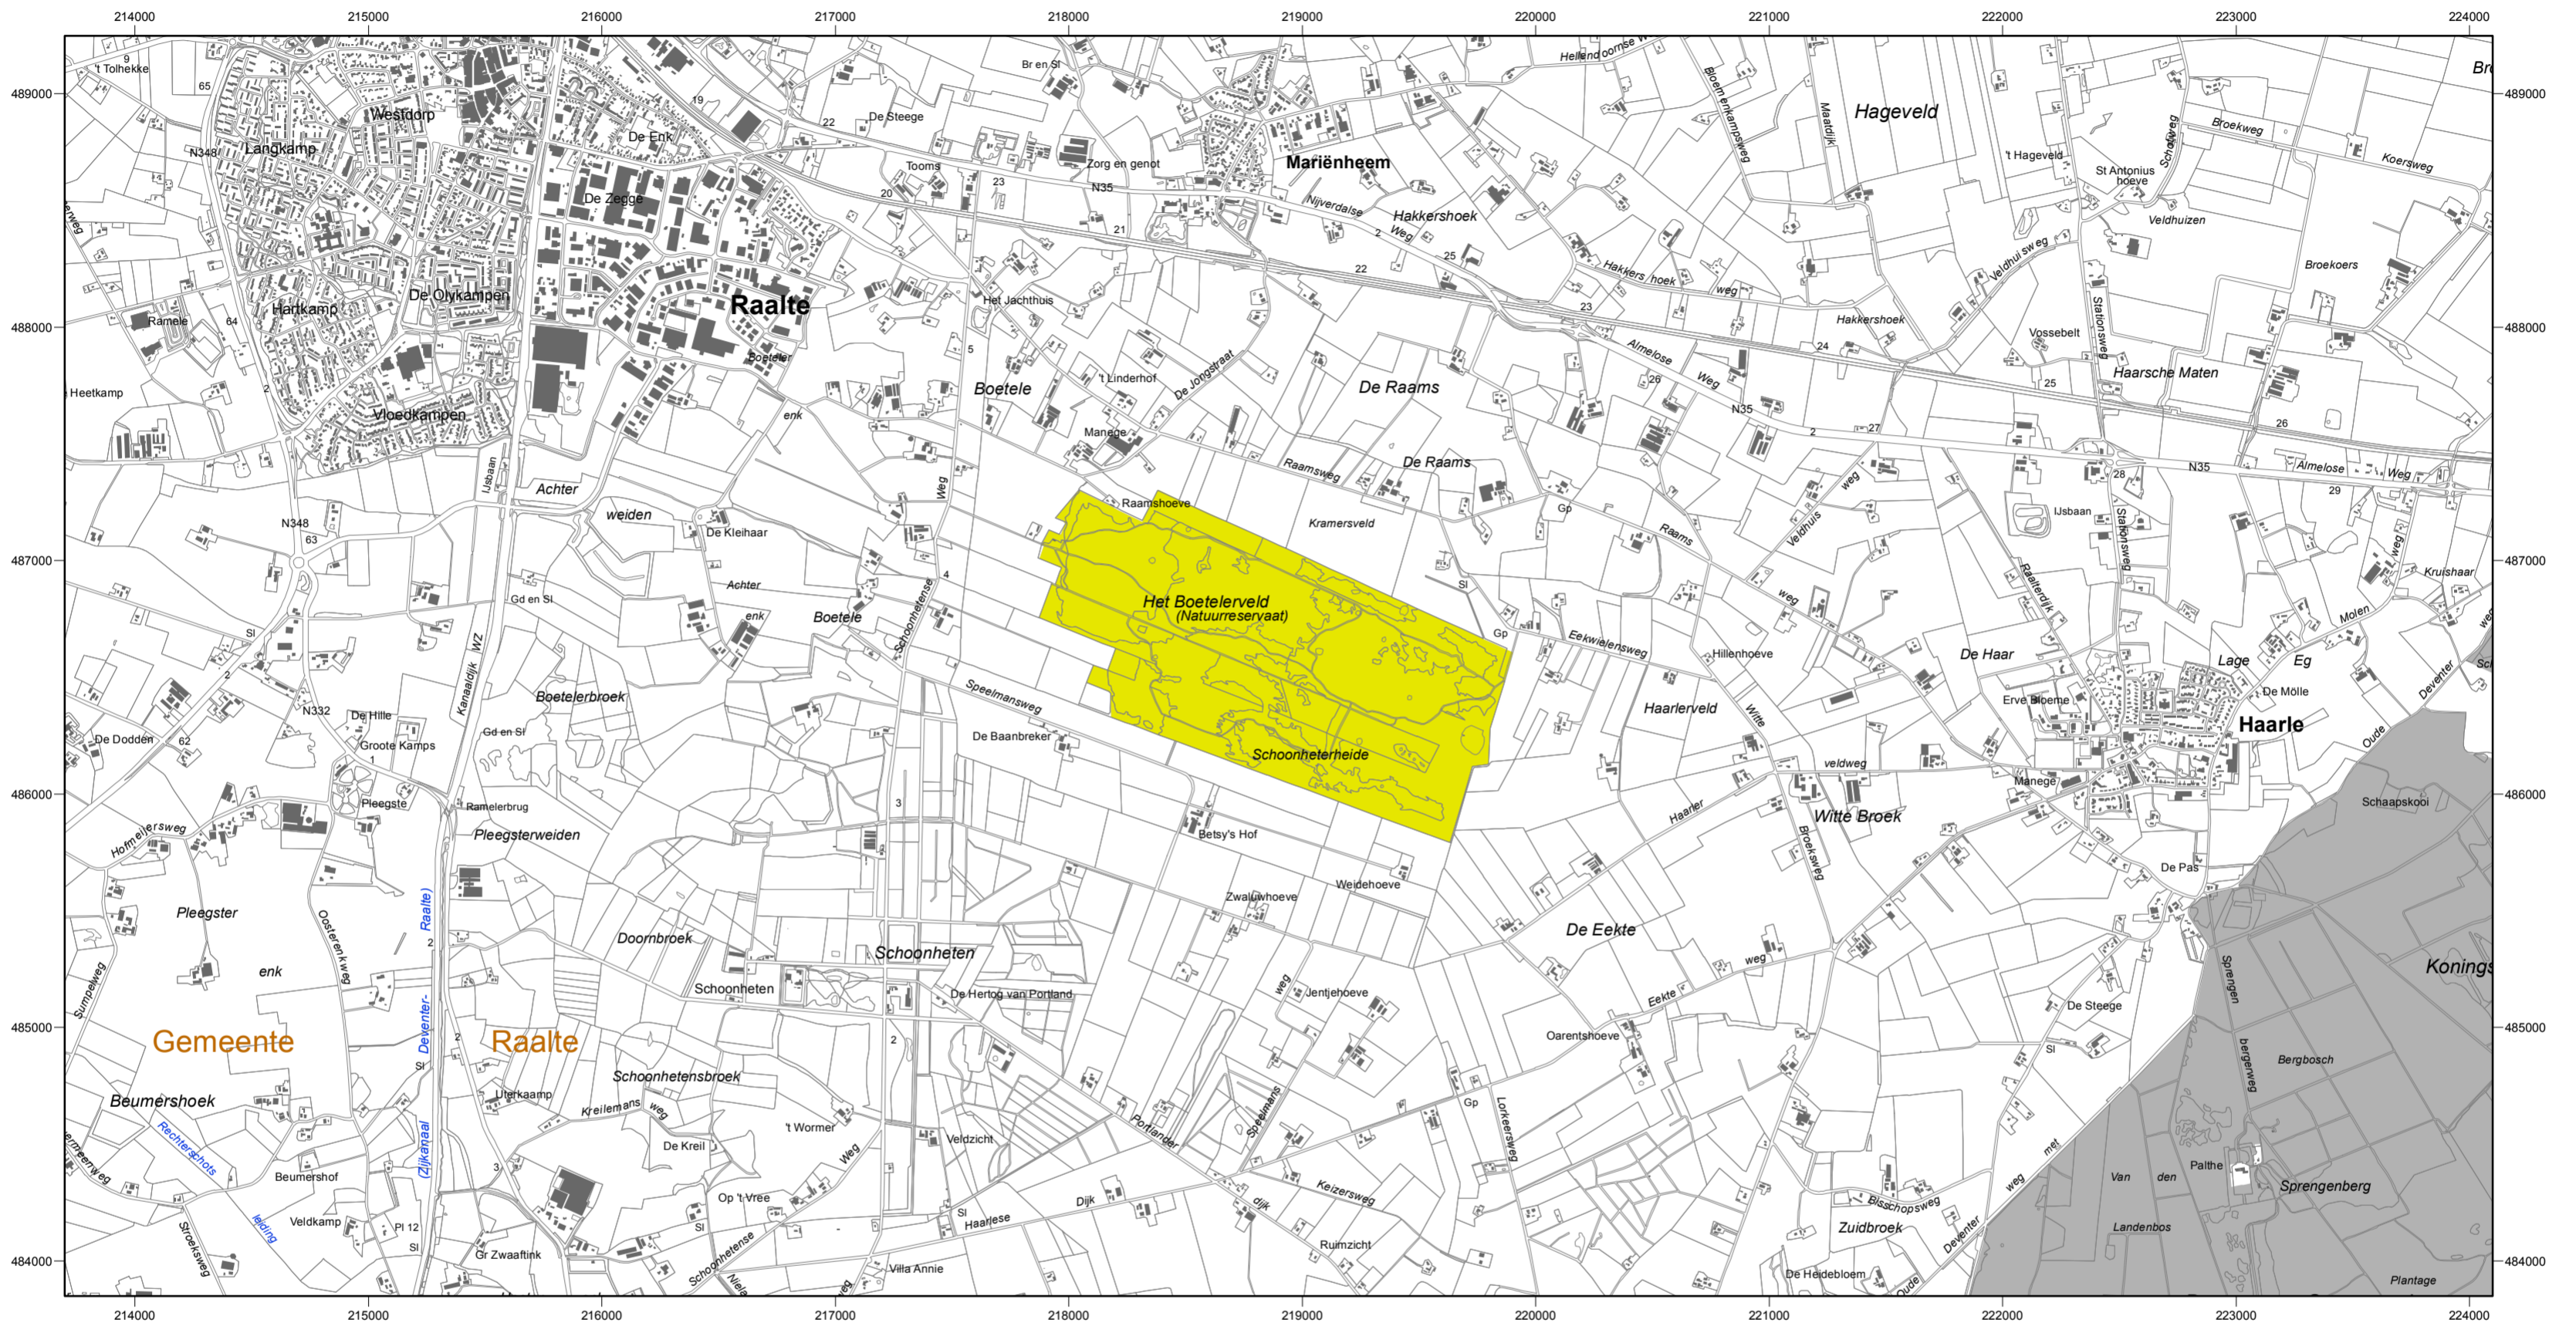

# Natura 2000-gebied #41 Boetelerveld

Ministerie van Economische Zaken

**Natura 2000-gebied Boetelerveld**  
 Kaart behorende bij aanwijzingsbesluit PDN/2013-041  
 tot aanwijzing als speciale beschermingszone onder de Habitatrichtlijn (NL2003009)

Datum kaartproductie: 2-4-2013 10:06:20

Er geldt een algemene exclaveringsformule op grond waarvan o.a. bestaande bebouwing en verhardingen meestal geen deel uitmaken van het aangewezen gebied (zie verder Nota van toelichting bij het besluit).

- Legenda**
- HR (171 ha)
  - Ander Natura 2000-gebied (indicatief)
- HR = Habitatrichtlijngebied

Topografische ondergrond: Copyright © 2013,  
 Dienst voor het kadaster en openbare registers, Apeldoorn.