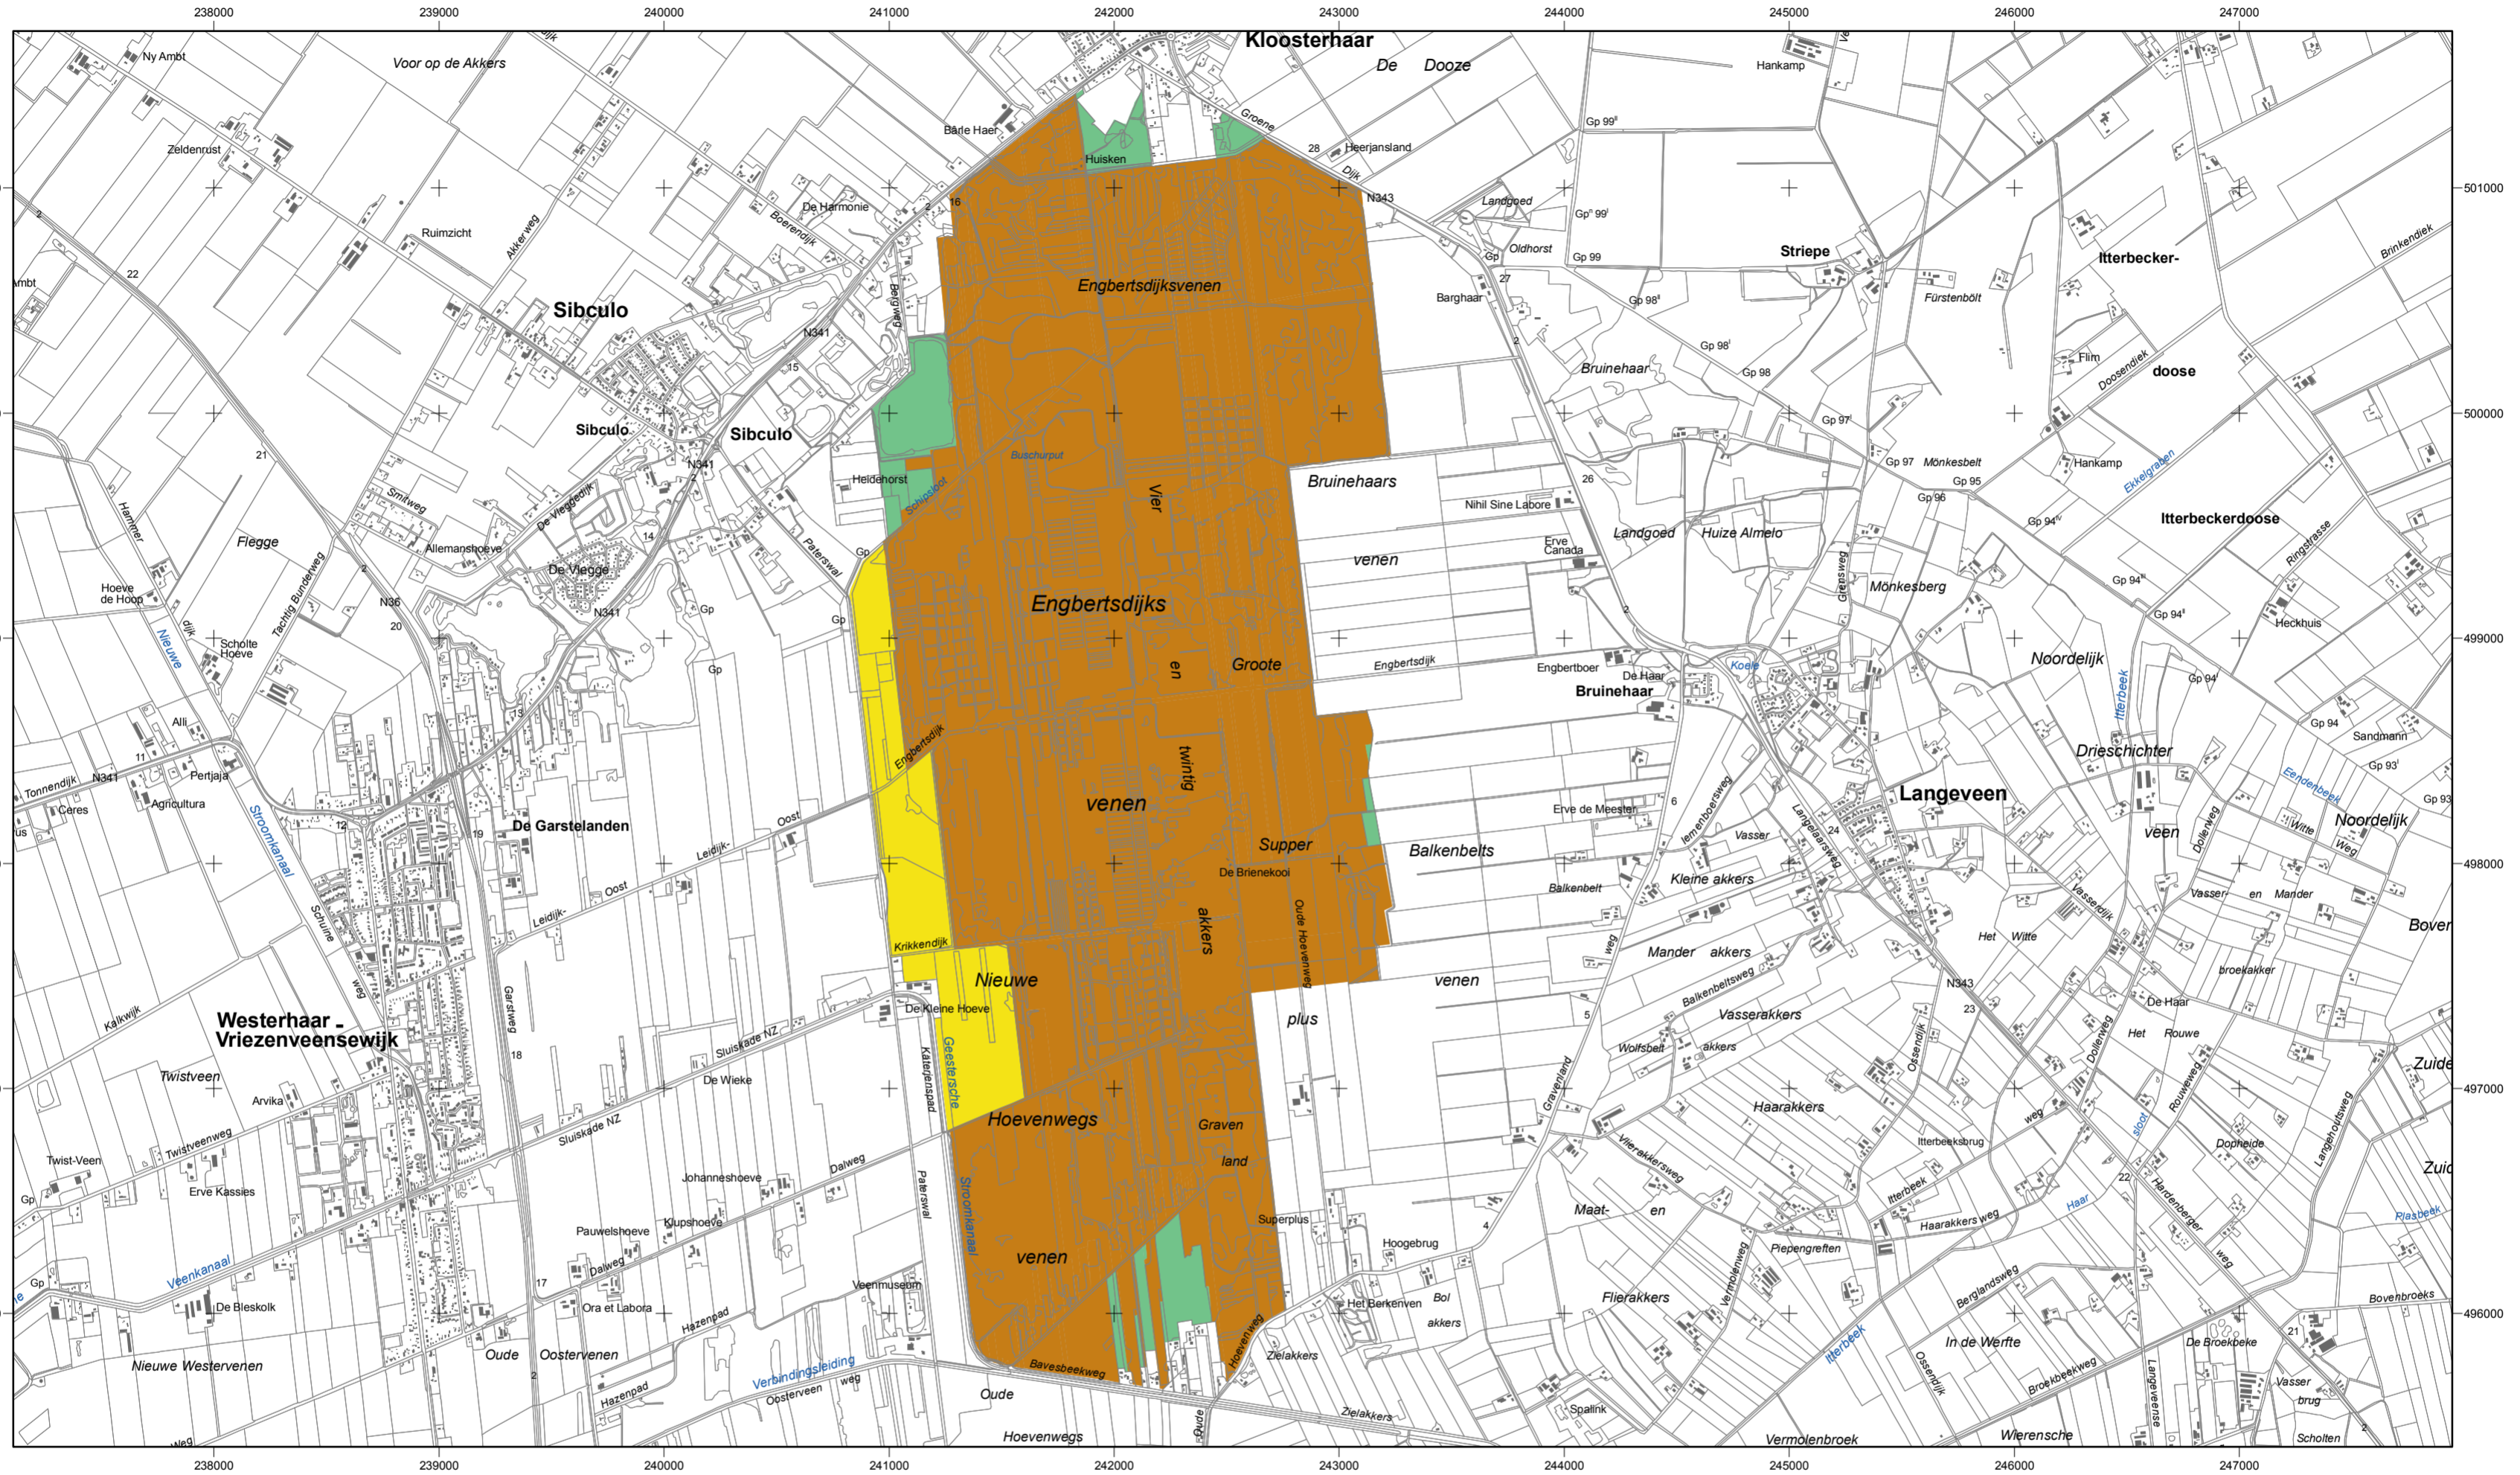

# Natura 2000-gebied #40 Engbertsdijksvenen

Ministerie van LNV, Programmadirectie Natura 2000

## Natura 2000-gebied Engbertsdijksvenen

Kaart behorende bij aanwijzingsbesluit PDN/2009-040 tot aanwijzing als speciale beschermingszone onder de Habitatrichtlijn (NL1000004) en ter wijziging van het besluit tot aanwijzing als Vogelrichtlijngebied (NL3009010)

### Legenda

- HR (66 ha)
- VR + HR (43 ha)
- VR + HR + BN (888 ha)

Totale oppervlakte = 997 ha

Ander Natura 2000-gebied (indicatief)

VR = Vogelrichtlijngebied

HR = Habitatrichtlijngebied

BN = beschermd natuurmonument

deze kaart