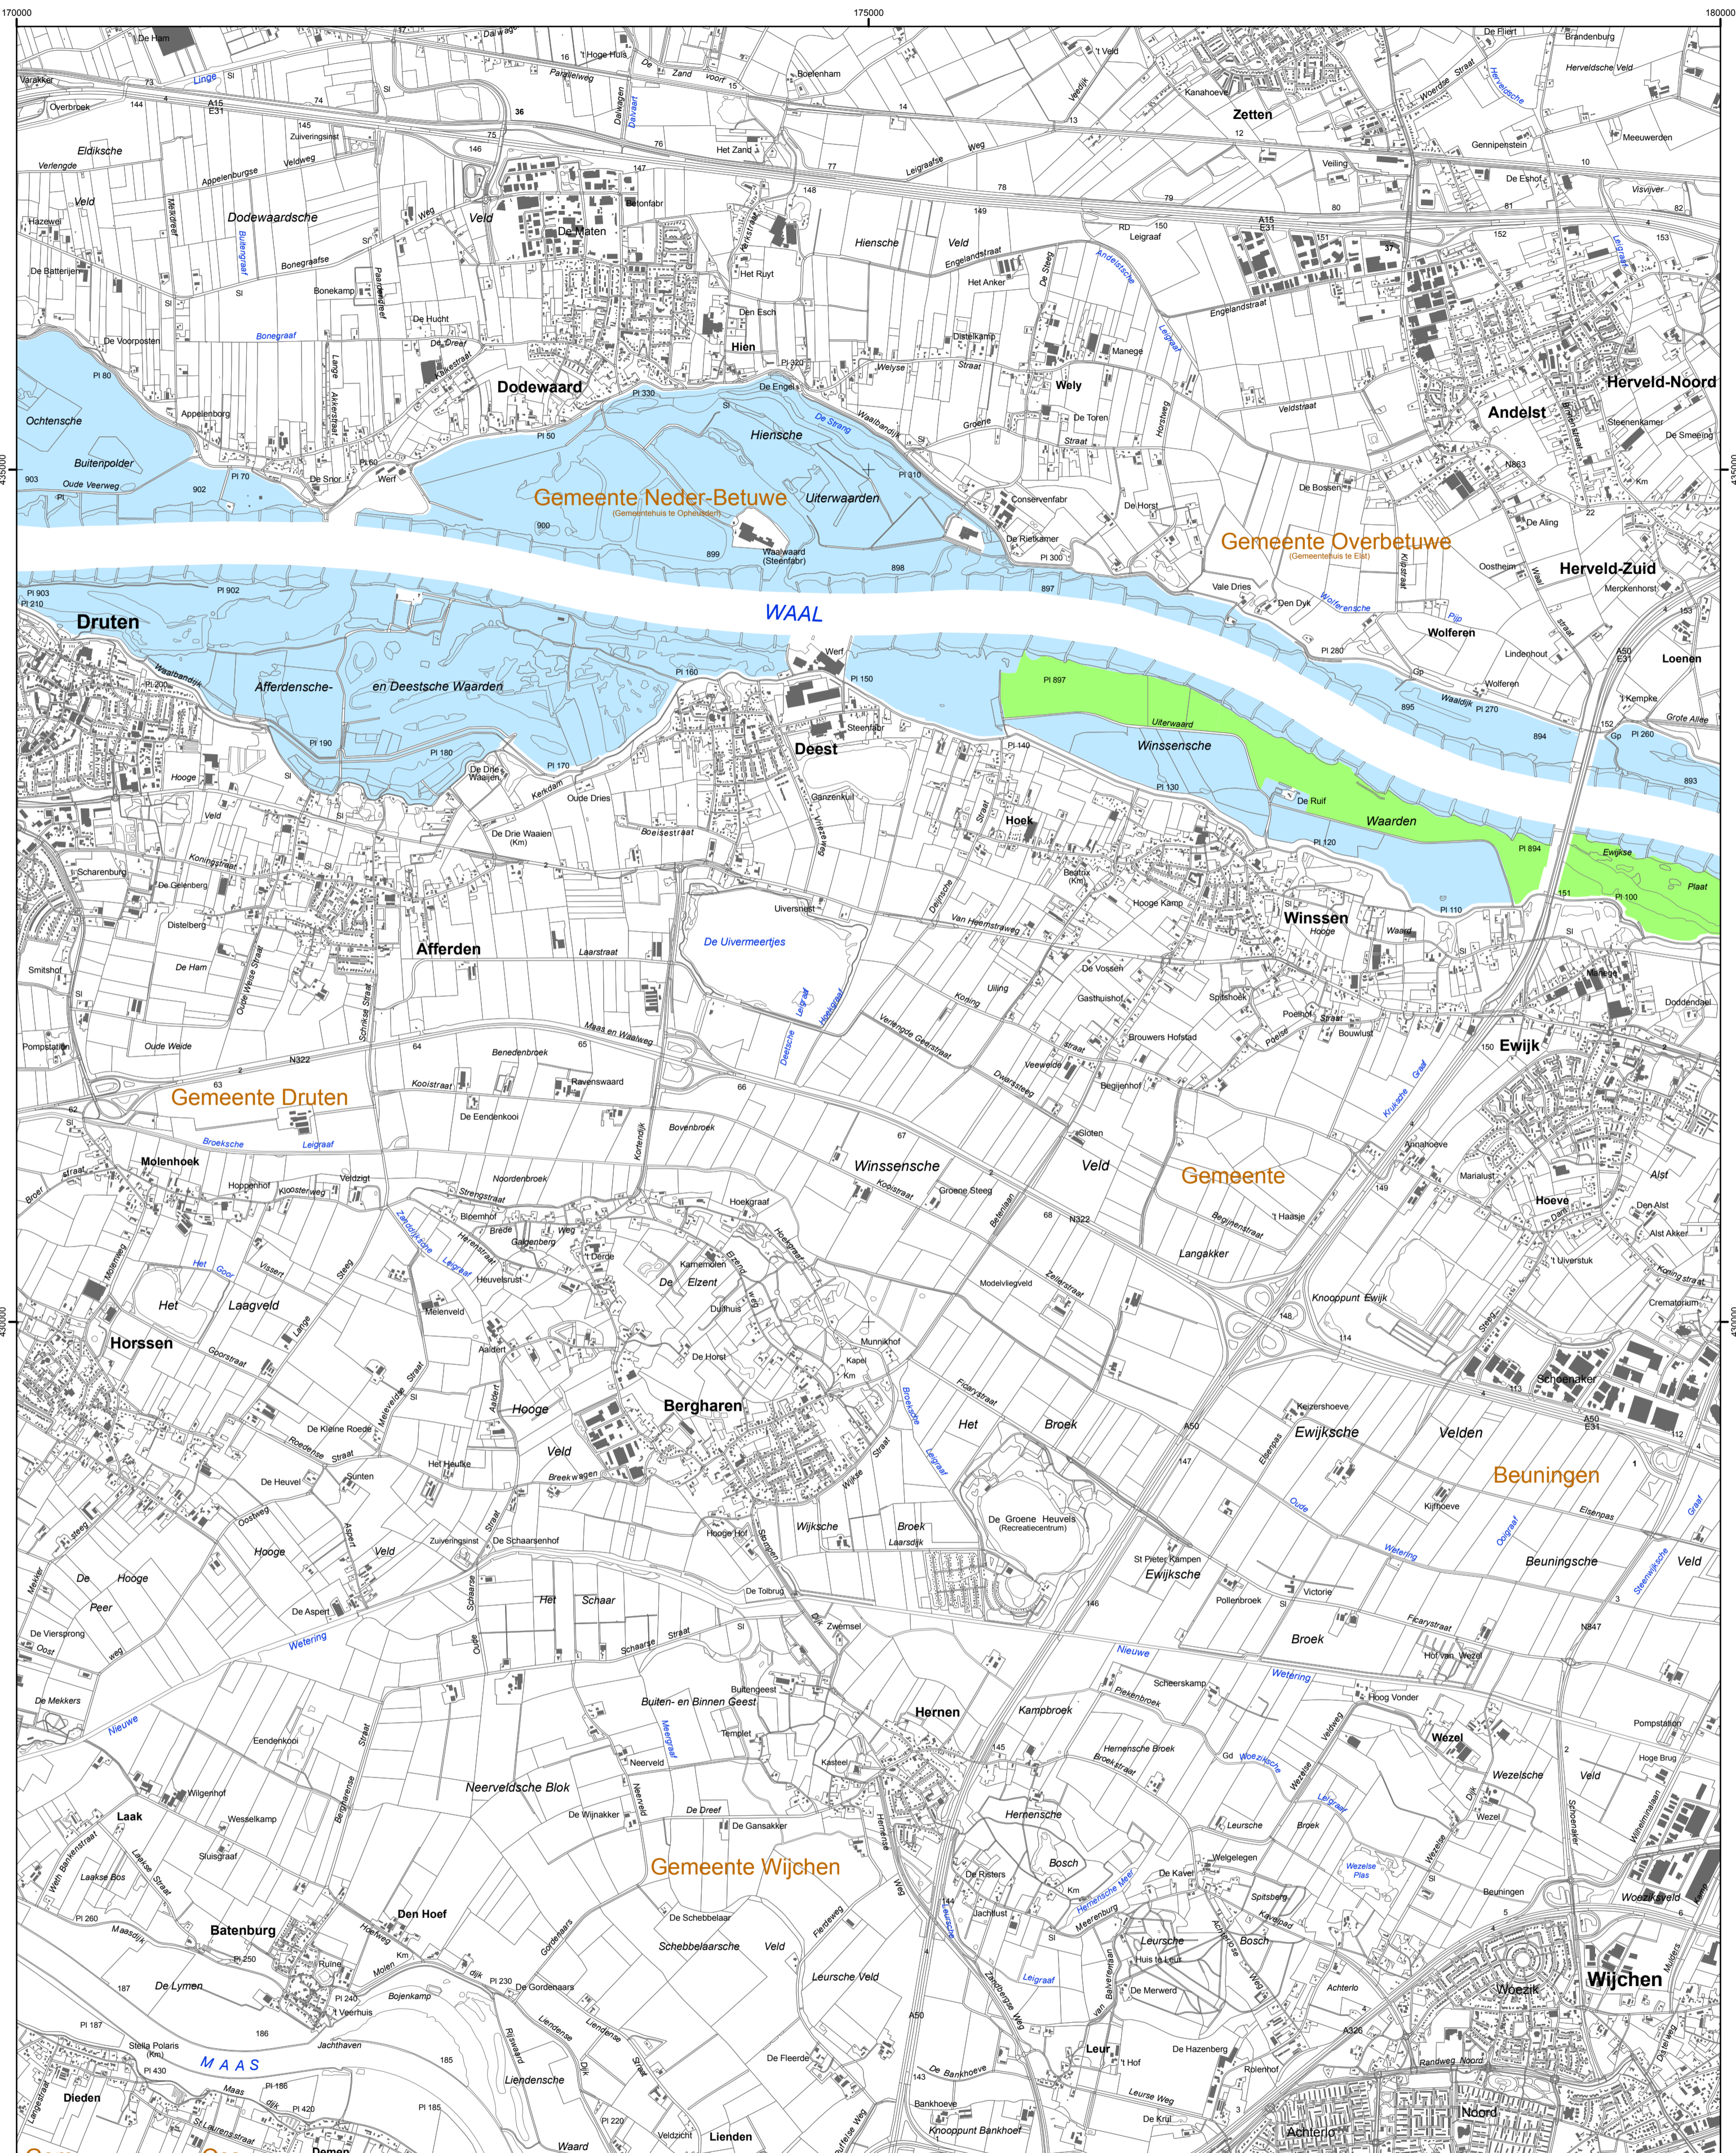

# Natura 2000-gebied # 38, 66-68 - kaartblad 18

## Rijntakken

Ministerie van Economische Zaken

**Natura 2000-gebied Rijntakken**

Kaart behorende bij het aanwijzingsbesluit PDN/2014-038 tot aanwijzing als speciale beschermingszone onder de Habitatrichtlijn (NL2003022, L2003004, NL9801024, NL2003041) en ter wijziging van de besluiten tot aanwijzing als Vogelrichtlijngebied (NL9802036, NL9802038, NL9902004, NL2000011)

- Legenda**
- VR (14.412 ha)
  - VR + HR (7.911 ha)
  - VR + NB (280 ha)
  - VR + HR + NB (445 ha)
  - Ander Natura2000-gebied (indicatief)
- Totale oppervlakte: 23.049 ha
- VR = Vogelrichtlijngebied  
 HR = Habitatrichtlijngebied  
 NB = Beschermd Natuurmonument