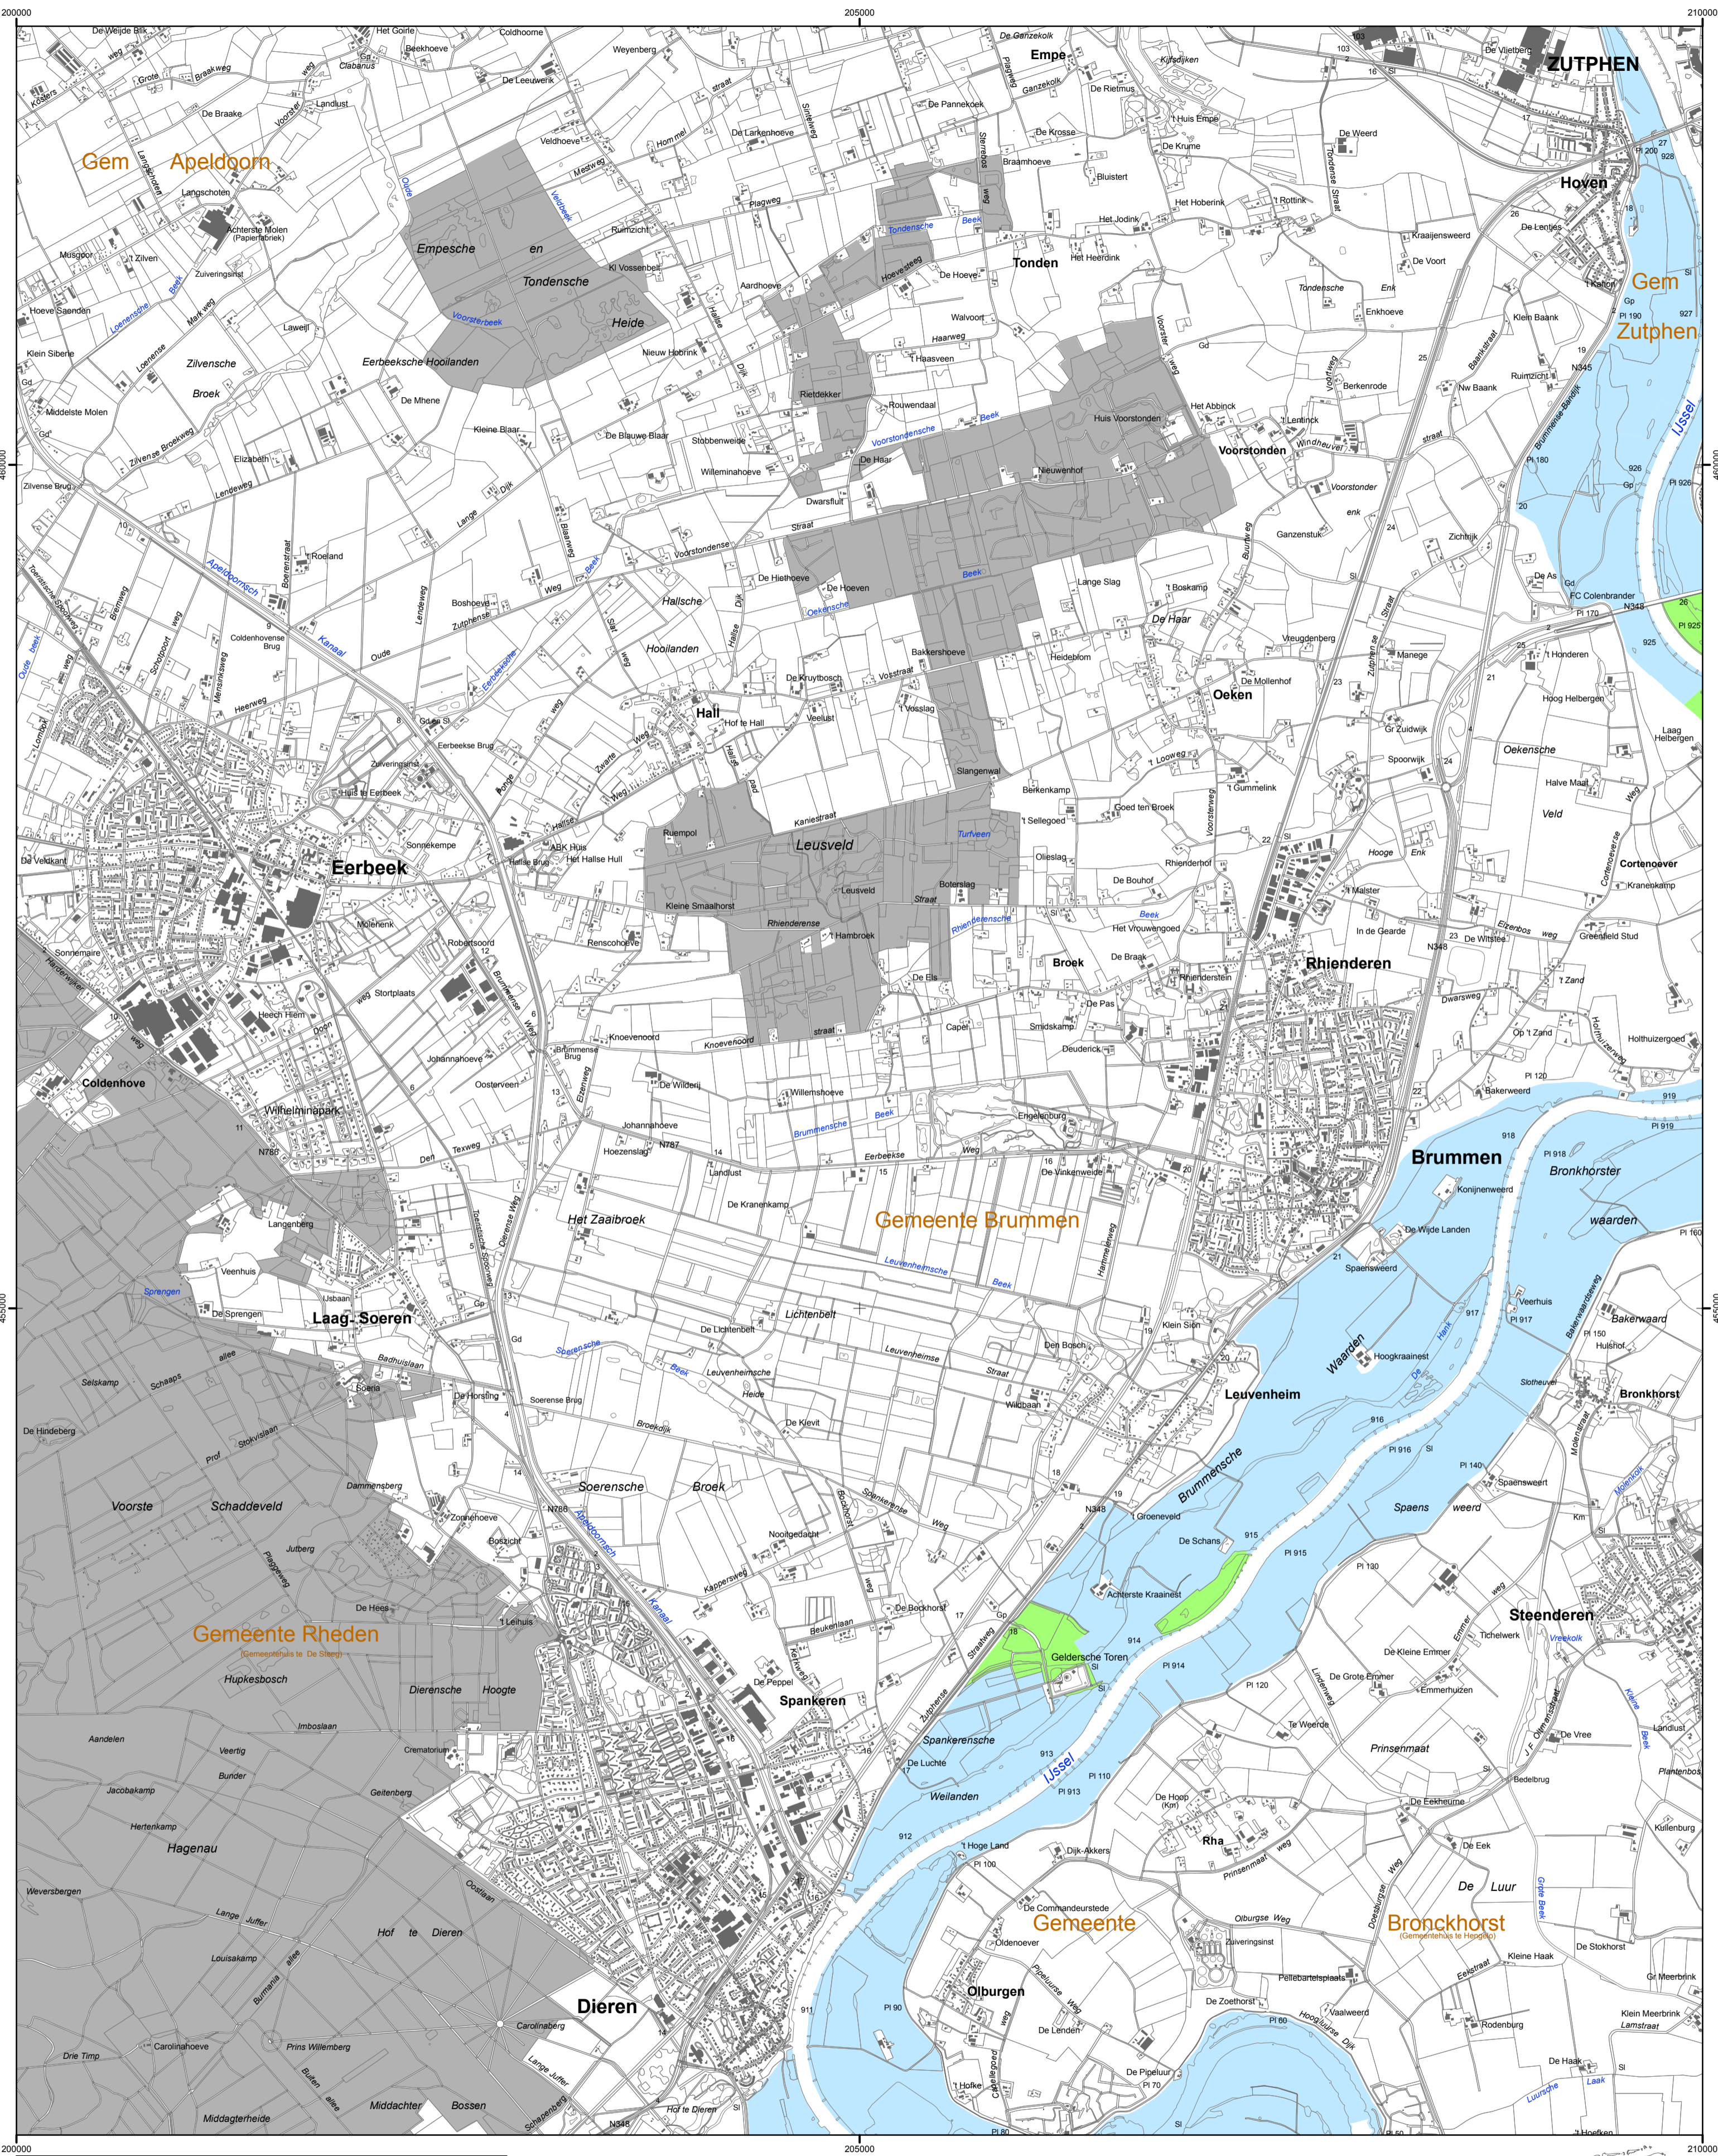

Natura 2000-gebied # 38, 66-68 - kaartblad 7 Rijntakken

- Legenda**
- VR (14.412 ha)
 - VR + HR (7.911 ha)
 - VR + NB (280 ha)
 - VR + HR + NB (445 ha)
 - Ander Natura2000-gebied (indicatief)
- Totale oppervlakte: 23.049 ha
 VR = Vogelrichtlijngebied
 HR = Habitatrichtlijngebied
 NB = Beschermd Natuurmonument

Er geldt een algemene excluseringsformule op grond waarvan bestaande bebouwing en verhardingen meestal geen deel uitmaken van het aangewezen gebied (zie verder Nota van toelichting bij het besluit).

Natura 2000-gebied Rijntakken

Kaart behorende bij het aanwijzingsbesluit PDN/2014-038 tot aanwijzing als speciale beschermingszone onder de Habitatrichtlijn (NL2003022, L2003004, NL9801024, NL2003041) en ter wijziging van de besluiten tot aanwijzing als Vogelrichtlijngebied (NL9802036, NL9802038, NL9902004, NL2000011)