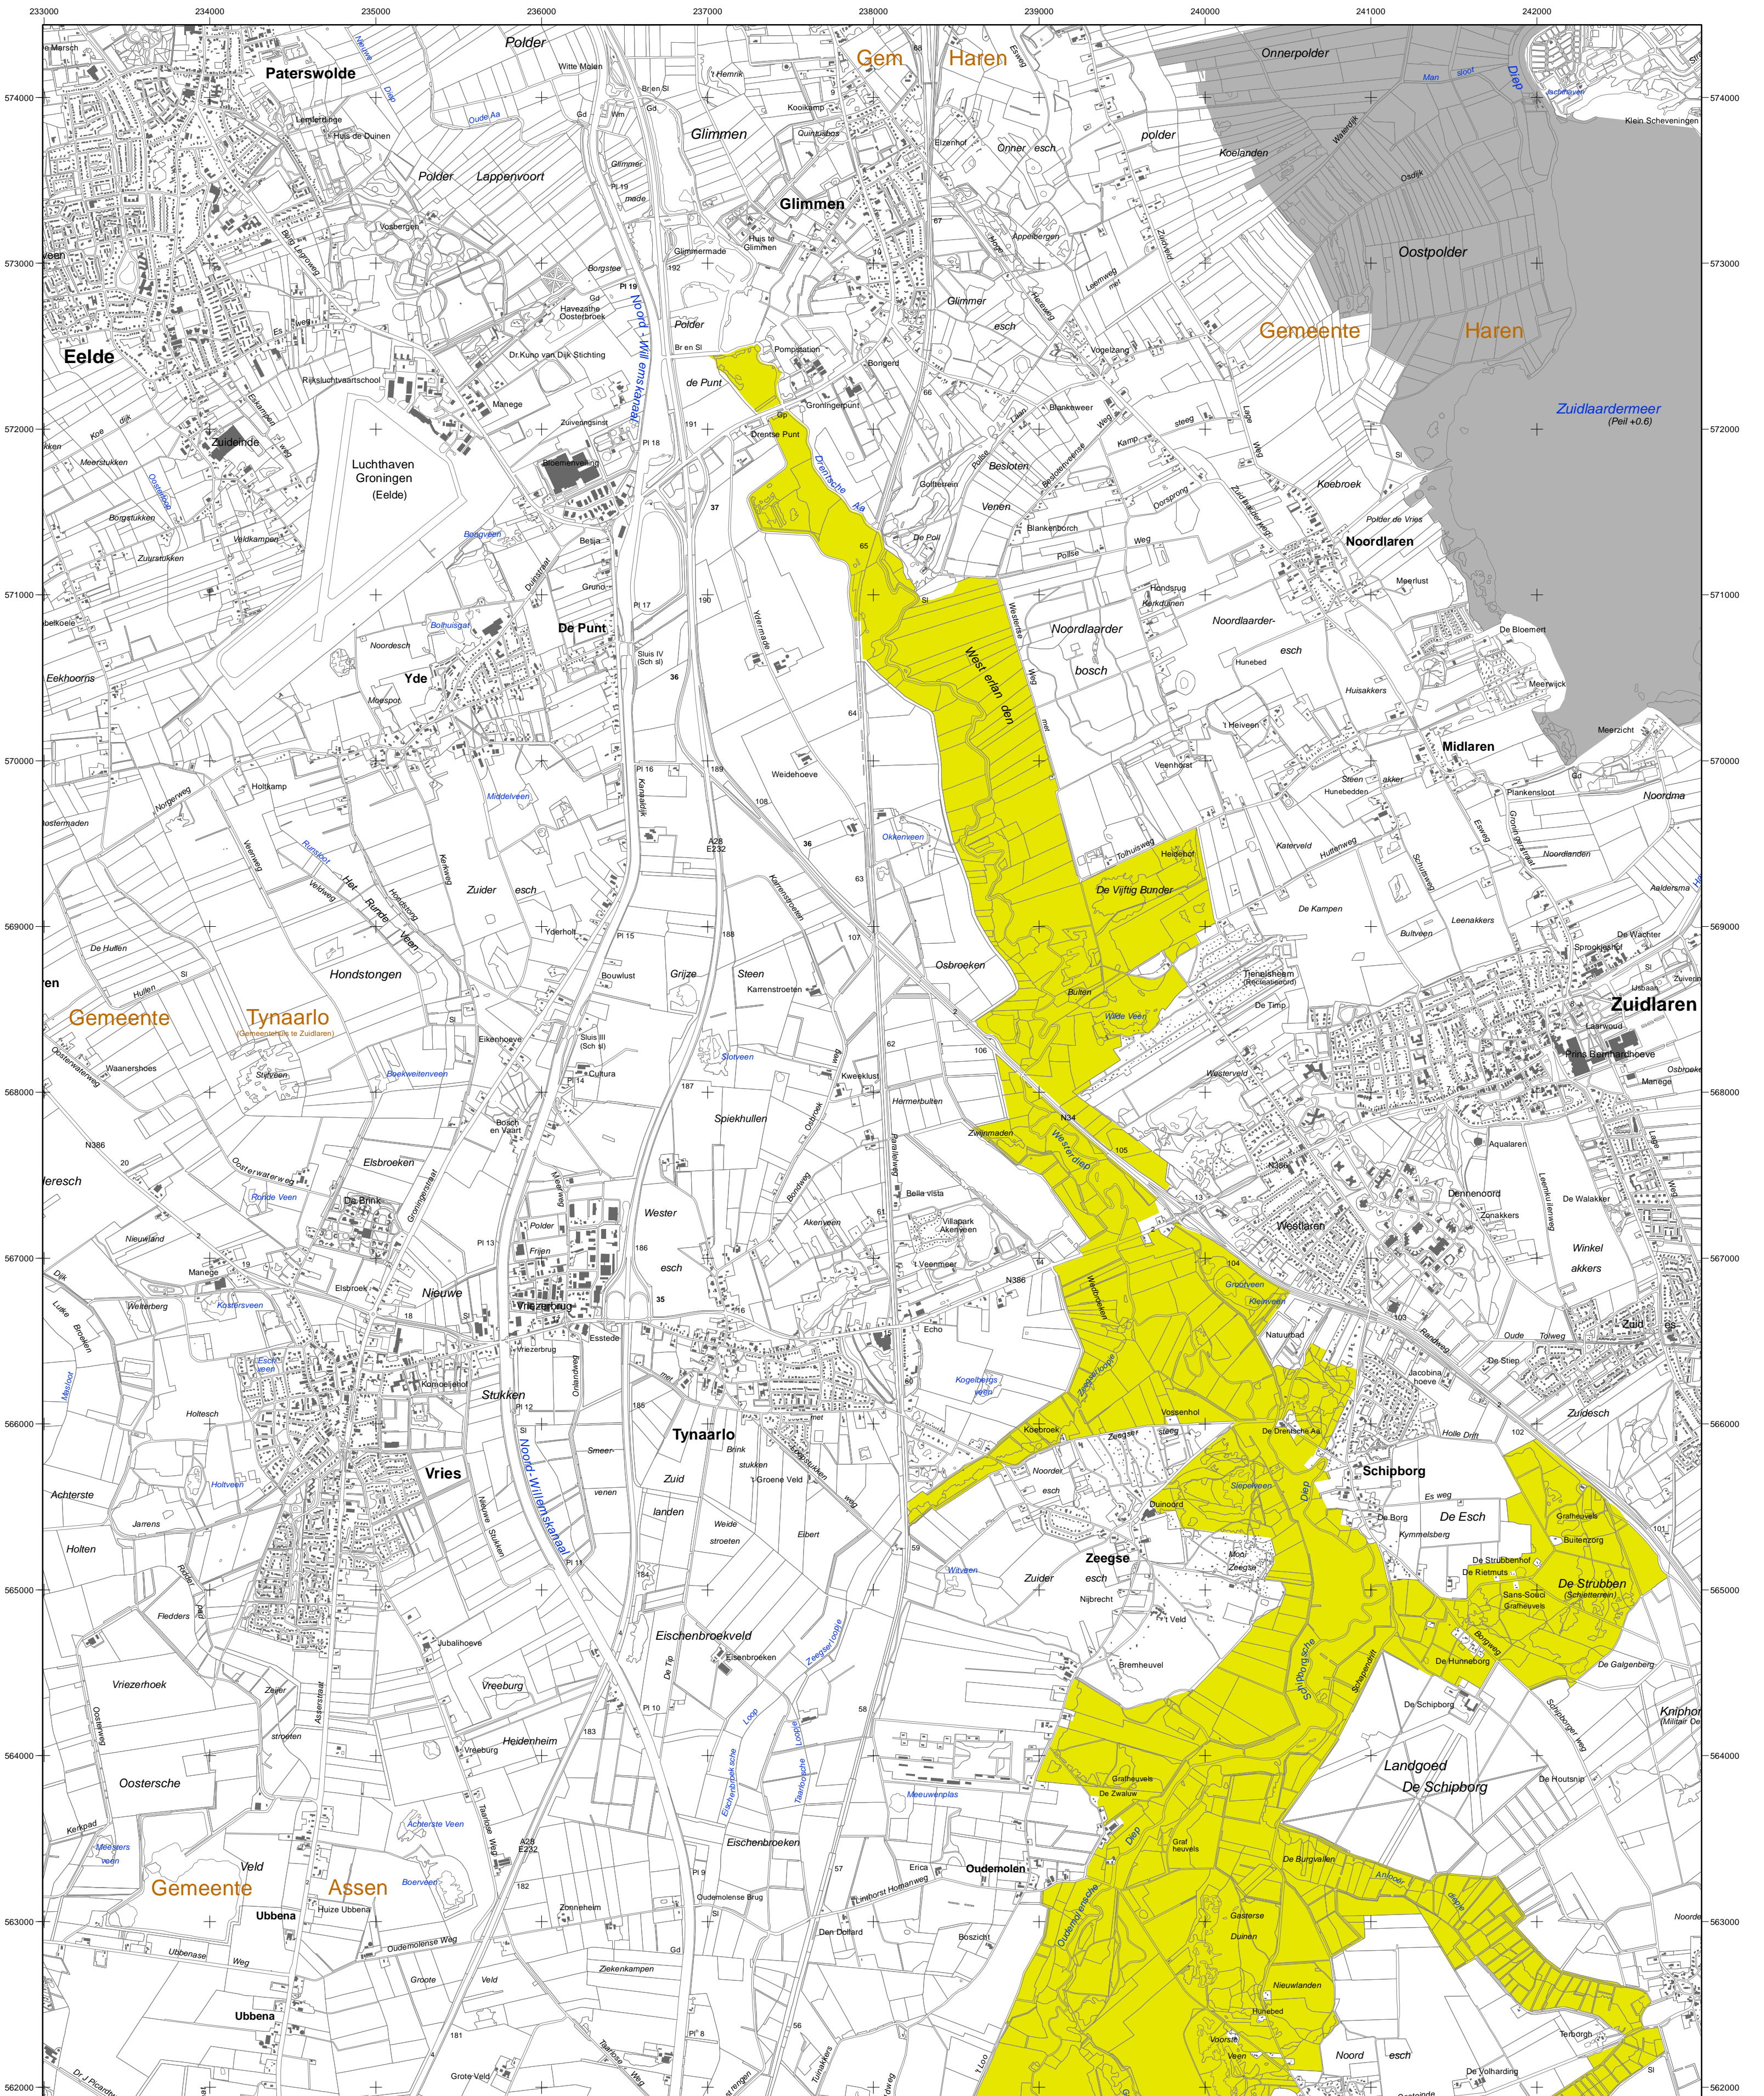

Natura 2000-gebied #25 kaartblad 1 Drentsche Aa-gebied

 Ministerie van Economische Zaken

 NATURA 2000

Natura 2000-gebied Drentsche Aa-gebied
 Kaart behorende bij aanwijzingsbesluit PDN/2013-025
 tot aanwijzing als speciale beschermingszone onder de Habitatrichtlijn (NL9801009)

Datum kaartproductie: 23-5-2013 15:24:15

 ALTERRA
 WAGENINGEN UR

Er geldt een algemene exclaveringsformule op grond waarvan o.a. bestaande bebouwing en verhardingen meestal geen deel uitmaken van het aangewezen gebied (zie verder Nota van toelichting bij het besluit).

- Legenda
- HR (3902 ha)
 - Ander Natura 2000-gebied (indicatief)
 - HR = Habitatrichtlijngebied

Topografische ondergrond: Copyright © 2013, Dienst voor het kadaster en openbare registers, Apeldoorn