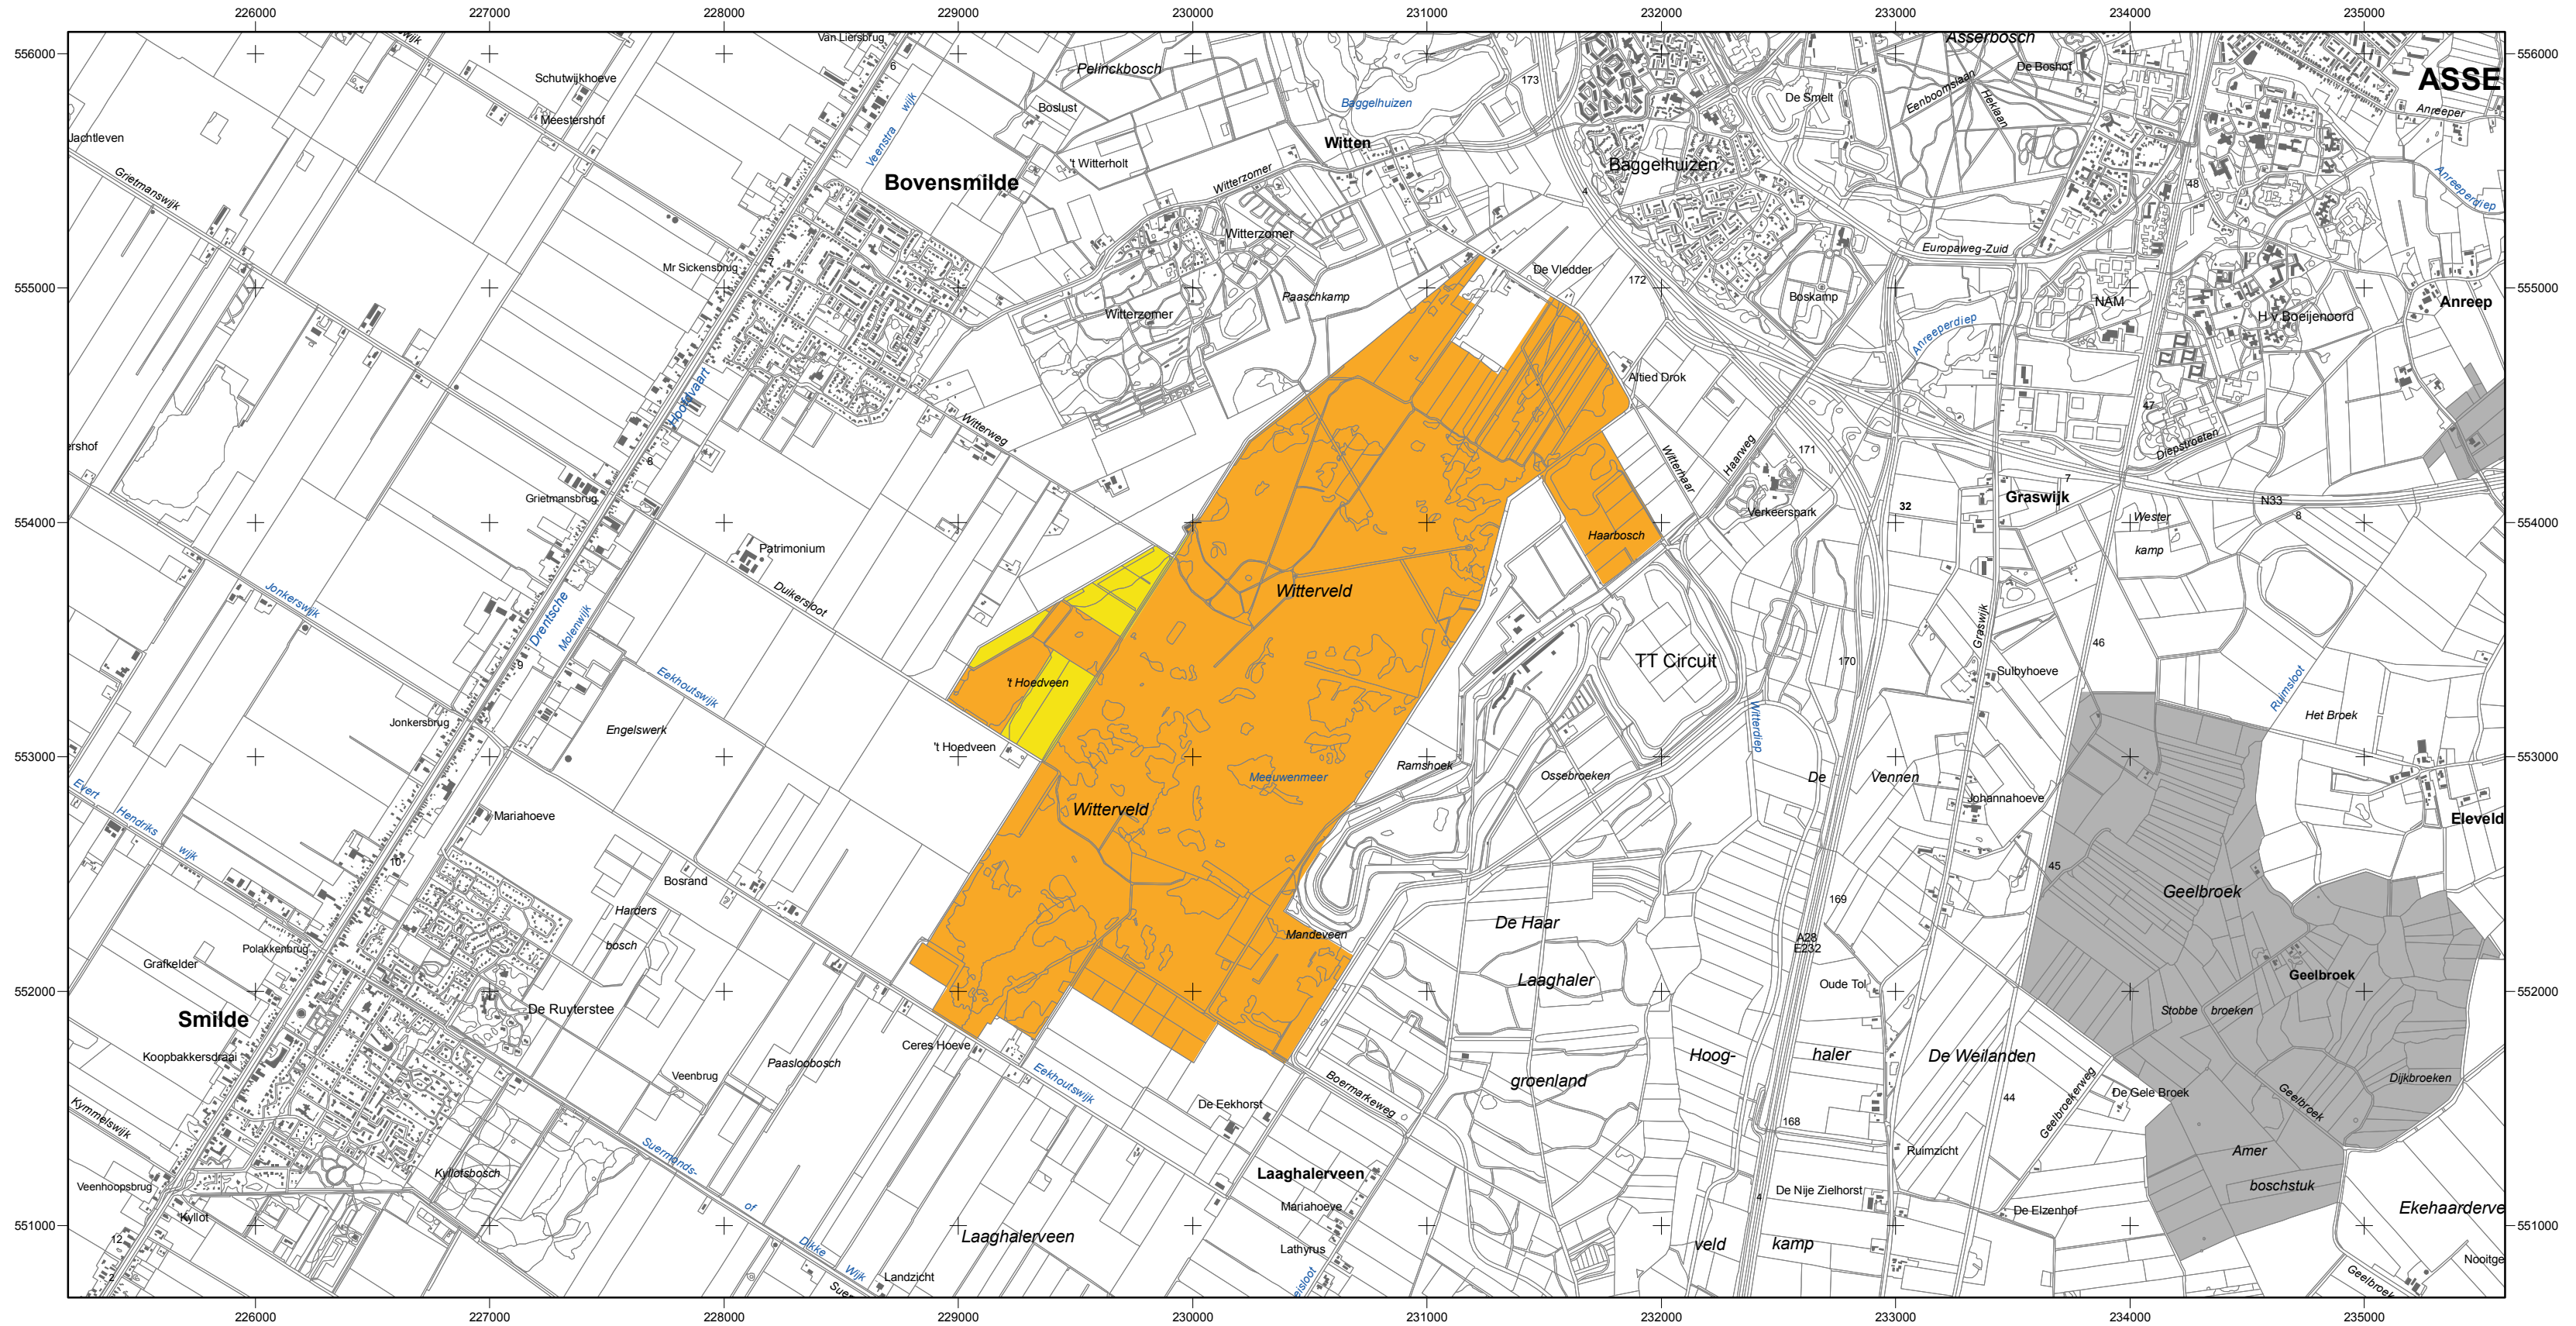

Natura 2000-gebied #24 Witterveld

Ministerie van Landbouw, Natuur en Voedselkwaliteit

Ministerie van LNV, Programmadirectie Natura 2000

Natura 2000-gebied Witterveld

Kaart behorende bij aanwijzingsbesluit PDN/2009-024 tot aanwijzing als speciale beschermingszone onder de Habitatrichtlijn (NL1000003)

DE MINISTER VAN LANDBOUW, NATUUR EN VOEDSELKwaliteit

Datum Handtekening

w.g. G. Verburg

Er geldt een algemene exclaveringsformule op grond waarvan o.a. bestaande bebouwing en verhardingen meestal geen deel uitmaken van het aangewezen gebied (zie verder Nota van toelichting bij het besluit).

Schaal 1 : 25 000 (A1)

Kaartproductie: 4/15/2009 11:31:36 AM

Legenda

HR (20 ha)

HR + BN (461 ha)

Totale oppervlakte = 481 ha

Ander Natura 2000-gebied (indicatief)

HR = Habitatrichtlijngebied

BN = beschermd natuurmonument

deze kaart