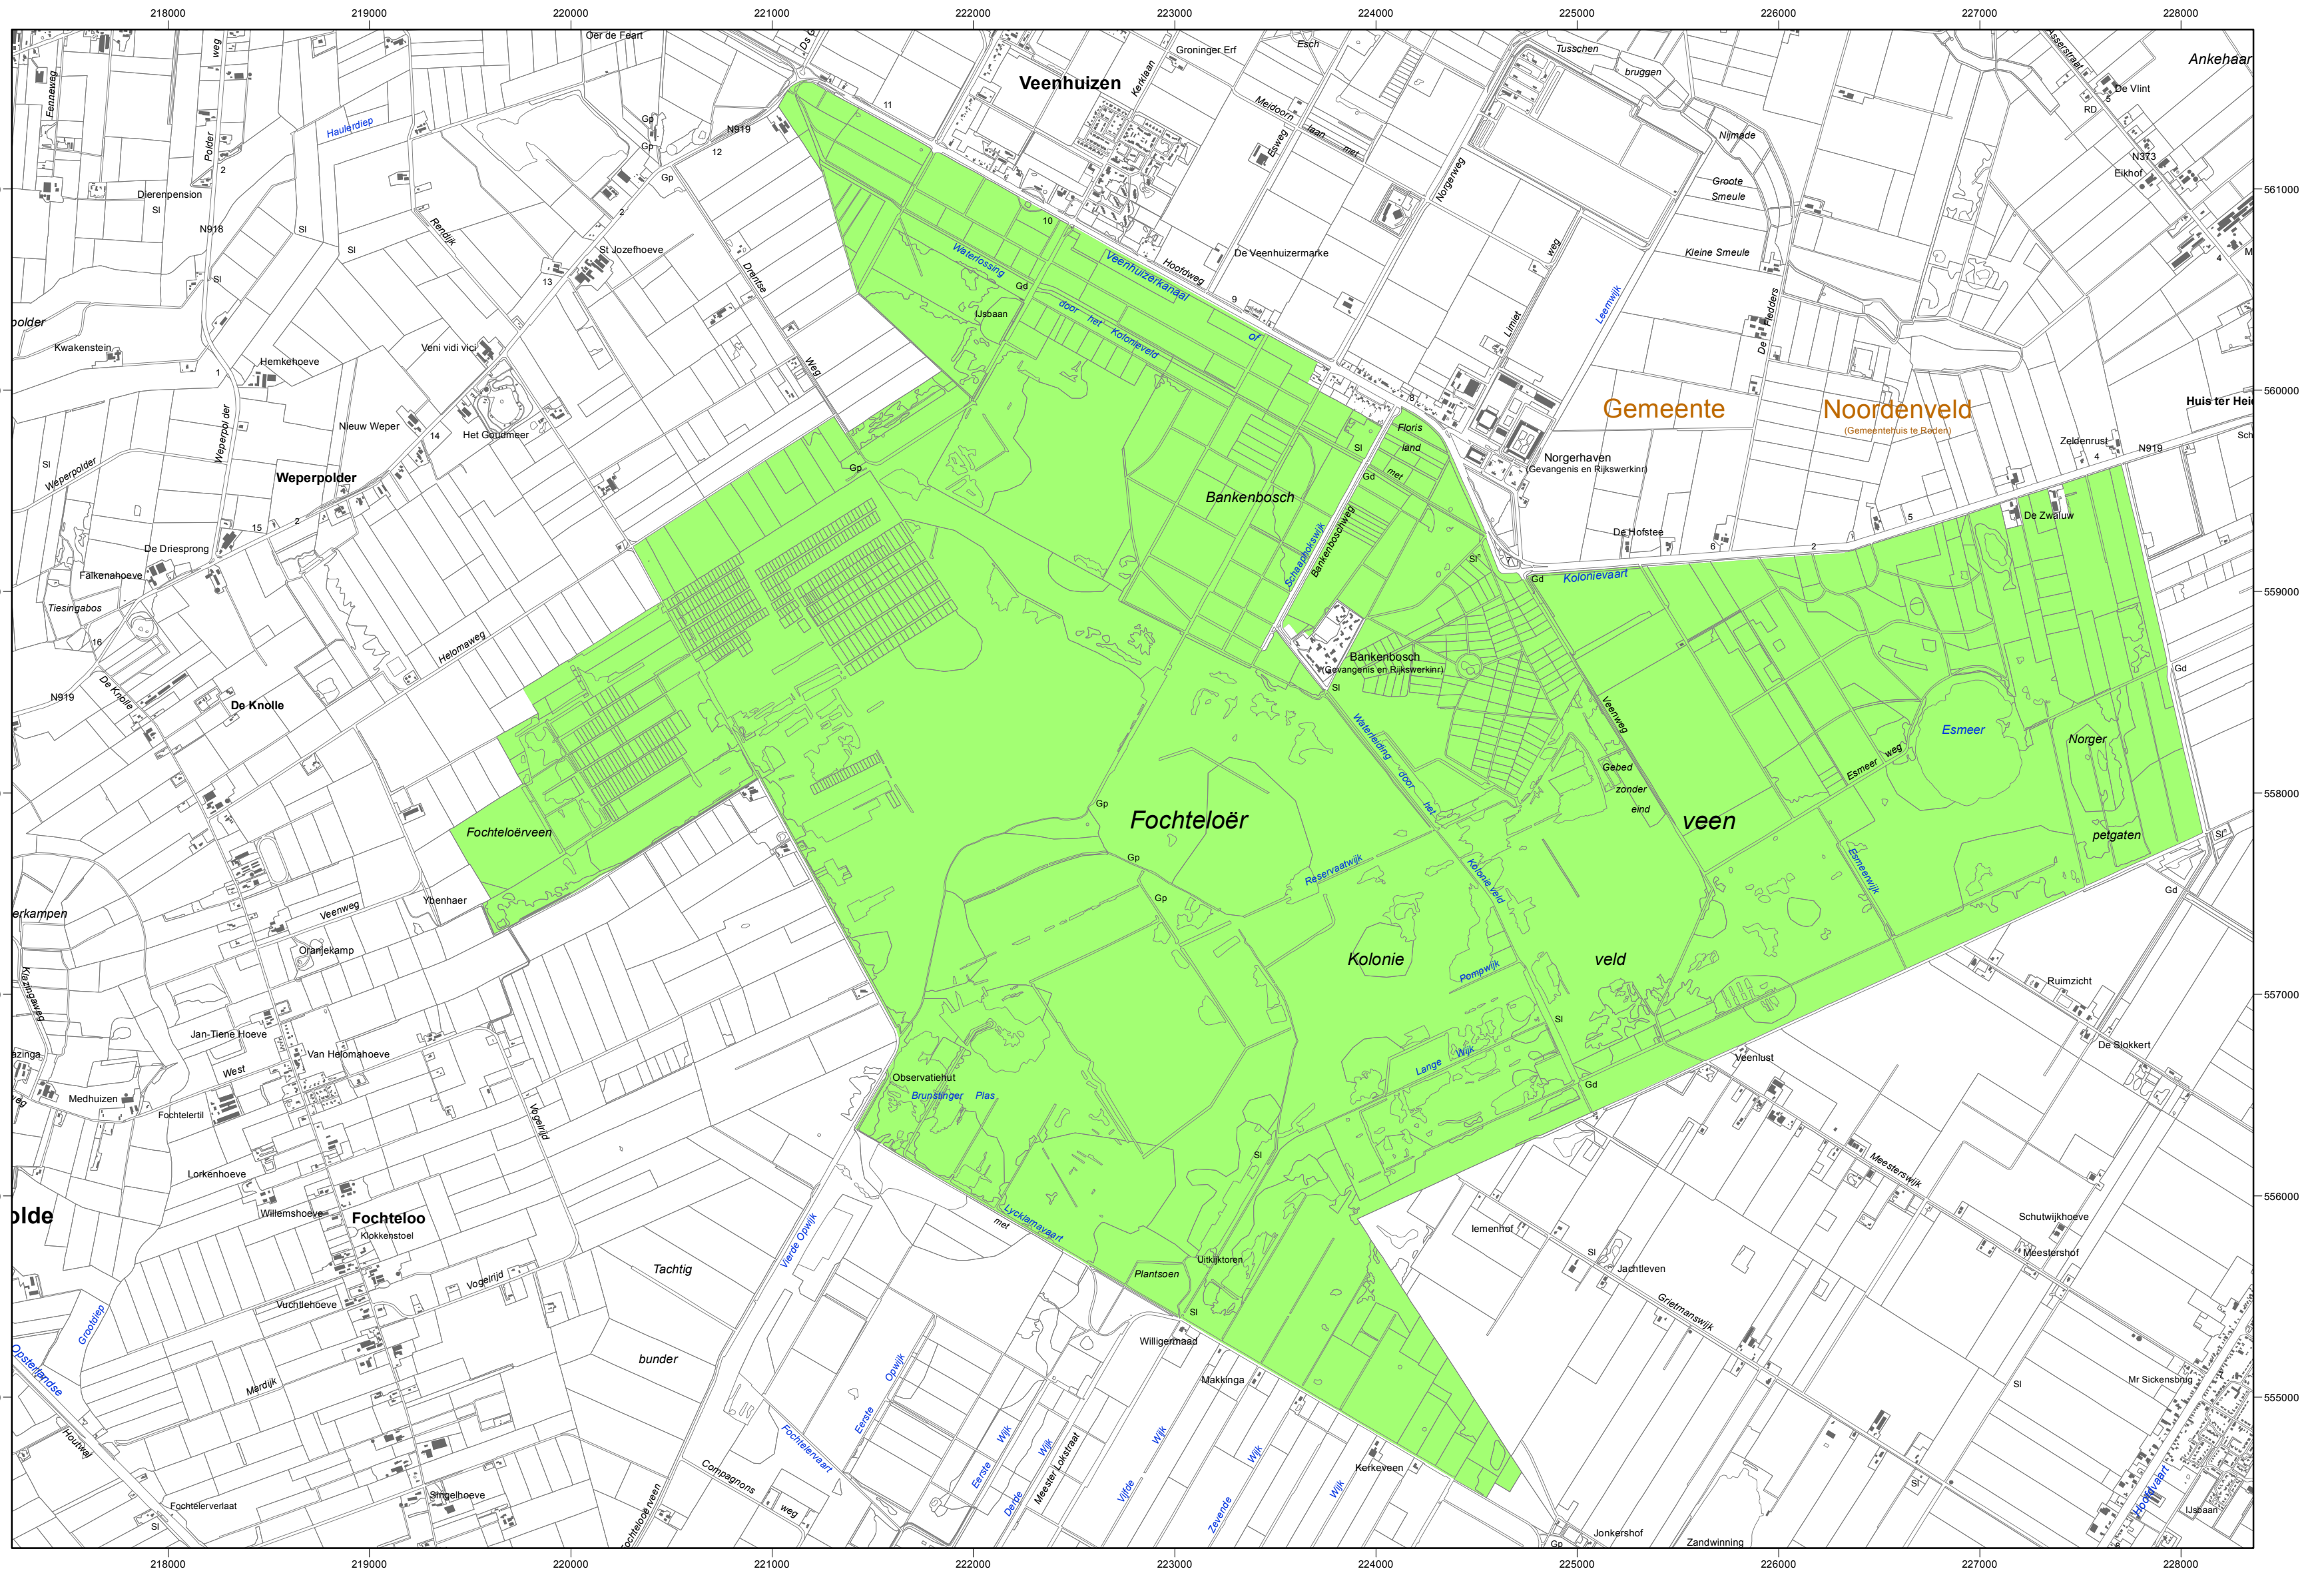

Natura 2000-gebied #23 Fochteloërveen

Ministerie van Economische Zaken

Natura 2000-gebied Fochteloërveen
 Kaart behorende bij aanwijzingsbesluit PDN/2013-023 tot aanwijzing als speciale beschermingszone onder de Habitatrichtlijn (NL9801007) en ter wijziging van het besluit tot aanwijzing als Vogelrichtlijngebied (NL9801007)

Datum kaartproductie: 4-4-2013 16:03:16

Er geldt een algemene exclaveringsformule op grond waarvan o.a. bestaande bebouwing en verhardingen meestal geen deel uitmaken van het aangewezen gebied (zie verder Nota van toelichting bij het besluit).

- Legenda**
- VR + HR (2596 ha)
 - Ander Natura 2000-gebied (indicatief)
 - VR = Vogelrichtlijngebied
 - HR = Habitatrichtlijngebied

Topografische ondergrond: Copyright © 2013, Dienst voor het kadaster en openbare registers, Apeldoorn.