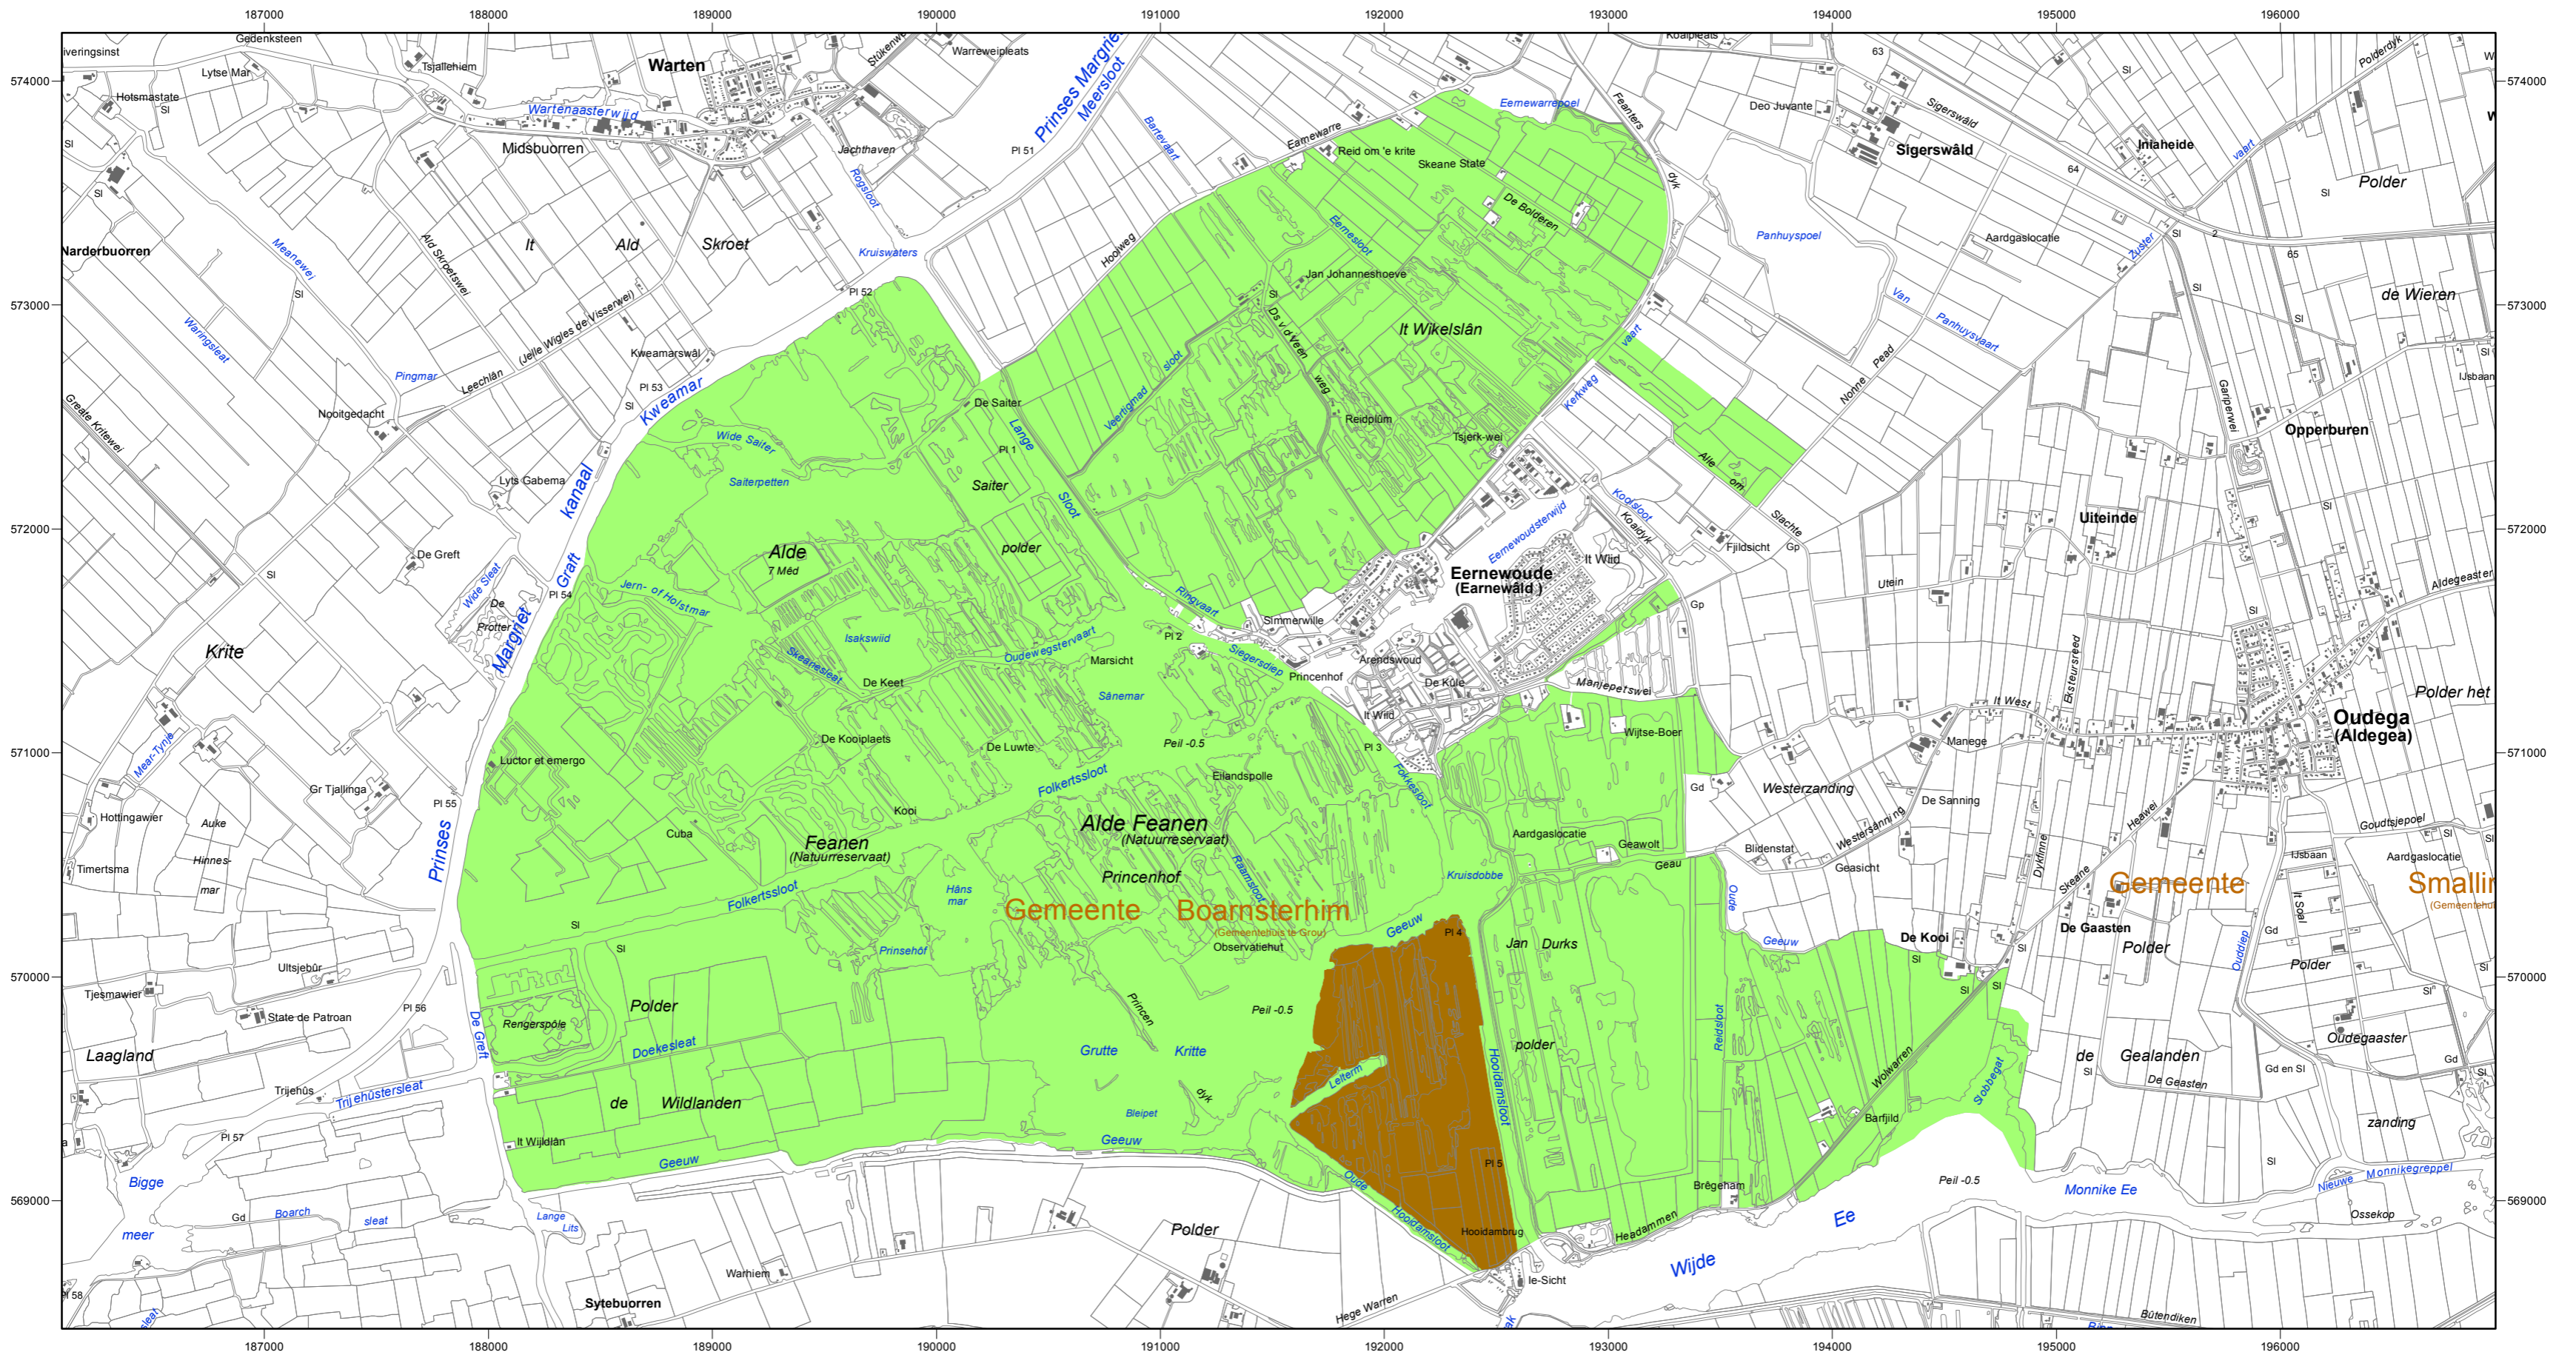

Natura 2000-gebied #13 Alde Feanen

Ministerie van Economische Zaken

Natura 2000-gebied Alde Feanen
 Kaart behorende bij aanwijzingsbesluit PDN/2013-013 tot aanwijzing als speciale beschermingszone onder de Habitatrichtlijn (NL3000044) en ter wijziging van het besluit tot aanwijzing als Vogelrichtlijngebied (NL3009001)

Datum kaartproductie: 4-4-2013 16:02:32

Er geldt een algemene exclaveringsformule op grond waarvan o.a. bestaande bebouwing en verhardingen meestal geen deel uitmaken van het aangewezen gebied (zie verder Nota van toelichting bij het besluit).

- Legenda**
- VR + HR (2028 ha)
 - VR + HR + BN (96 ha)
 - Totale oppervlakte = 2124 ha
 - Ander Natura 2000-gebied (indicatief)
- VR = Vogelrichtlijngebied
 HR = Habitatrichtlijngebied
 BN = beschermd natuurmonument

Topografische ondergrond: Copyright © 2013, Dienst voor het kadaster en openbare registers, Apeldoorn.