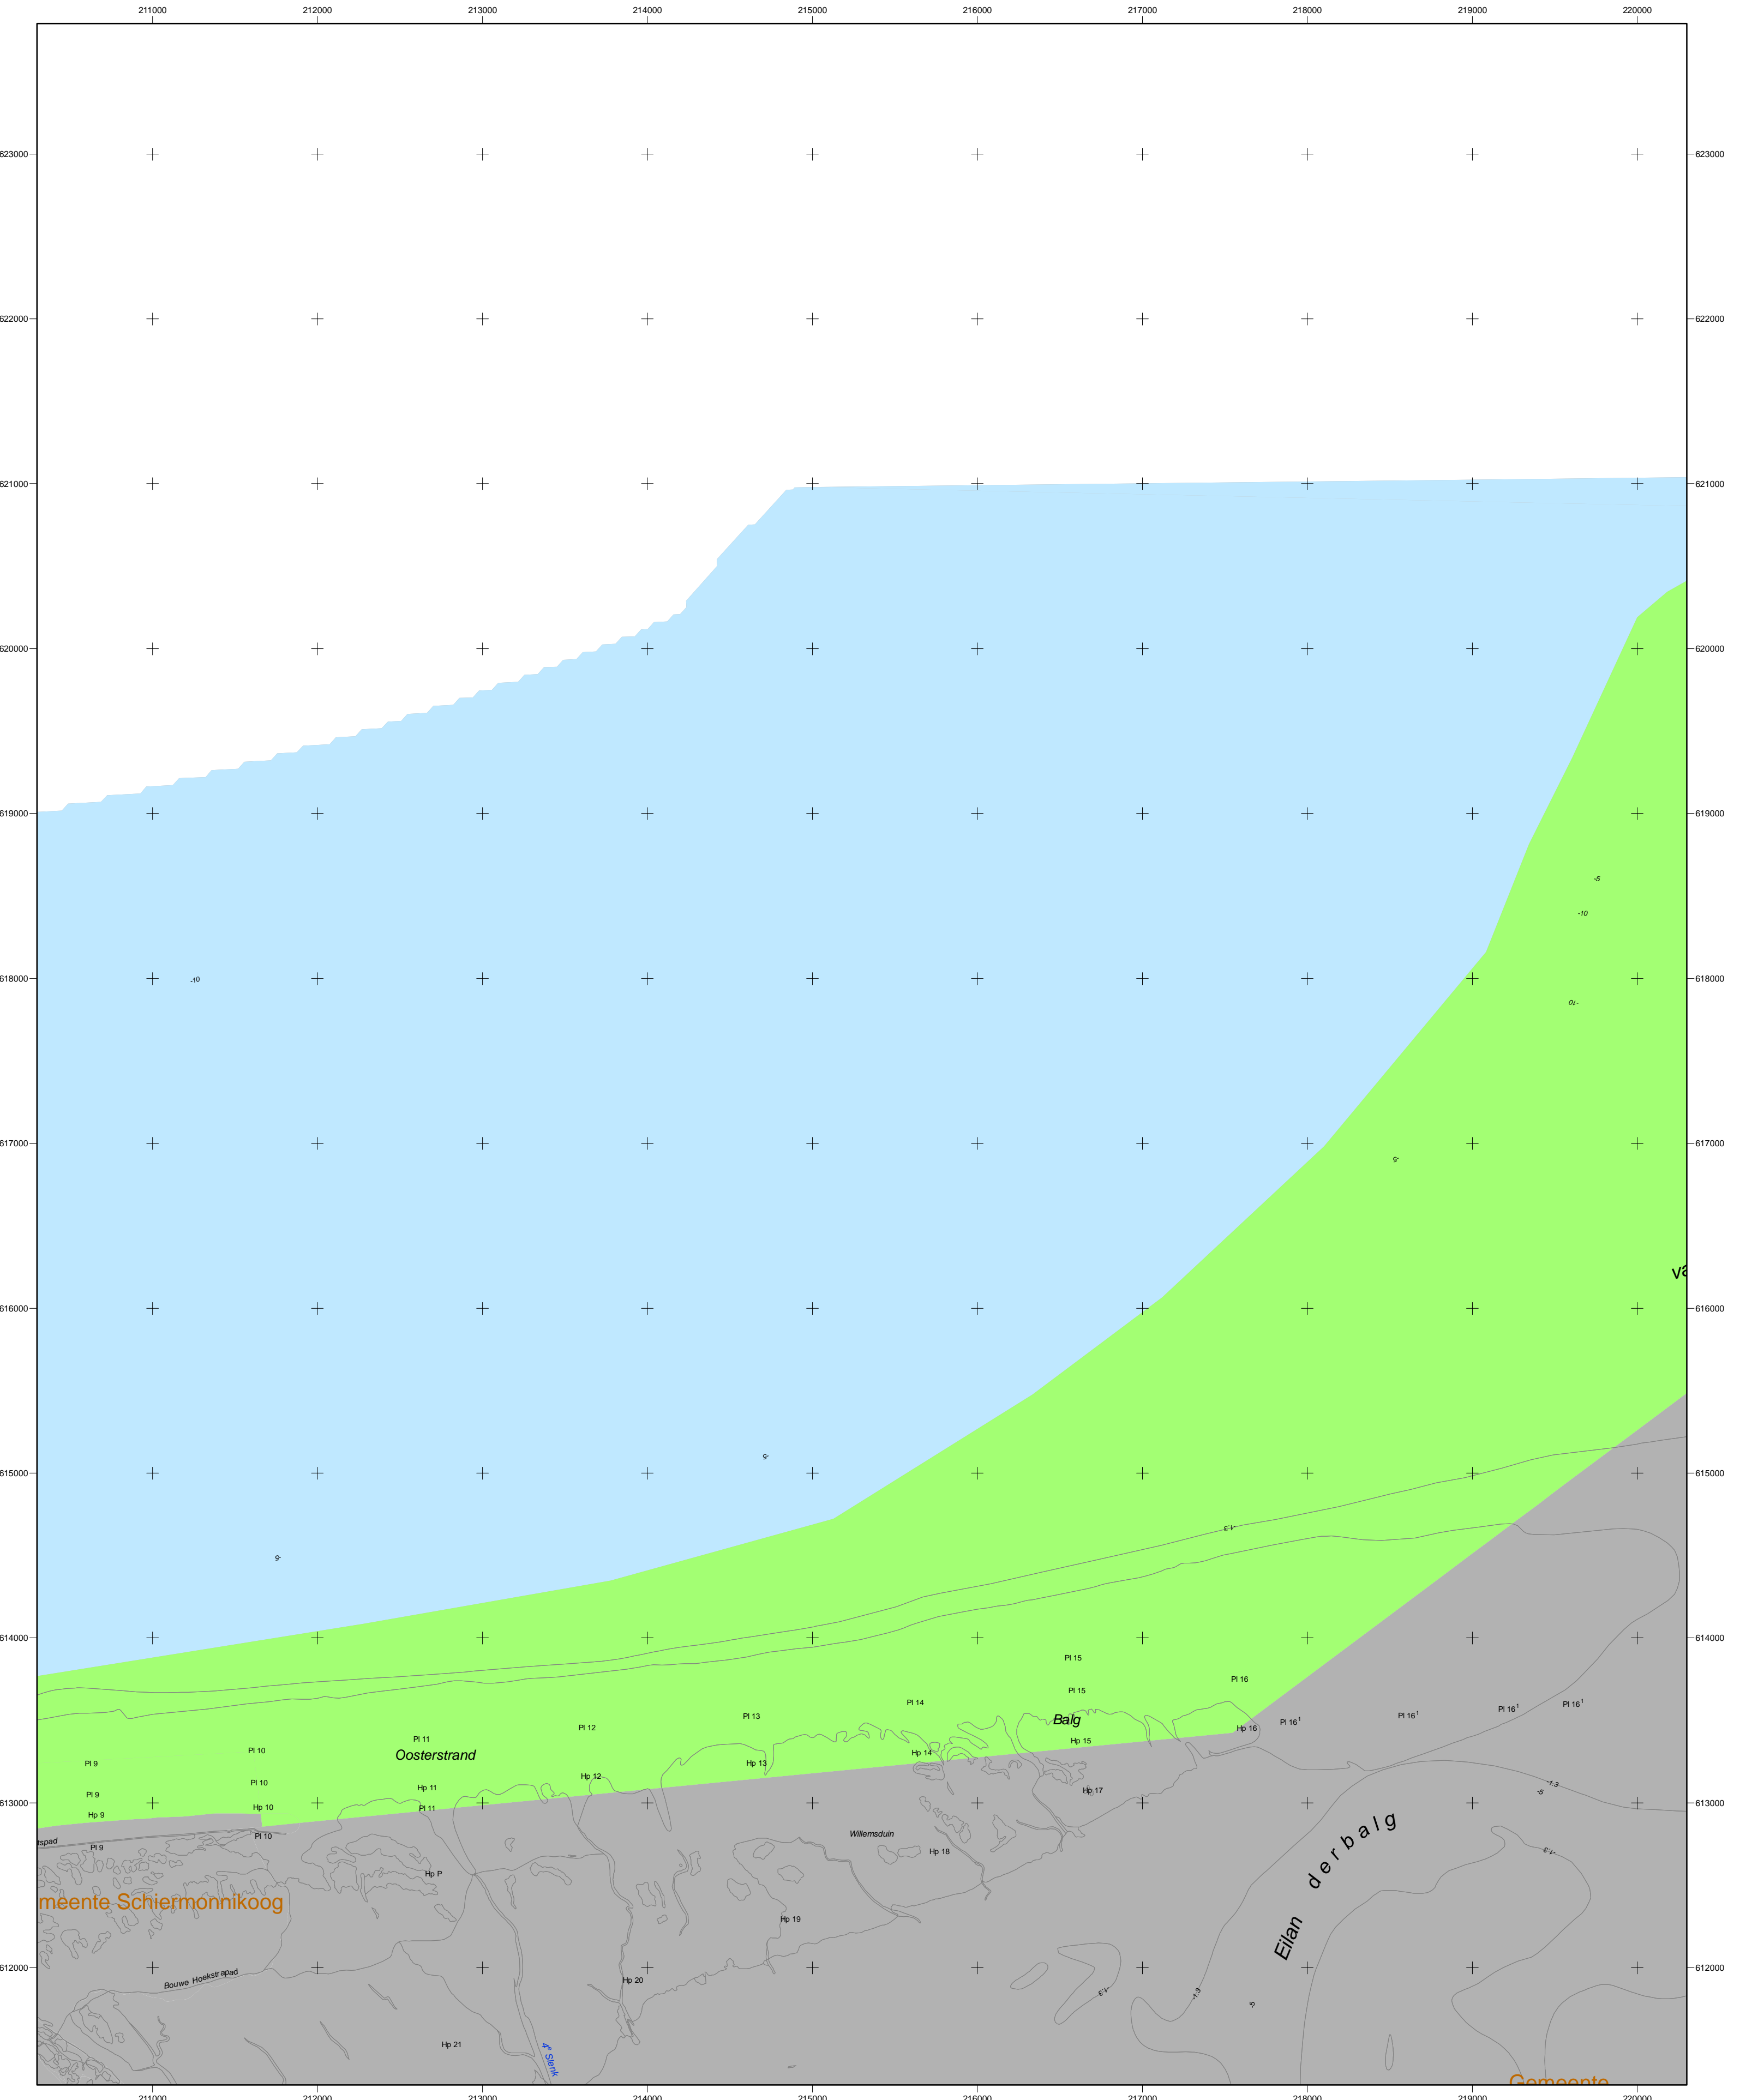

Natura2000-gebied #7 kaartblad 09

Noordzeekustzone

landbouw, natuur en voedselkwaliteit

Ministerie van LNV, Programmadirectie Natura 2000

Natura 2000-gebied Noordzeekustzone

Kaart behorende bij aanwijzingsbesluit DRZO/2008-007 tot aanwijzing als speciale beschermingszone onder de Habitatrictlijn en ter wijziging van het besluit tot aanwijzing als Vogelrichtlijngebied

DE MINISTER VAN LANDBOUW, NATUUR EN VOEDSELKwalITEIT

Datum Handtekening

w.g. G. Verburg

Er geldt een algemene exclaveringsformule op grond waarvan o.a. bestaande bebouwing en verhardingen meestal geen deel uitmaken van het aangewezen gebied (zie verder Nota van toelichting bij het besluit).

Kaartproductie: 11/4/2008 10:14:42 AM

Legenda

- VR (98169 ha)
 - VR + HR (25237 ha)
 - VR + HR + BN (579 ha)
 - Ander Natura 2000-gebied (indicatief)
- Totale oppervlakte = 123985 ha
- VR = Vogelrichtlijngebied
HR = Habitatrictlijngebied
BN = beschermd natuurmonument