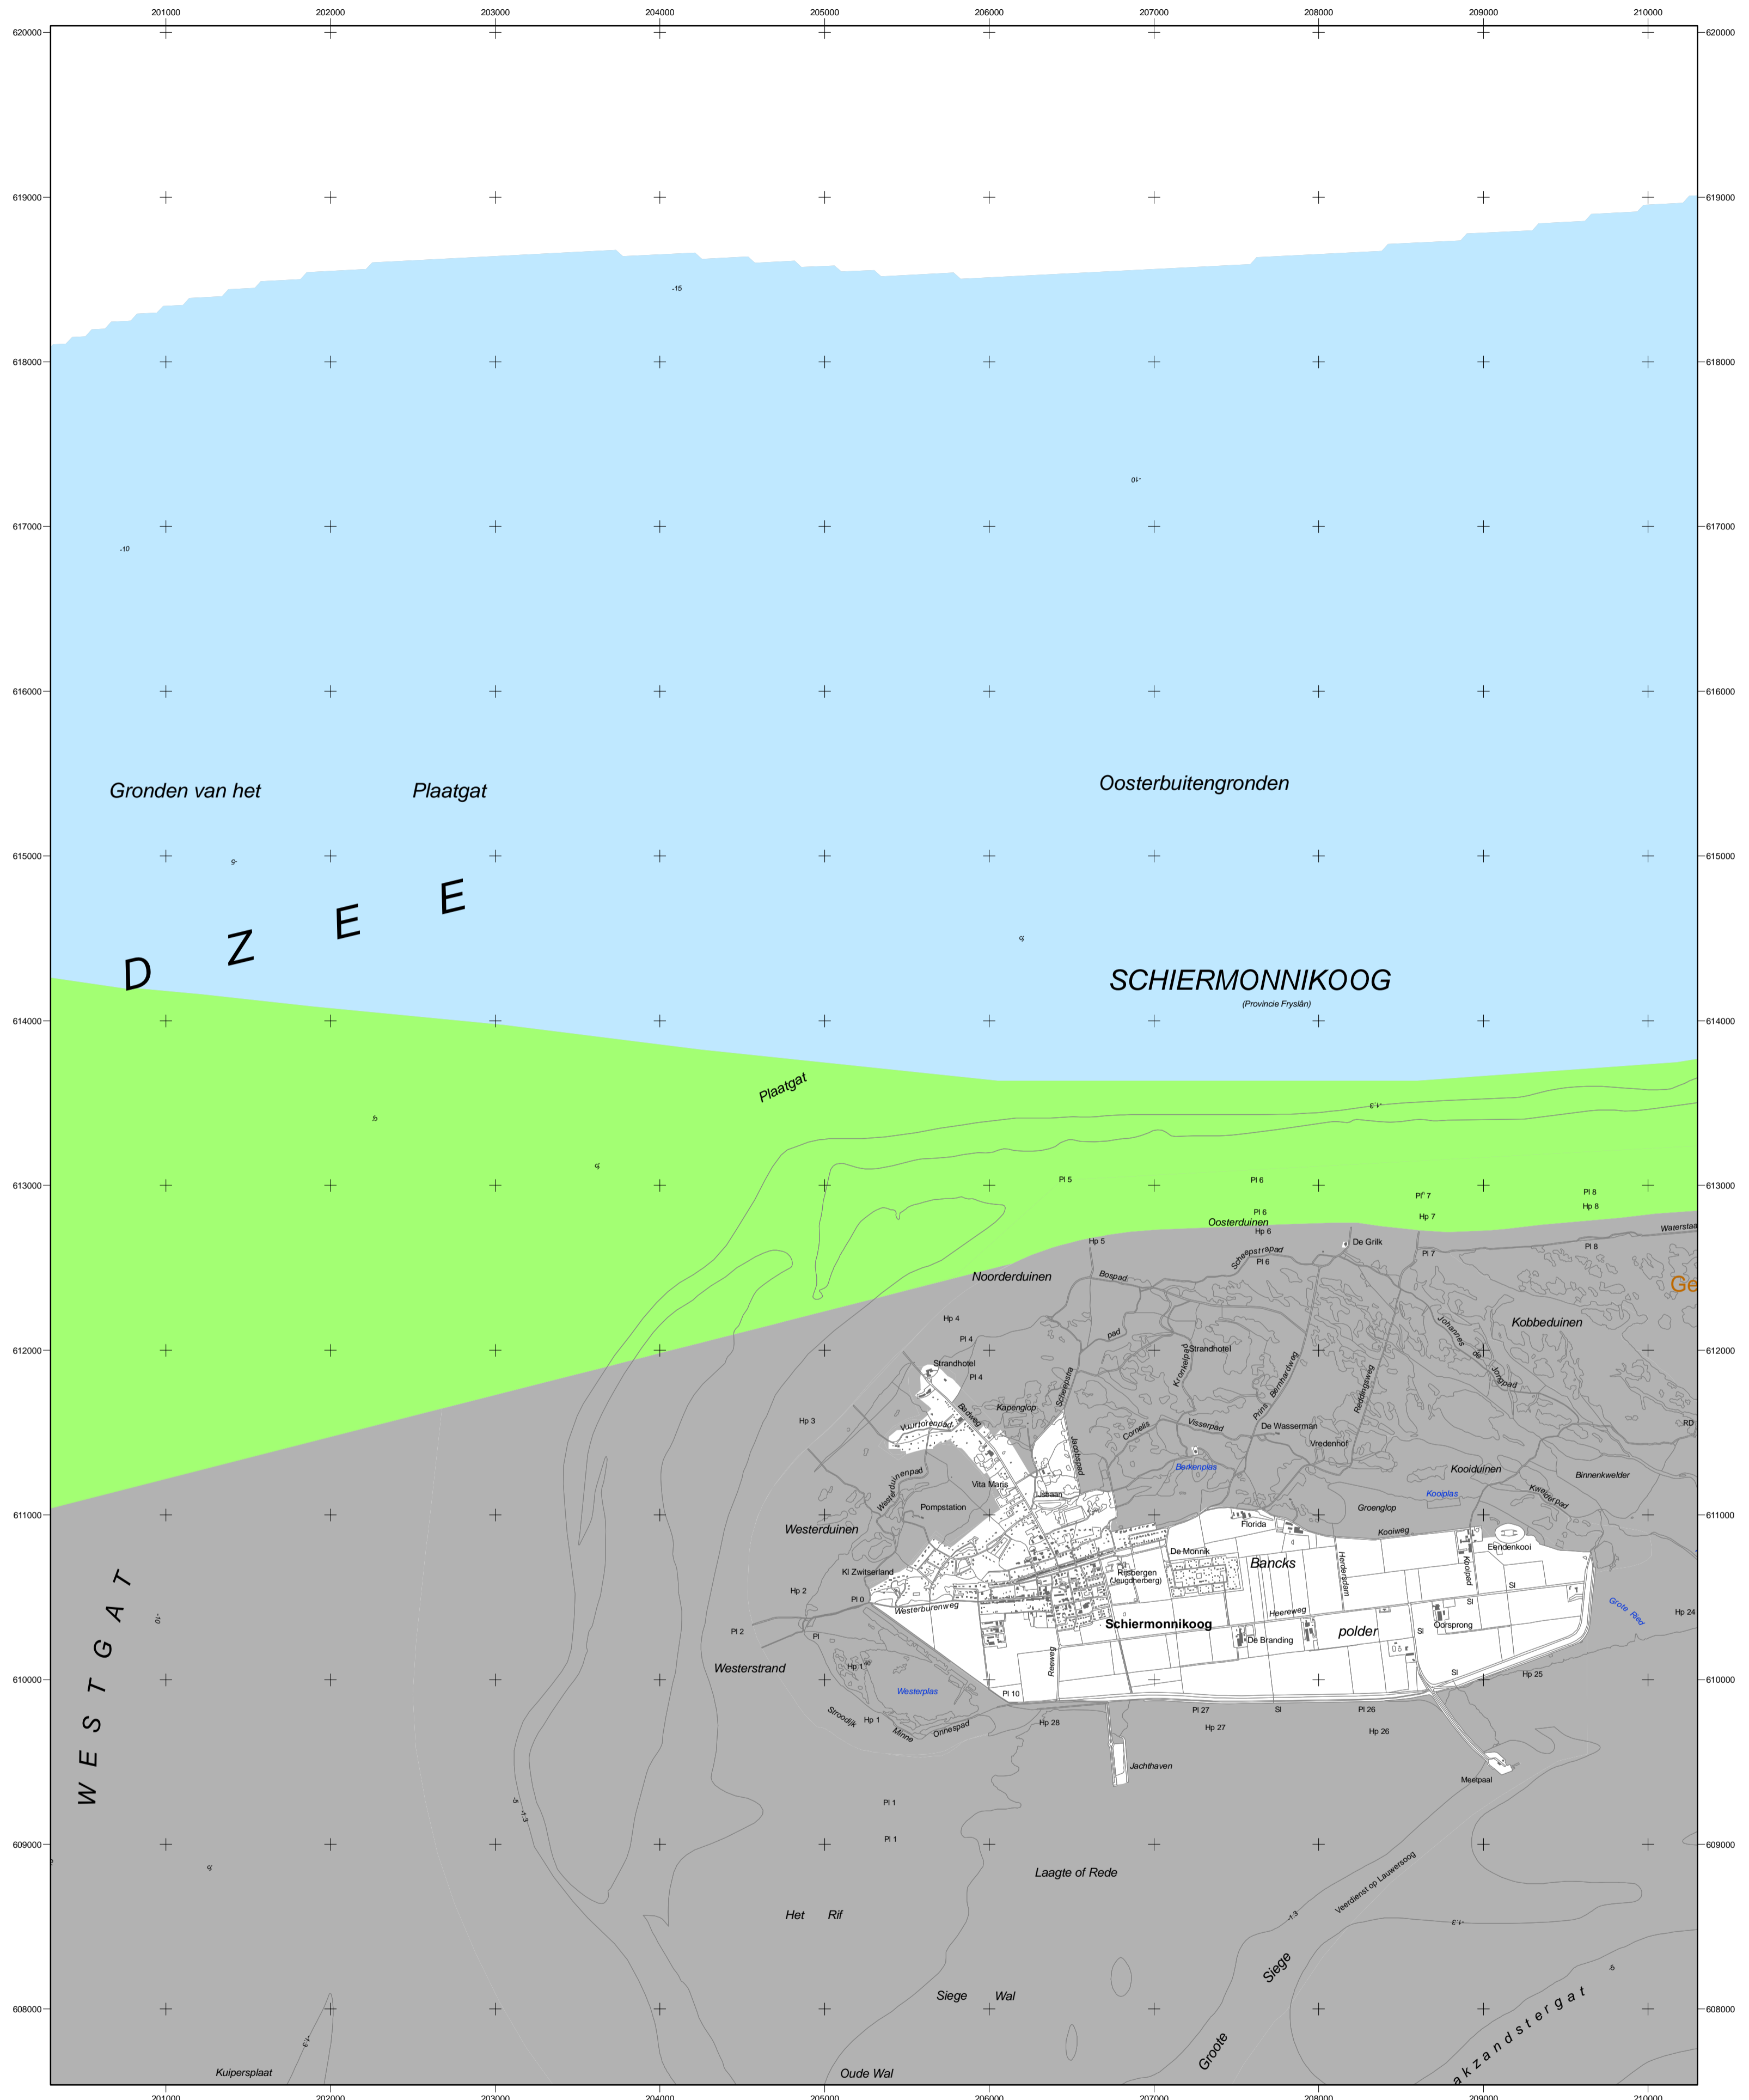

# Natura2000-gebied #7 kaartblad 08

## Noordzeekustzone

**landbouw, natuur en voedselkwaliteit**

Ministerie van LNV, Programmadirectie Natura 2000

**Natura 2000-gebied Noordzeekustzone**

Kaart behorende bij aanwijzingsbesluit DRZO/2008-007 tot aanwijzing als speciale beschermingszone onder de Habitrichtlijn en ter wijziging van het besluit tot aanwijzing als Vogelrichtlijngebied

Kaartproductie: 11/4/2008 10:14:06 AM

### Legenda

- VR (98169 ha)
- VR + HR (25237 ha)
- VR + HR + BN (579 ha)
- Totale oppervlakte = 123985 ha
- Ander Natura 2000-gebied (indicatief)
- VR = Vogelrichtlijngebied
- HR = Habitrichtlijngebied
- BN = beschermd natuurmonument