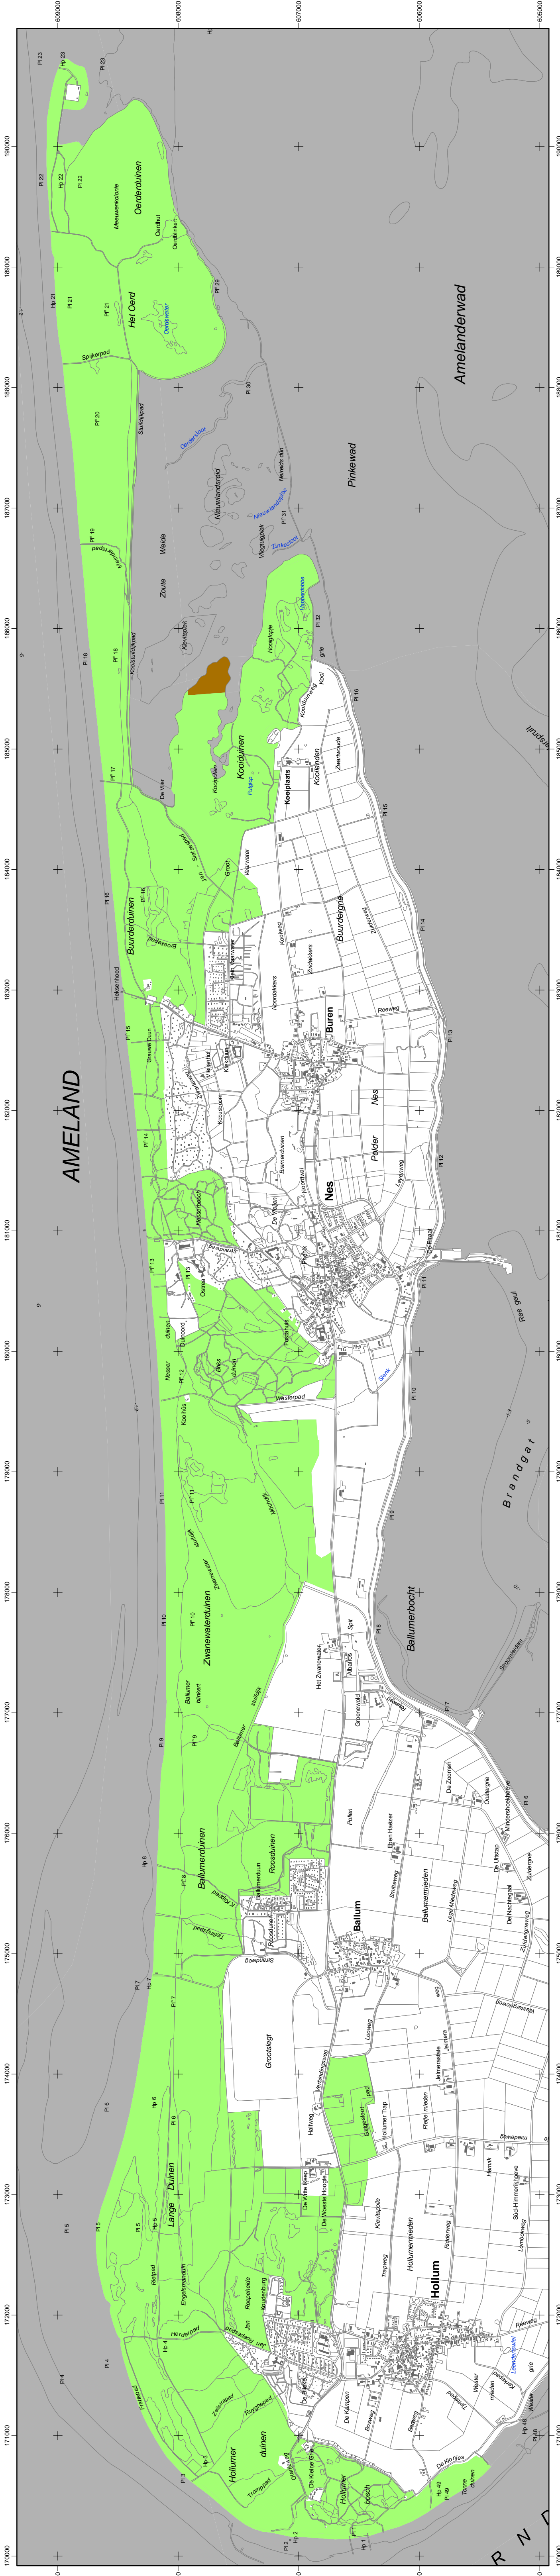

Natura2000-gebied #5 Duinen Ameland

landbouw, natuur en
voedselkwaliteit

w.g. G. Verburg

Ministerie van LNV, Programmamedirectie Natura 2000

Natura 2000-gebied Duinen Ameland

Kaart behorende bij aanwijzingsbesluit DRZO/2008-005 tot aanwijzing als speciale beschermingszone onder de Habitatrichtlijn en ter wijziging van het besluit tot aanwijzing als Vogelrichtlijngebied

DE MINISTER VAN LANDBOUW, NATUUR EN VOEDSELKwaliteit
Datum Handtekening

Er geldt een algemene exclaveringsformule op grond waarvan o.a. bestaande bebouwing en verhardingen meestal geen deel uitmaken van het aangewezen gebied (zie verder Nota van toelichting bij het besluit).

- Legenda**
- VR + HR (2048 ha)
 - VR + HR + BN (7 ha)
 - Totale oppervlakte = 2055 ha
 - Ander Natura 2000-gebied (indicatief)
 - VR = Vogelrichtlijngebied
 - HR = Habitatrichtlijngebied
 - BN = beschermd natuurmonument