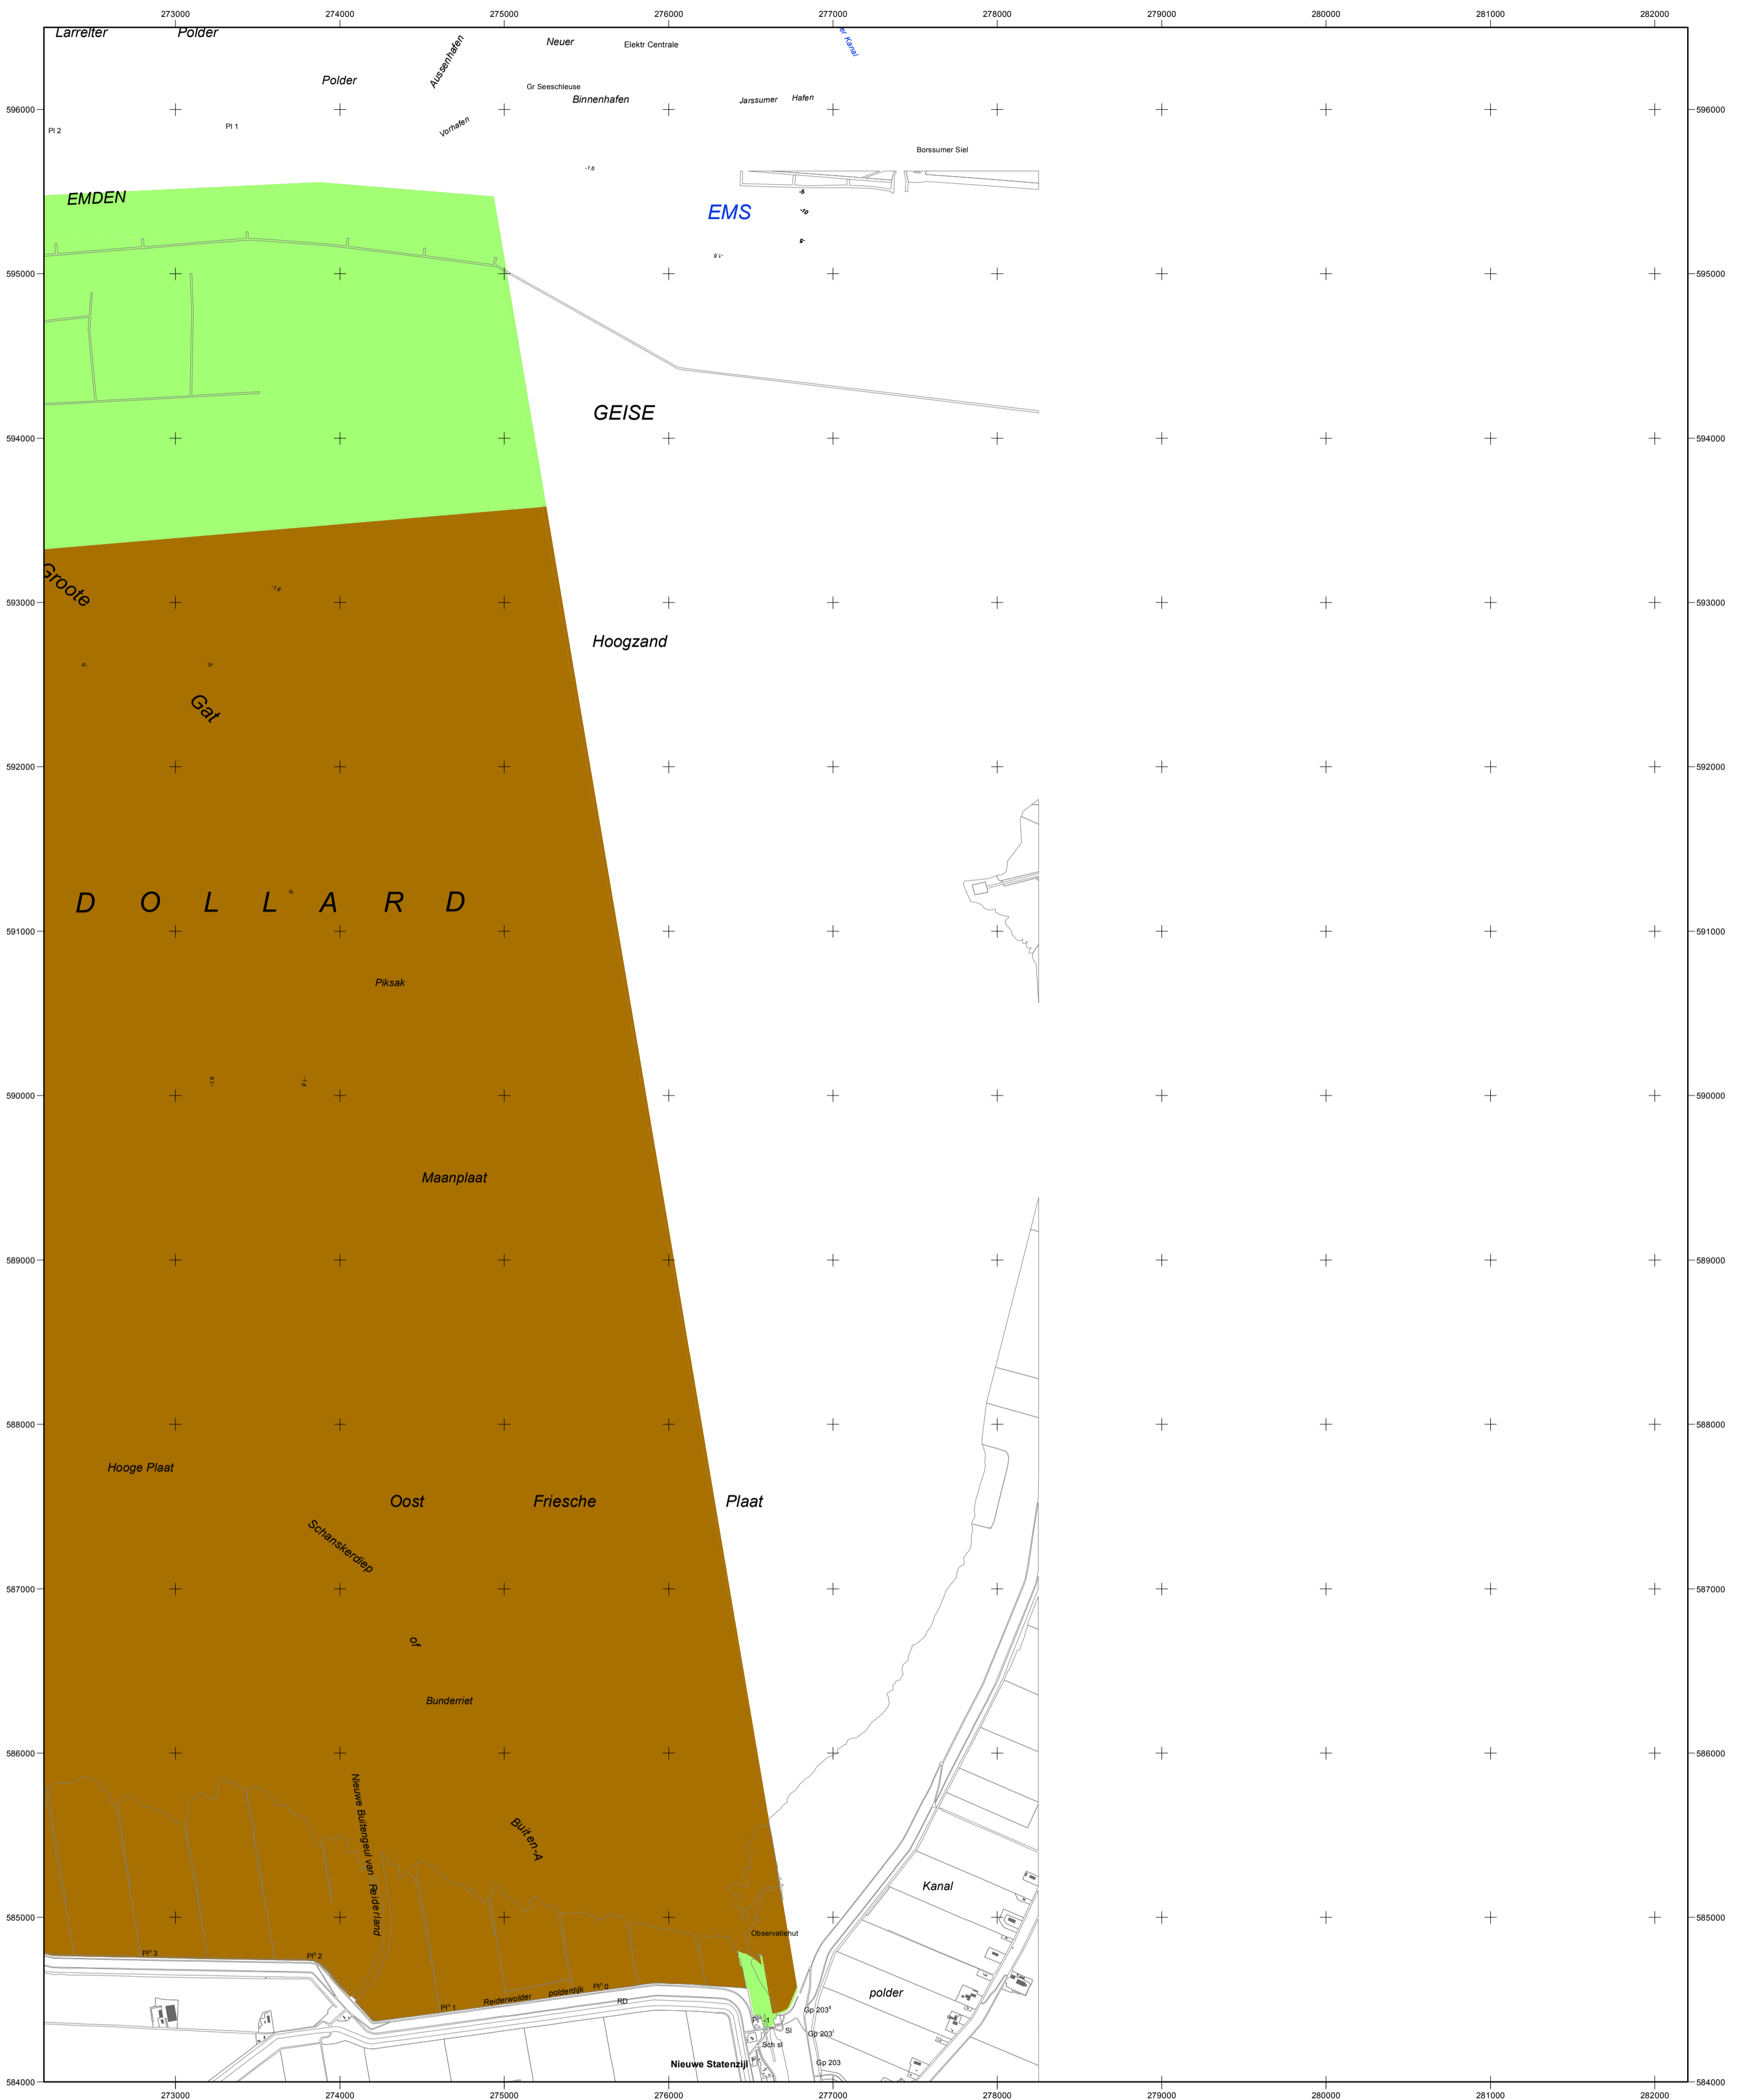

# Natura 2000-gebied #1 kaartblad 24 Waddenzee

 Ministerie van Economische Zaken  
 Directie Natuur & Biodiversiteit

  
**Natura 2000-gebied Waddenzee**  
**ONTWERPWIJZIGING**  
 Kaart behorende bij besluit N&B/2016-001 | 001 Waddenzee (ontwerp-wijziging), tot wijziging van aanwijzingsbesluit Natura 2000-gebied Waddenzee DRZO/2008-001 van 25 februari 2009.

Datum kaartproductie: 21-10-2016 16:03:37

  
**WAGENINGEN**  
 UNIVERSITY & RESEARCH

Er geldt een algemene exclaveringsformule op grond waarvan o.a. bestaande bebouwing en verhardingen meestal geen deel uitmaken van het aangewezen gebied (zie verder Nota van toelichting bij het besluit).

- Legenda**
-  VR (6913 ha)
  -  VR + HR (31428 ha)
  -  VR + HR + BN (233430 ha)
  - Totale oppervlakte = 271771 ha
  -  Ander Natura 2000-gebied (indicatief)
  - VR = Vogelrichtlijngebied
  - HR = Habitatrichtlijngebied
  - BN = beschermd natuurmonument